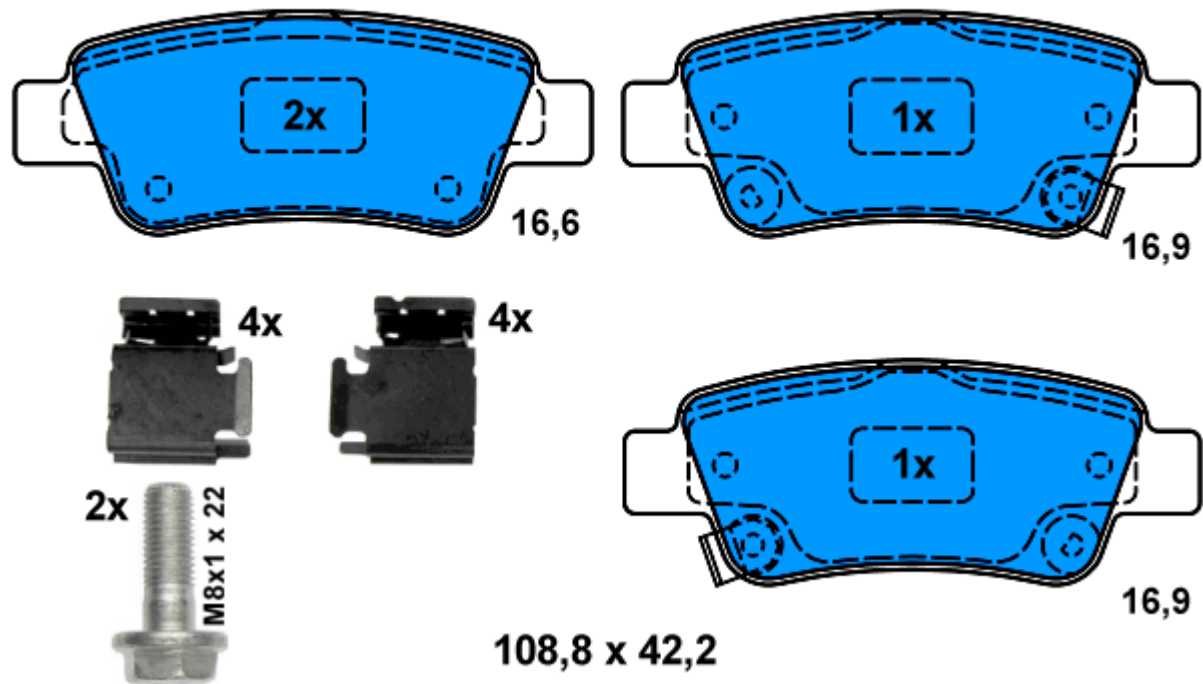

13.0460-3849.2 603849

Verwendungen:
FIAT ALBEA (02-)

122,8 x 49,3

13.0460-5753.2 605753

Verwendungen:

HONDA CR-V III (07-)

13.0460-5754.2 605754

Verwendungen:
HONDA CR-V III (07-)