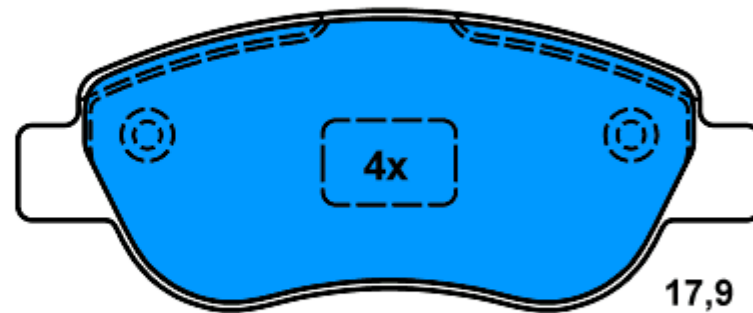

13.0460-3849.2 603849

Verwendungen:
FIAT ALBEA (02-)

122,8 x 49,3

13.0460-5753.2 605753

Verwendungen:

HONDA CR-V III (07-)

13.0460-5754.2 605754

Verwendungen:
HONDA CR-V III (07-)