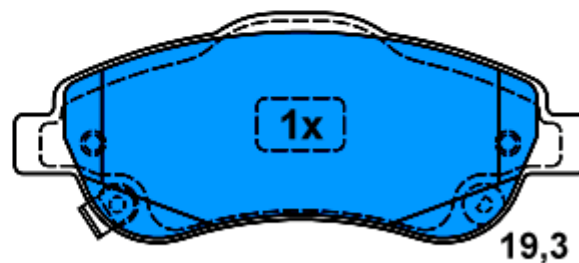

13.0460-3849.2 603849

Verwendungen:
FIAT ALBEA (02-)

122,8 x 49,3

13.0460-5753.2 605753

Verwendungen:

HONDA CR-V III (07-)

13.0460-5754.2 605754

Verwendungen:
HONDA CR-V III (07-)