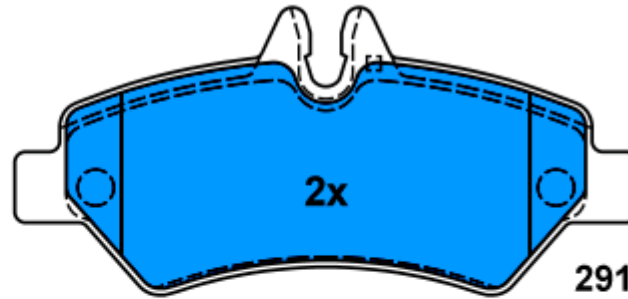

29190 20,2

(29190) 20,2

136,8 x 63

13.0460-2714.2 602714

Verwendungen:

MINI R55 Clubman (07-)
MINI R56 (06-)