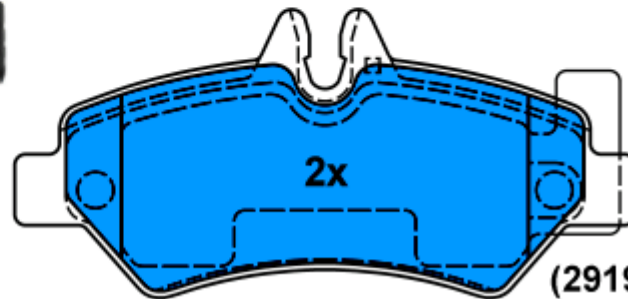

29190 20,2

(29190) 20,2

136,8 x 63

13.0460-2714.2 602714

Verwendungen:

MINI R55 Clubman (07-)
MINI R56 (06-)