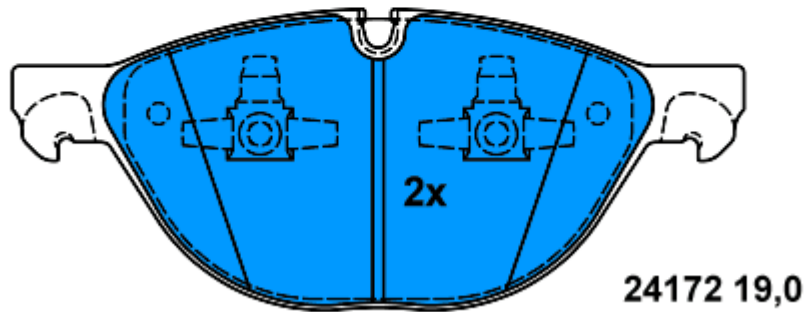

Ate

13.0460-7239.2 607239

Verwendungen:

BMW X5 (07-)
BMW X6 (08-)

193 x 79