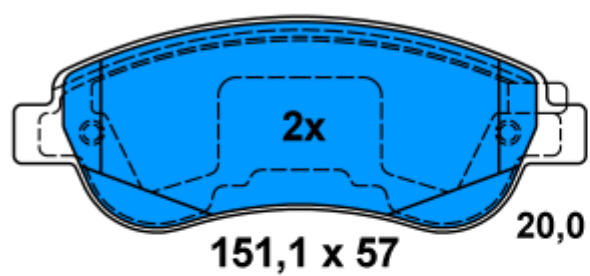

13.0460-3849.2 603849

Verwendungen:
FIAT ALBEA (02-)

122,8 x 49,3

13.0460-5753.2 605753

Verwendungen:

HONDA CR-V III (07-)

13.0460-5754.2 605754

Verwendungen:
HONDA CR-V III (07-)