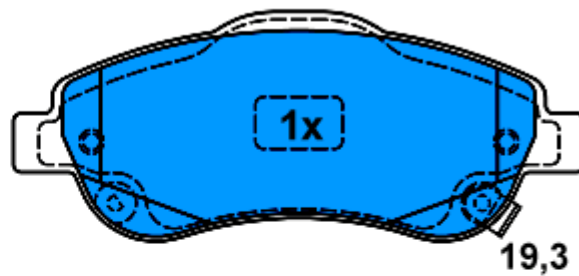

13.0460-3849.2 603849

Verwendungen:
FIAT ALBEA (02-)

122,8 x 49,3

13.0460-5753.2 605753

Verwendungen:

HONDA CR-V III (07-)

13.0460-5754.2 605754

Verwendungen:
HONDA CR-V III (07-)