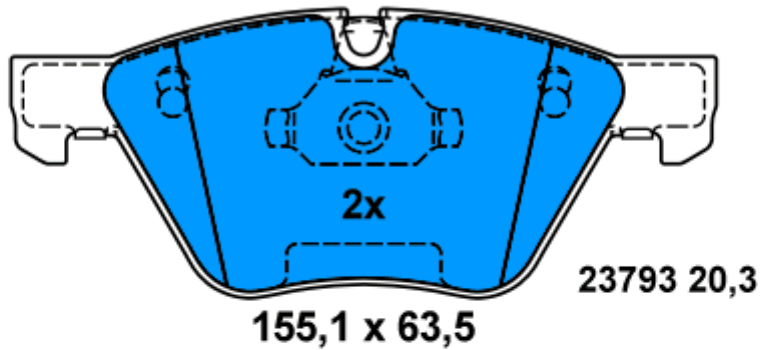

13.0460-7216.2 607216

Applications:

- BMW 3er Reihe/E90 Limousine (05-)
- BMW 3er Reihe/E91 Touring (05-)
- BMW 3er Reihe/E92 Coupe (06-)