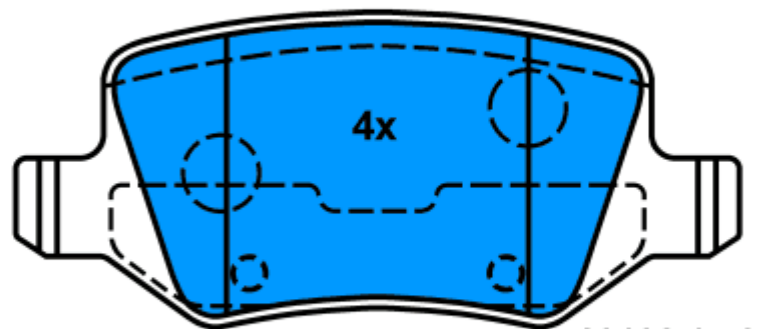

13.0460-7222.2 607222

**Applications:**

RENAULT GRAND SCENIC (04-)

13.0460-2712.2 602712

**Applications:**

MERCEDES BENZ A-Klasse (W169 ) (04-)  
MERCEDES BENZ B-Klasse (W245) (05-)

23138 14,6

95,6 x 41,3