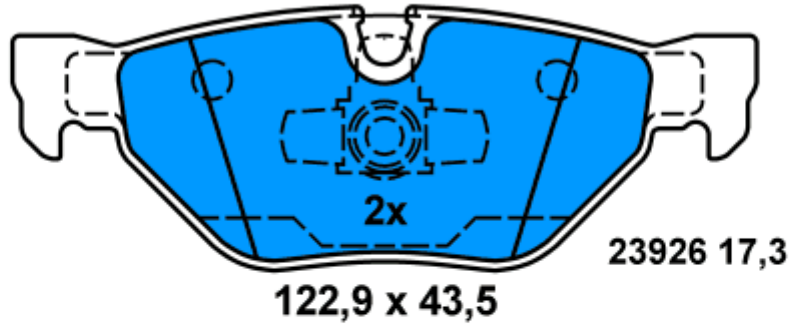

**Applications:**

- BMW 3er Reihe/E90 Limousine (05-)
- BMW 3er Reihe/E91 Touring (05-)
- BMW 3er Reihe/E92 Coupe (06-)

13.0460-7217.2 607217

**Applications:**

- BMW 1er Reihe/E87 (04-)
- BMW 3er Reihe/E90 Limousine (05-)
- BMW 3er Reihe/E91 Touring (05-)