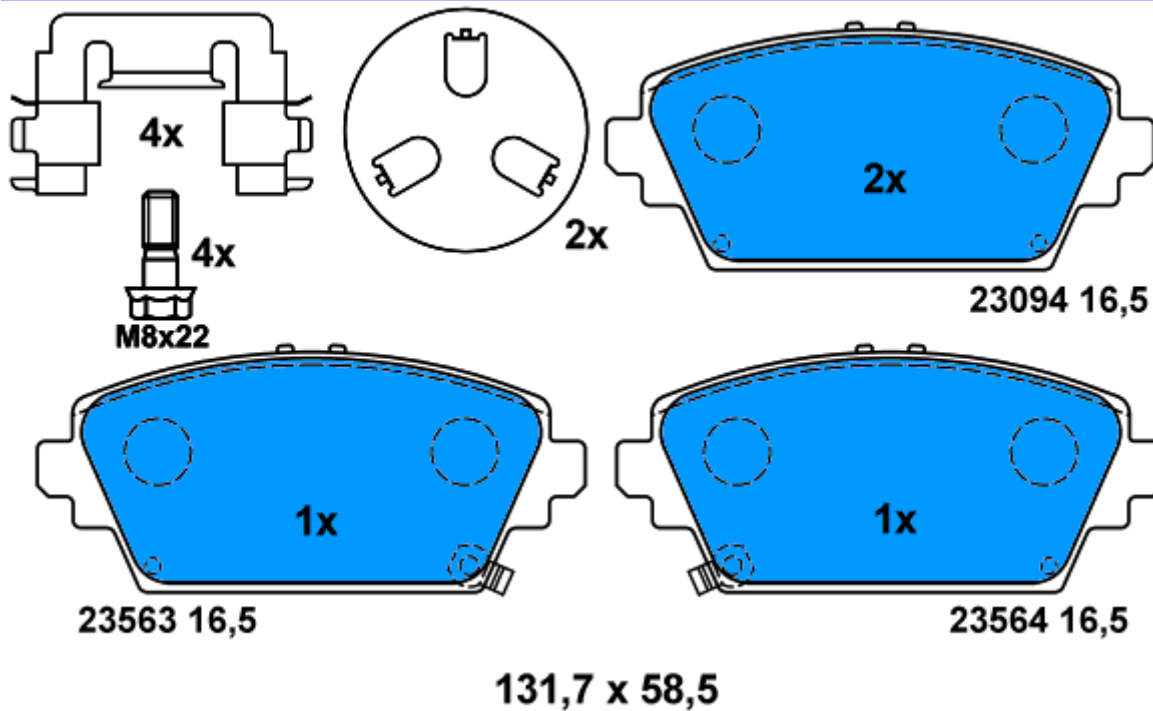

13.0460-5894.2 605894

**Applications:**

TOYOTA PREVIA (00-)

125,5 x 59,4

23759 17,0

**Ate**

**13.0460-5825.2 605825**

**Applications:**