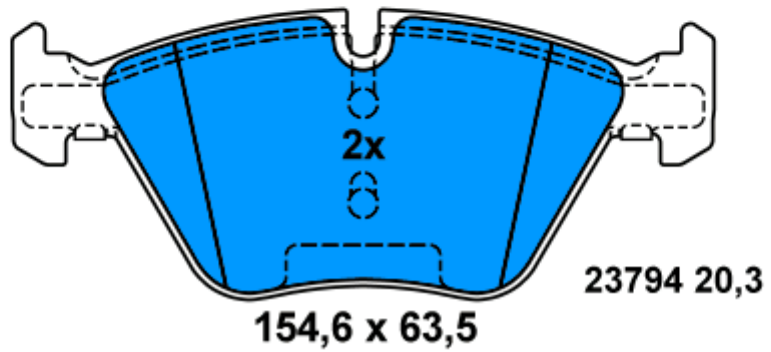

13.0460-7216.2 607216

Applications:

- BMW 3er Reihe/E90 Limousine (05-)
- BMW 3er Reihe/E91 Touring (05-)
- BMW 3er Reihe/E92 Coupe (06-)