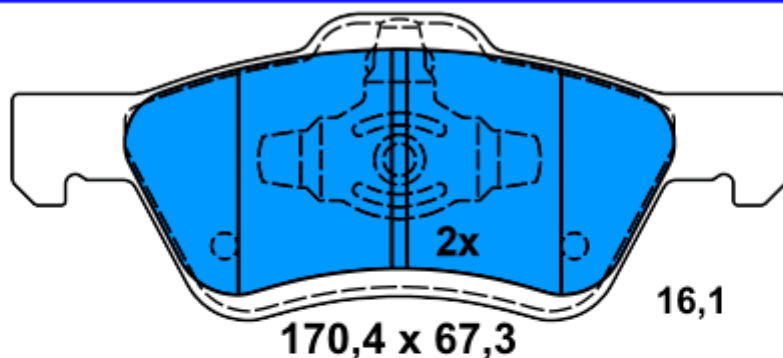

13.0460-7234.2 607234

Applicazioni:

FORD MAVERICK (01-)
MAZDA TRIBUTE (04-)