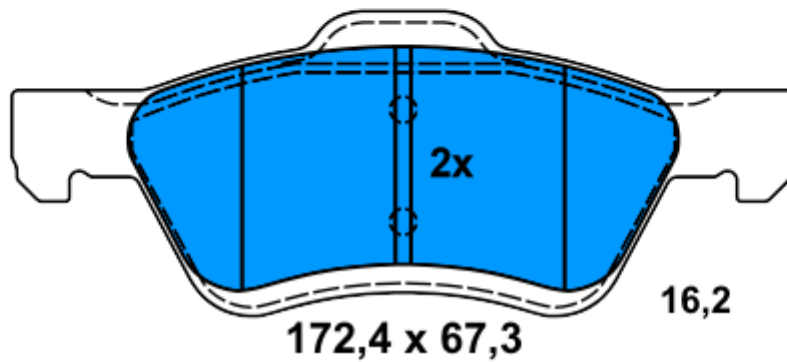

13.0460-7234.2 607234

Applicazioni:

FORD MAVERICK (01-)
MAZDA TRIBUTE (04-)