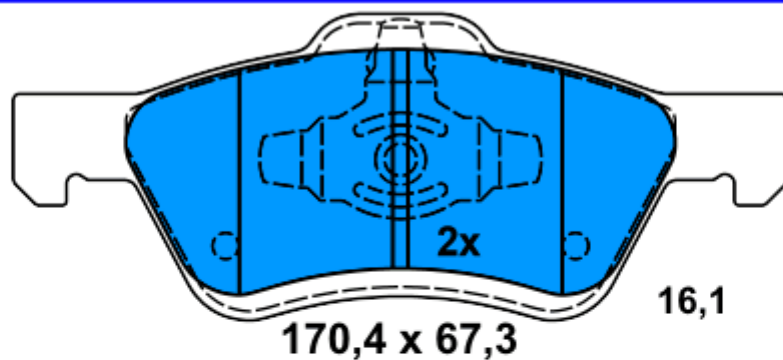

13.0460-7234.2 607234

Applicazioni:

FORD MAVERICK (01-)
MAZDA TRIBUTE (04-)