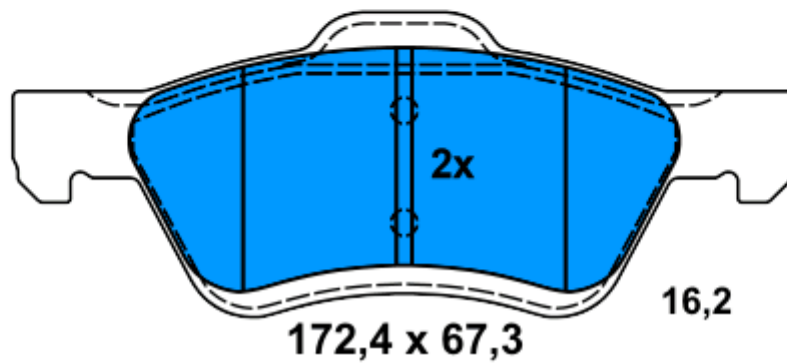

13.0460-7234.2 607234

Applicazioni:

FORD MAVERICK (01-)
MAZDA TRIBUTE (04-)