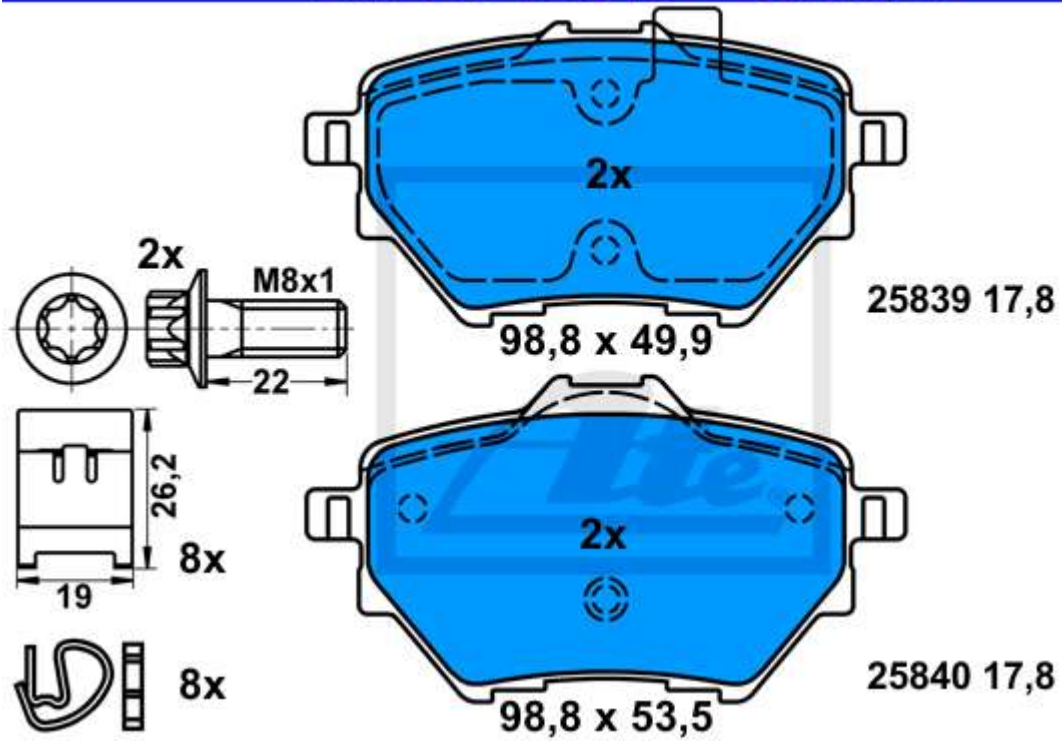

13.0460-3871.2 603871

Verwendungen:

PEUGEOT 308 II (T9) (13-)
PEUGEOT 308 II SW (T9) (14-)
CITROEN C4 II GRAND PICASSO (13-)
CITROEN C4 II PICASSO (13-)