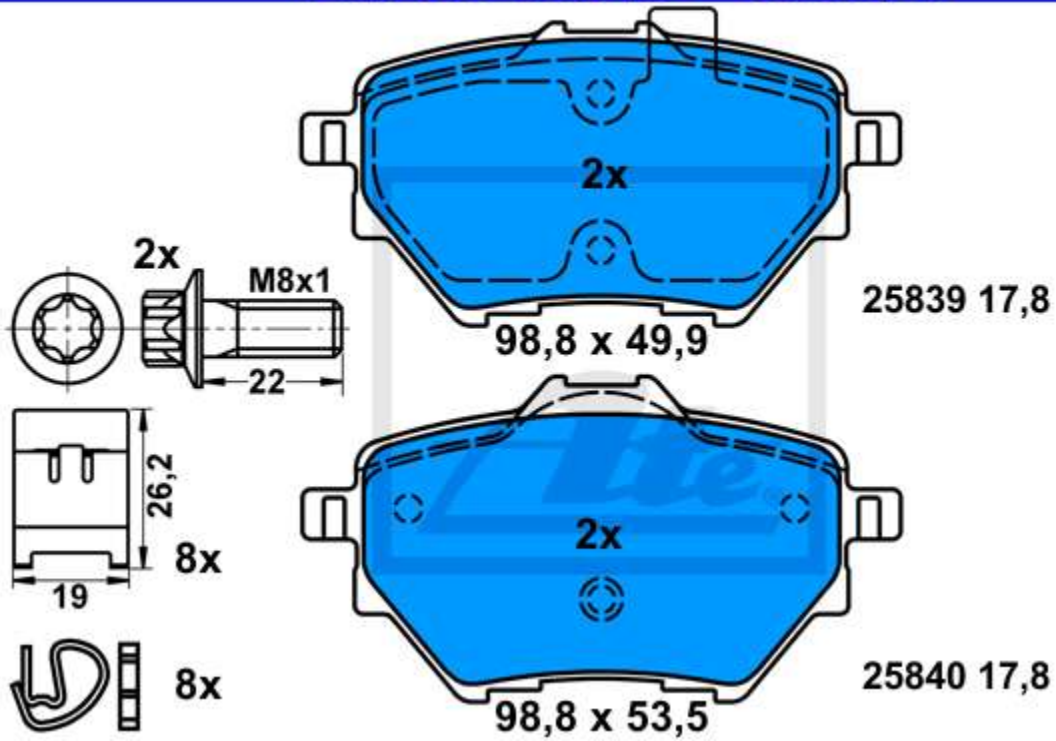

13.0460-3871.2 603871

Verwendungen:

PEUGEOT 308 II (T9) (13-)
PEUGEOT 308 II SW (T9) (14-)
CITROEN C4 II GRAND PICASSO (13-)
CITROEN C4 II PICASSO (13-)