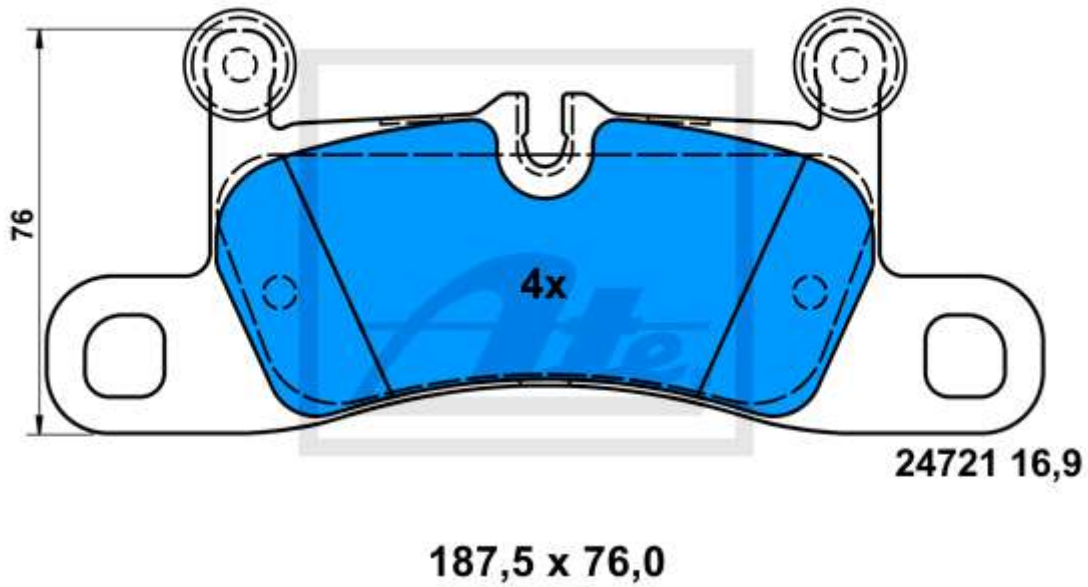

13.0460-7289.2 607289

Verwendungen:

FIAT PANDA (12-)
LANCIA YPSILON / Chrysler Ypsilon (11-)

13.0460-4872.2 604872

Verwendungen:

VOLKSWAGEN TOUAREG II (10-)

13.0460-2789.2 602789

Verwendungen: