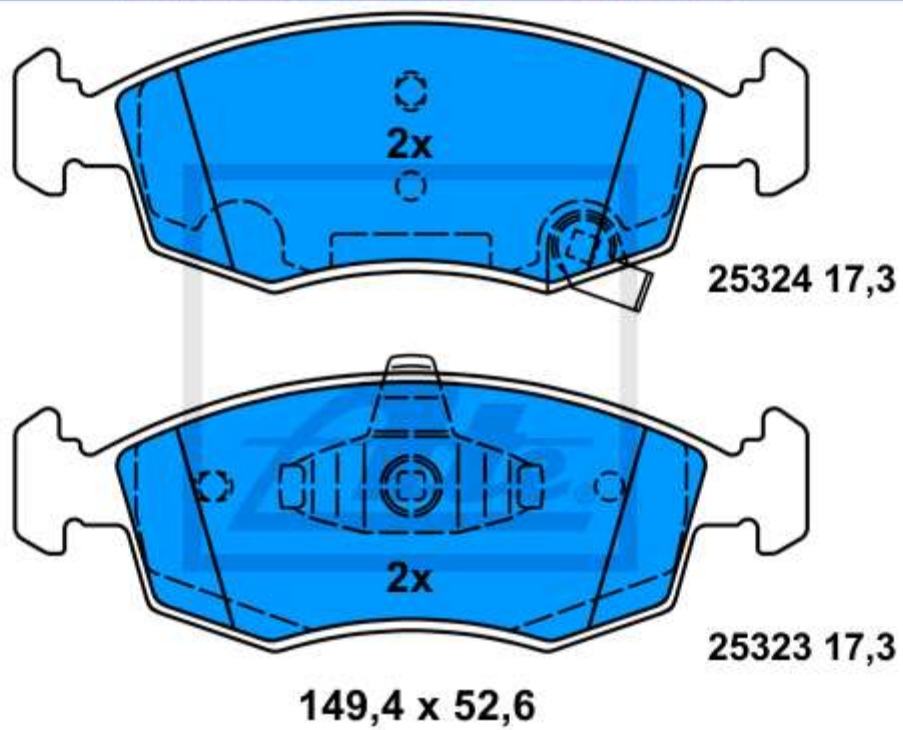

13.0460-7289.2 607289

Verwendungen:

FIAT PANDA (12-)
LANCIA YPSILON / Chrysler Ypsilon (11-)

13.0460-4872.2 604872

Verwendungen:

VOLKSWAGEN TOUAREG II (10-)

13.0460-2789.2 602789

Verwendungen: