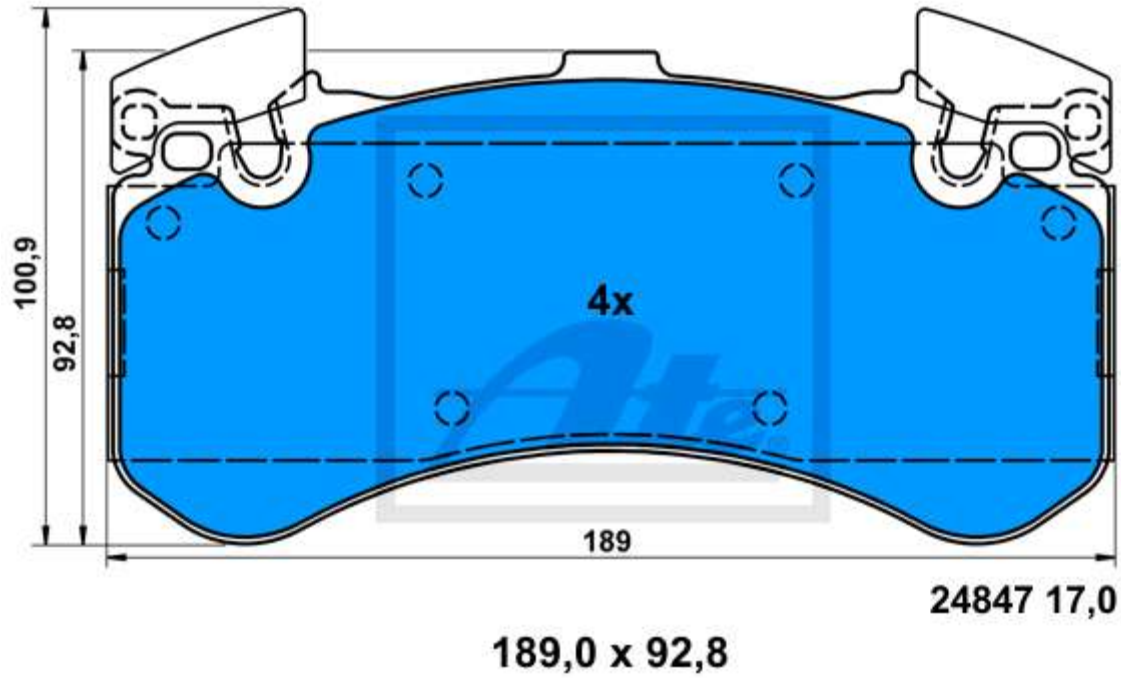

13.0460-4873.2 604873

Verwendungen:

- AUDI A6 (4G2/C7) Limousine (11-)
- AUDI A6 (4G5/C7) Avant (11-)
- AUDI A7 Sportback (10-)
- AUDI A8 (09-)

13.0460-3870.2 603870

Verwendungen:

PEUGEOT 308 II (T9) (13-)
PEUGEOT 308 II SW (T9) (14-)