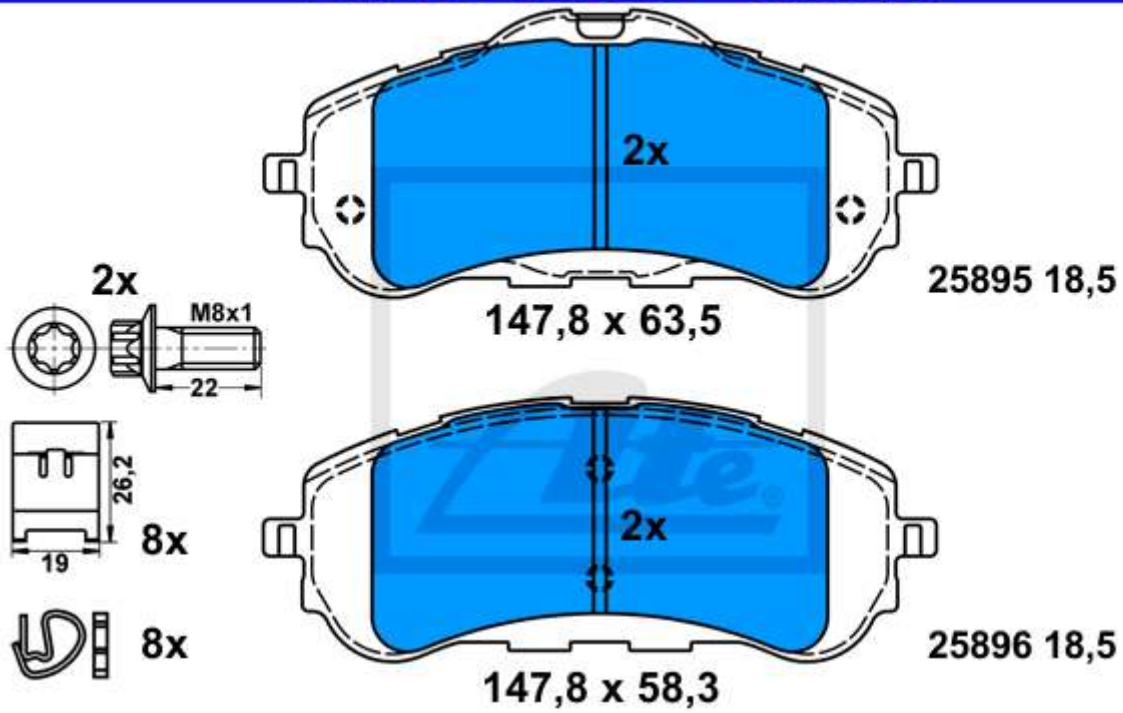

13.0460-4873.2 604873

Verwendungen:

- AUDI A6 (4G2/C7) Limousine (11-)
- AUDI A6 (4G5/C7) Avant (11-)
- AUDI A7 Sportback (10-)
- AUDI A8 (09-)

13.0460-3870.2 603870

Verwendungen:

PEUGEOT 308 II (T9) (13-)
PEUGEOT 308 II SW (T9) (14-)