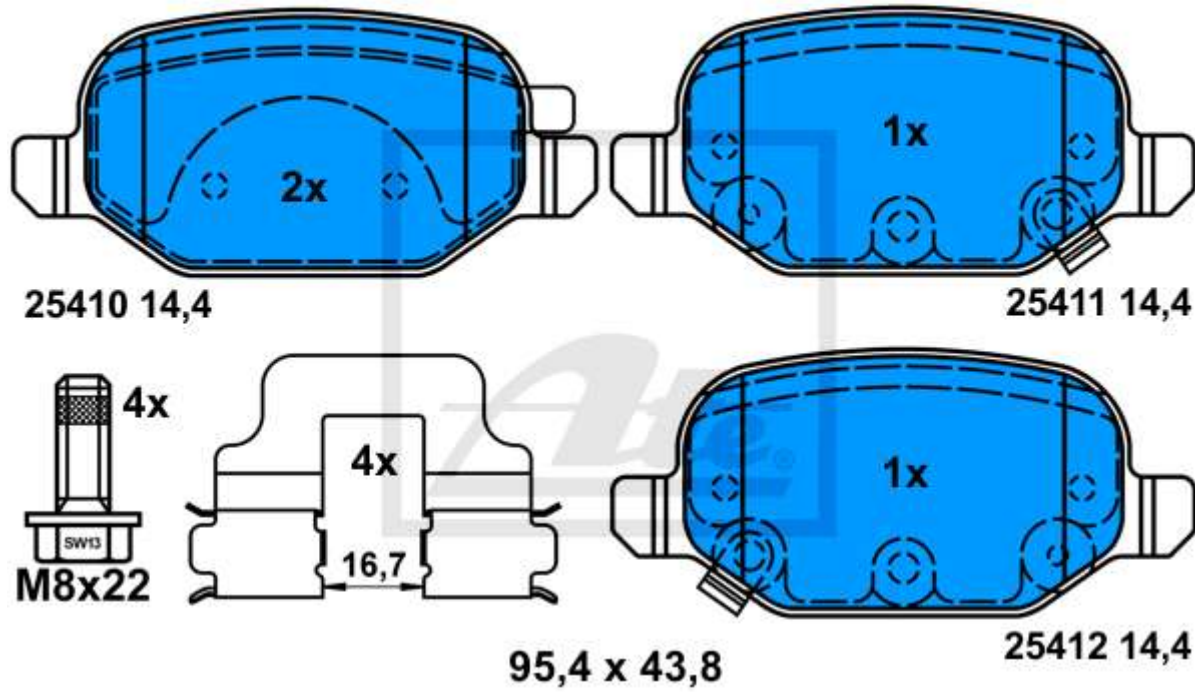

13.0460-2783.2 602783

Verwendungen:

FIAT PANDA (12-)