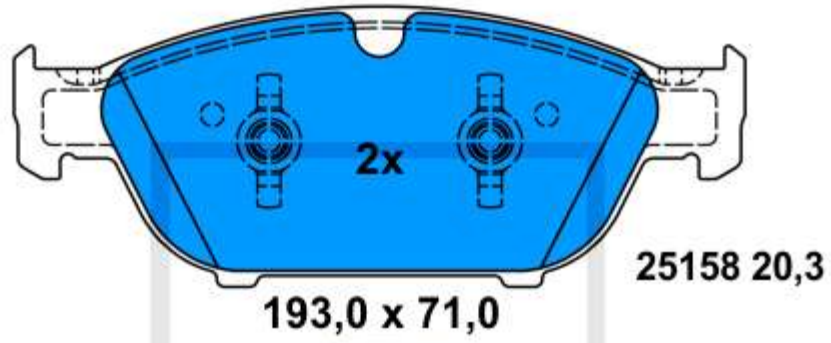

13.0460-7280.2 607280

Verwendungen:

- AUDI A6 (4G2/C7) Limousine (11-)
- AUDI A6 (4G5/C7) Avant (11-)
- AUDI A6 Allroad (12-)
- AUDI A7 Sportback (10-)
- AUDI A8 (09-)