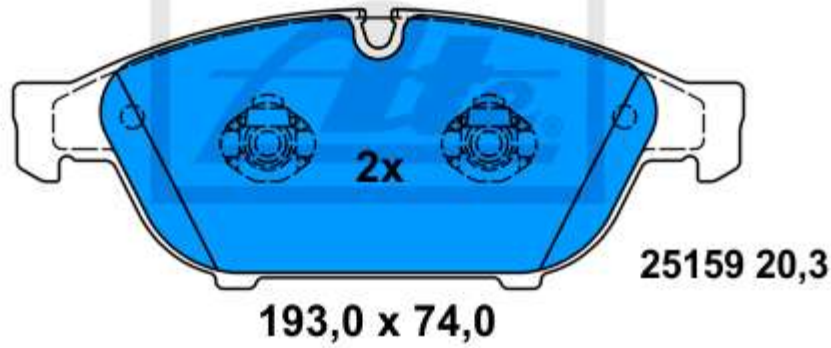

13.0460-7280.2 607280

Verwendungen:

- AUDI A6 (4G2/C7) Limousine (11-)
- AUDI A6 (4G5/C7) Avant (11-)
- AUDI A6 Allroad (12-)
- AUDI A7 Sportback (10-)
- AUDI A8 (09-)