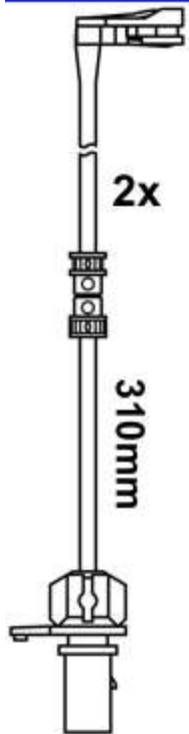

13.0460-7280.2 607280

Verwendungen:

- AUDI A6 (4G2/C7) Limousine (11-)
- AUDI A6 (4G5/C7) Avant (11-)
- AUDI A6 Allroad (12-)
- AUDI A7 Sportback (10-)
- AUDI A8 (09-)