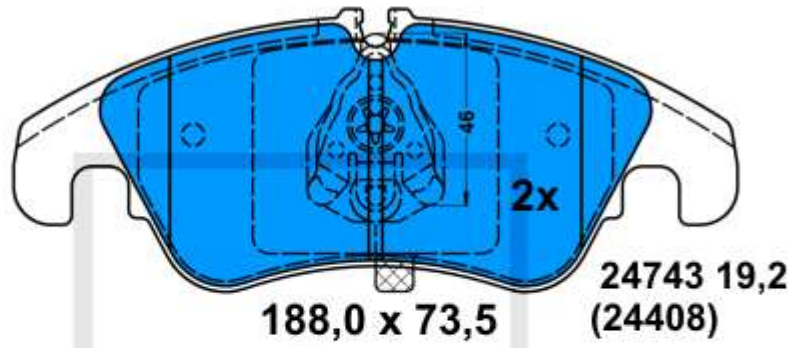

13.0460-2765.2 602765

Verwendungen:

- AUDI A6 (4G2/C7) Limousine (11-)
- AUDI A6 (4G5/C7) Avant (11-)
- AUDI A6 Allroad (12-)
- AUDI A7 Sportback (10-)
- AUDI Q5 (08-)