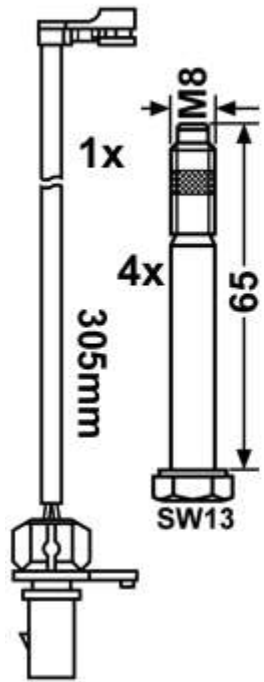

13.0460-2765.2 602765

Verwendungen:

- AUDI A6 (4G2/C7) Limousine (11-)
- AUDI A6 (4G5/C7) Avant (11-)
- AUDI A6 Allroad (12-)
- AUDI A7 Sportback (10-)
- AUDI Q5 (08-)