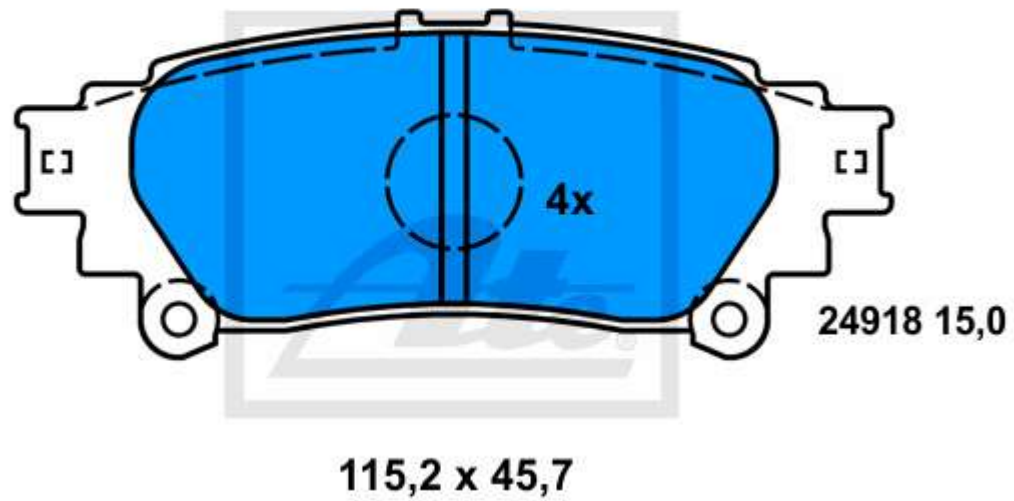

13.0460-5635.2 605635

Verwendungen:

TOYOTA PRIUS PLUS (12-)
LEXUS RX 270/350/450 (GYL_) (09-)