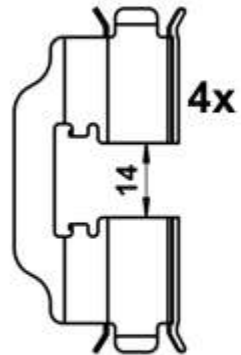

13.0460-2765.2 602765

Verwendungen:

- AUDI A6 (4G2/C7) Limousine (11-)
- AUDI A6 (4G5/C7) Avant (11-)
- AUDI A6 Allroad (12-)
- AUDI A7 Sportback (10-)
- AUDI Q5 (08-)

13.0460-2767.2 602767

Verwendungen:

ALFA ROMEO GIULIETTA (10-)