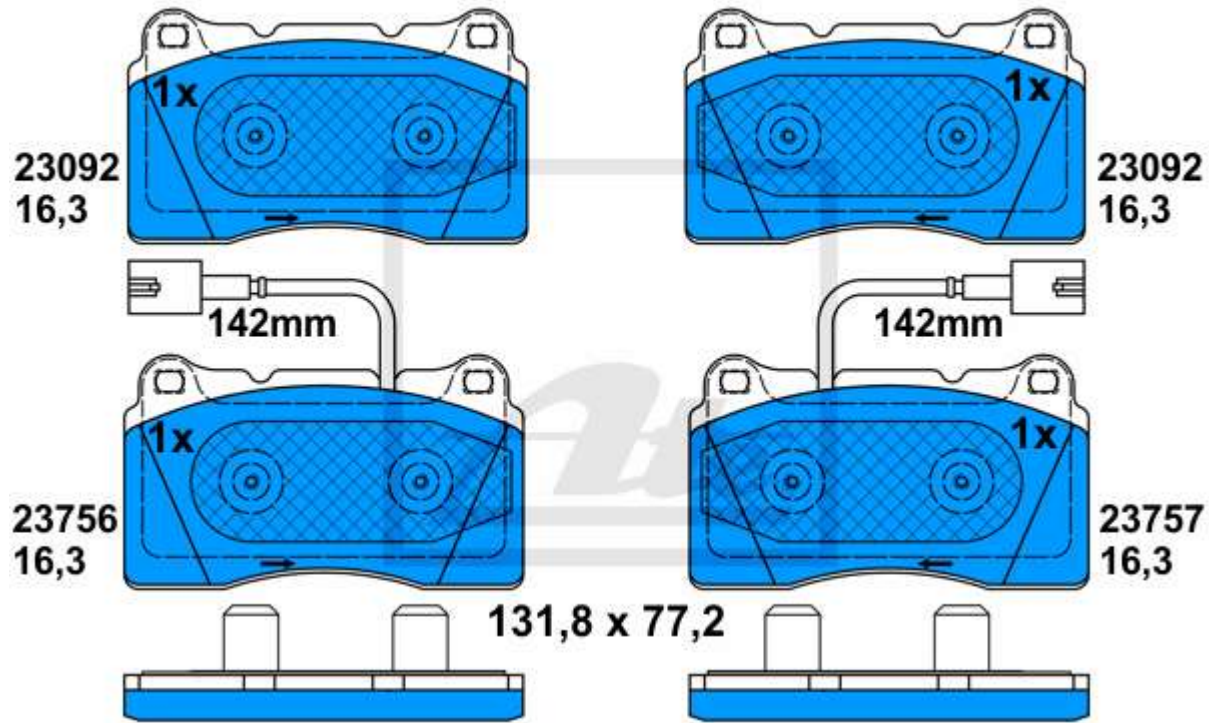

13.0460-7280.2 607280

Verwendungen:

- AUDI A6 (4G2/C7) Limousine (11-)
- AUDI A6 (4G5/C7) Avant (11-)
- AUDI A6 Allroad (12-)
- AUDI A7 Sportback (10-)
- AUDI A8 (09-)

13.0460-4854.2 604854

Verwendungen:

ALFA ROMEO GIULIETTA (10-)