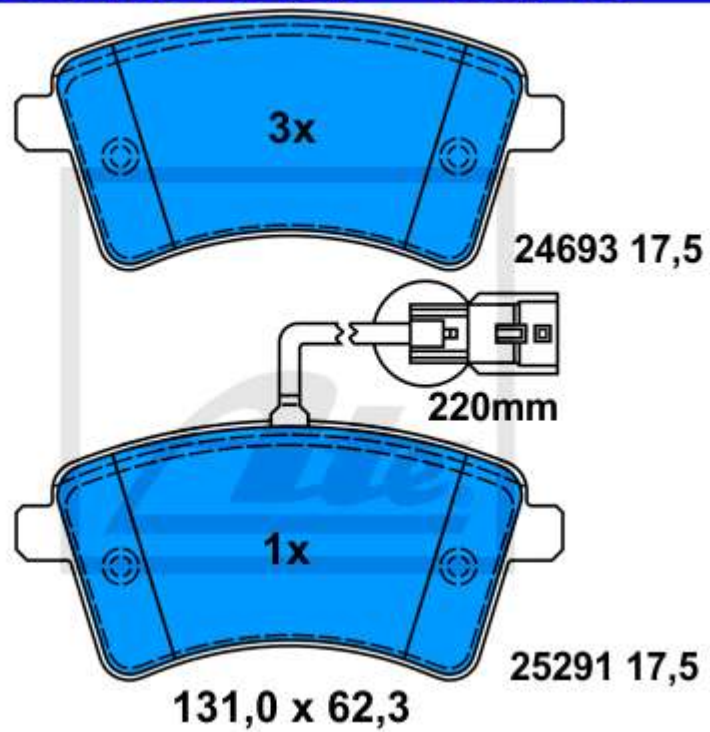

95,6 x 48,1

13.0460-5635.2 605635

Verwendungen:

TOYOTA PRIUS PLUS (12-)
LEXUS RX 270/350/450 (GYL_) (09-)

13.0460-2743.2 602743

Verwendungen:

RENAULT KANGOO Be Bop (KW_) (09-10)
RENAULT KANGOO Express/Rapid (FW_) (08-)
RENAULT KANGOO II (KW_) (08-)