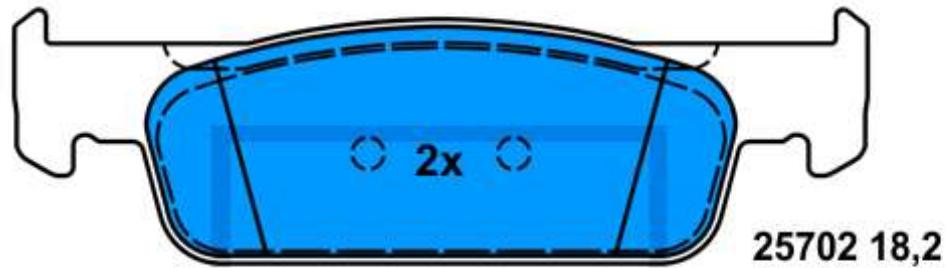

13.0460-7298.2 607298

140,1x 40,0

Verwendungen:

- RENAULT CLIO IV (B98_) (12-)
- SMART FORFOUR (BM453) (14-)
- SMART FORTWO (BM453) (14-)
- RENAULT LOGAN (LS_) (04-13)
- RENAULT LOGAN II (L52) (13-)
- RENAULT LOGAN II Kombi (L52) (13-)
- DACIA LOGAN II Limousine (L52_) (12-)
- DACIA LOGAN II MCV Kombi (13-)
- DACIA SANDERO II (B52_) (12-)
- RENAULT SANDERO/STEPWAY II (13-)
- RENAULT TWINGO III (14-)