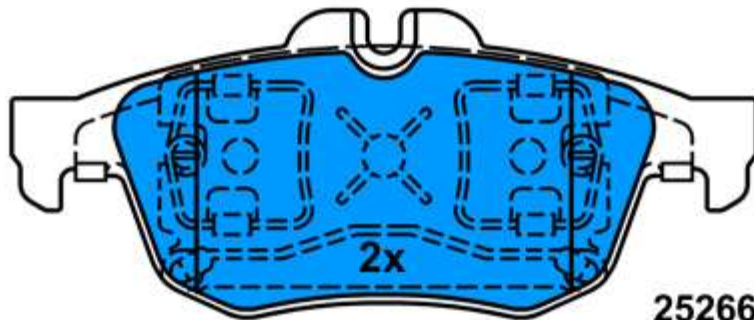

Atte

13.0460-7287.2 607287

Verwendungen:

RENAULT LATITUDE (L70_) (11-13)

25265 16,6

25266 16,6

123,0 x 50,5