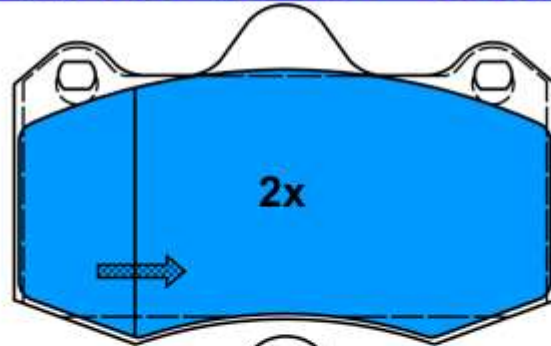

**Verwendungen:**

SEAT IBIZA V / ST / SPORTCOUPE (08-)

24974 16,8

24974 16,8

130,0 x 81,6