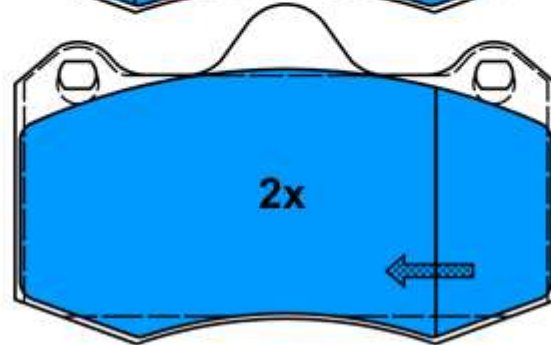

**Verwendungen:**

SEAT IBIZA V / ST / SPORTCOUPE (08-)

24974 16,8

24974 16,8

130,0 x 81,6