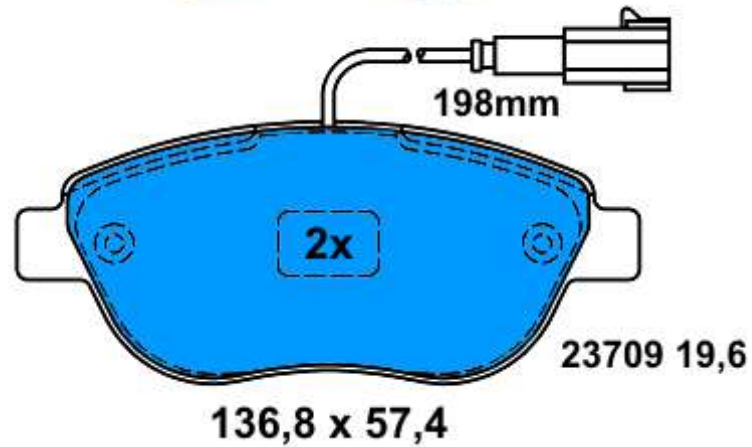

- PEUGEOT BIPPER (08-)
- FIAT FIORINO / FIORINO QUBO (08-)
- FIAT GRANDE PUNTO (06-11)
- ALFA ROMEO MITO (08-)
- CITROEN NEMO (08-)
- FIAT PUNTO / PUNTO EVO (09-)

13.0460-3864.2 603864

Verwendungen:

FIAT 500 (07-)
FIAT 500C Cabrio (09-)
FIAT GRANDE PUNTO (06-11)
FIAT PUNTO / PUNTO EVO (09-)