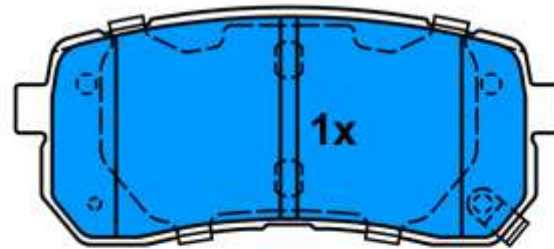

24599 15,6

4x

110,6 x 47,7

24686 15,6

13.0460-2762.2 602762

Verwendungen:

LAND ROVER DISCOVERY IV (09-)
LAND ROVER RANGE ROVER III (LM) (02-)
LAND ROVER RANGE ROVER SPORT (LS) (05-)

24021 18,5