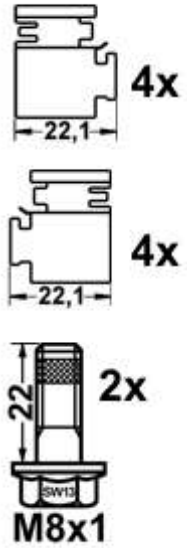

13.0460-3863.2 603863

Verwendungen:

- PEUGEOT BIPPER (08-)
- FIAT FIORINO / FIORINO QUBO (08-)
- FIAT GRANDE PUNTO (06-11)
- ALFA ROMEO MITO (08-)
- CITROEN NEMO (08-)
- FIAT PUNTO / PUNTO EVO (09-)