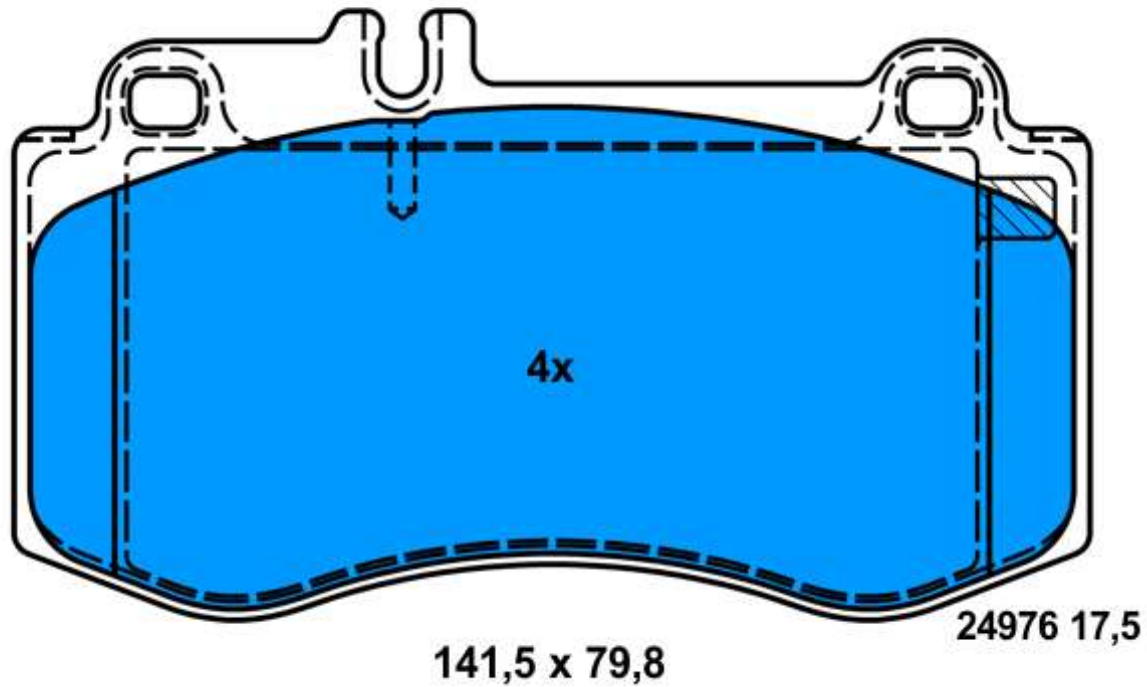

13.0460-4863.2 604863

Verwendungen:

- MERCEDES BENZ CLS-Klasse (X218) Shooting Brake (12-)
- MERCEDES BENZ E-Klasse (S212) Kombi (09-)
- MERCEDES BENZ E-Klasse (W212) Limousine (09-)