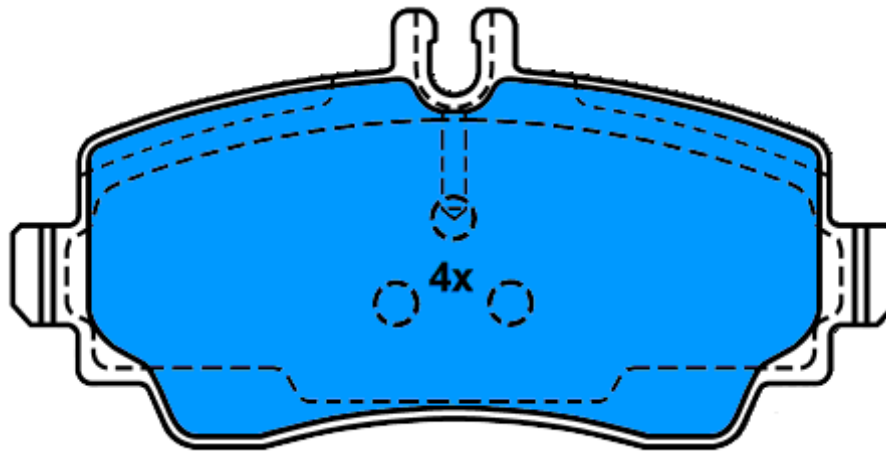

13.0460-2776.2 602776

Verwendungen:

MERCEDES BENZ A-Klasse (W168) (97-04)

116,5 x 57,1

23070 17,0