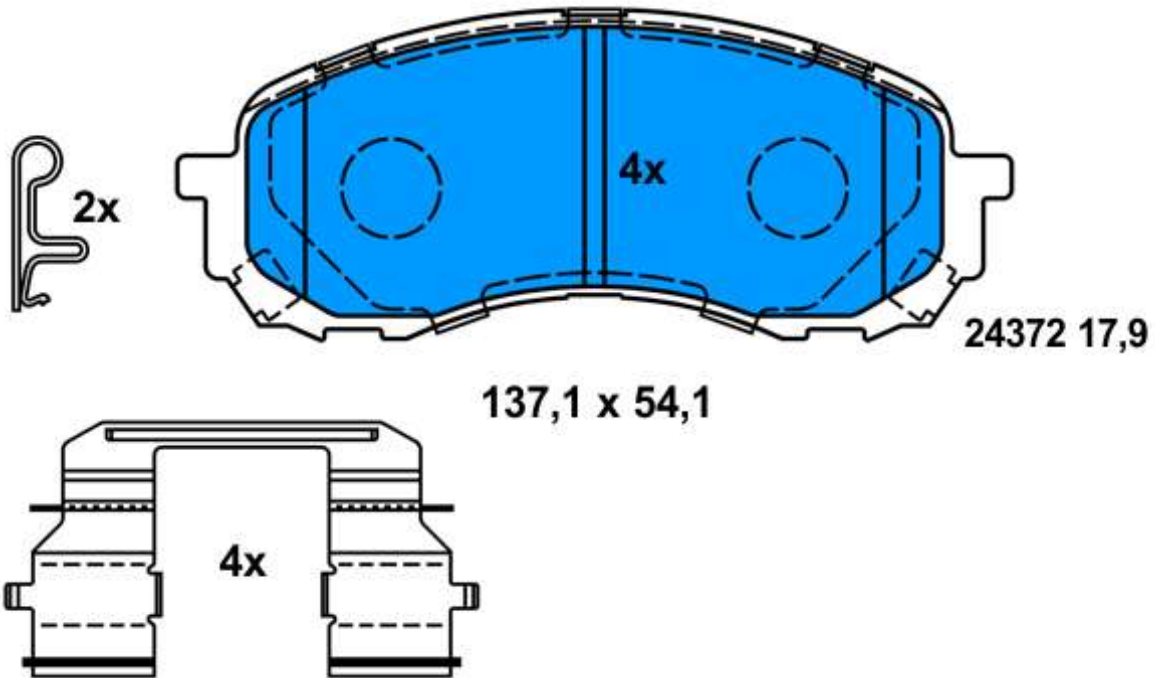

13.0460-5793.2 605793

Verwendungen:

- SUBARU FORESTER (08-)
- SUBARU IMPREZA Kombi (05-07)
- SUBARU IMPREZA Limousine (05-07)
- SUBARU LECACY (09-)
- SUBARU OUTBACK (09-)