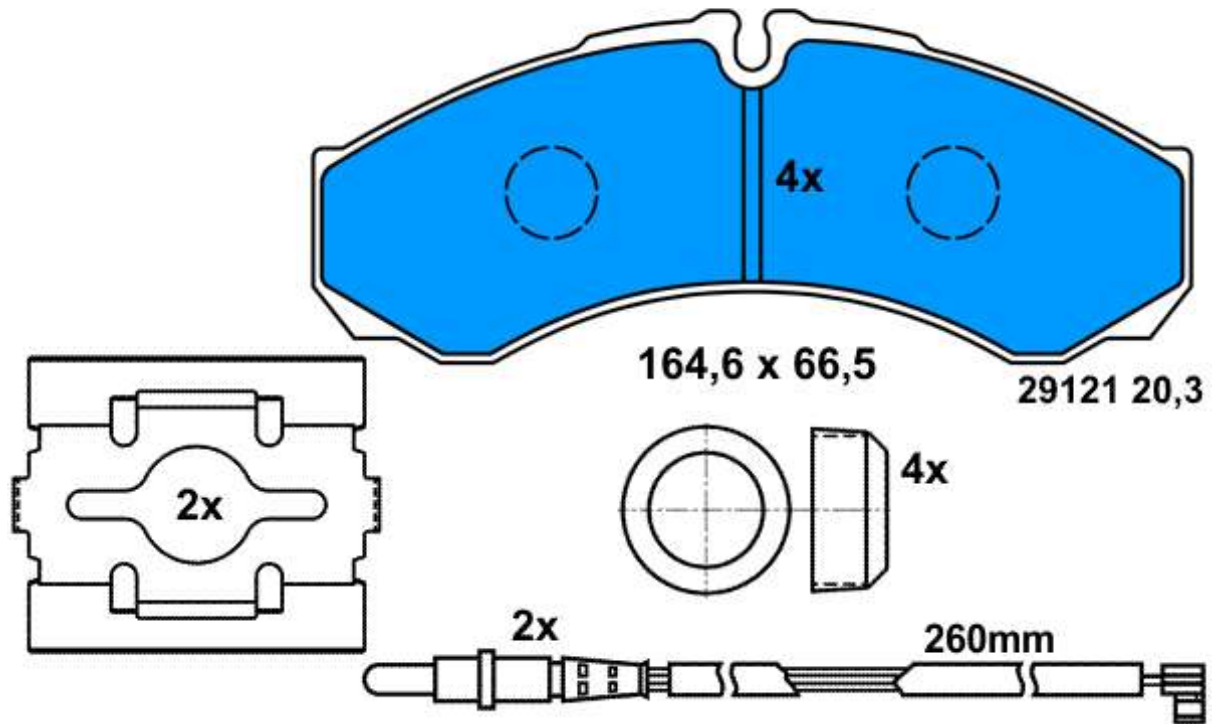

13.0460-4860.2 604860

Verwendungen:
RENAULT MASCOTT (99-04)