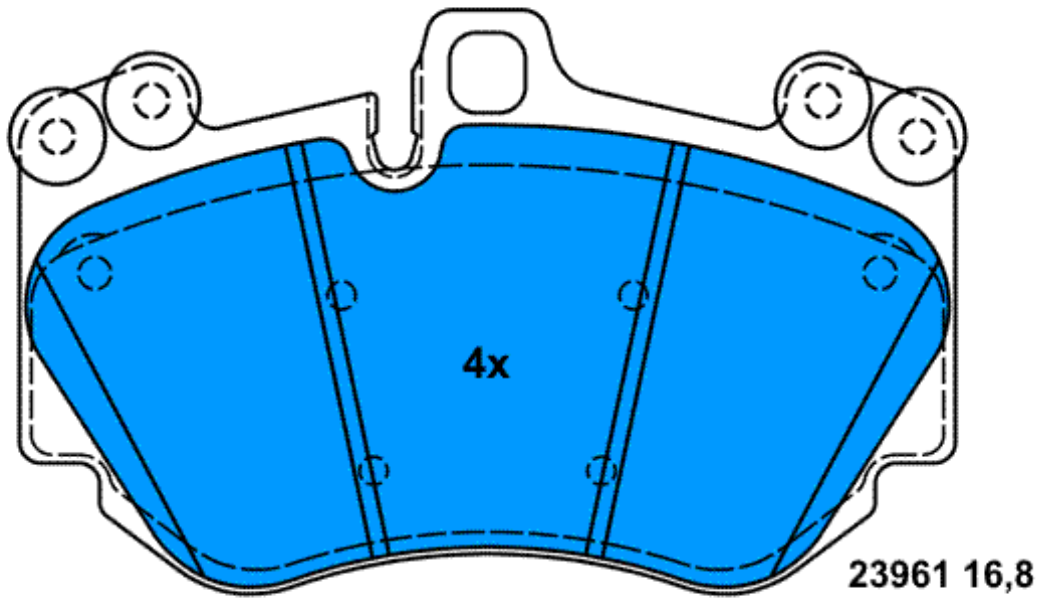

13.0460-4860.2 604860

Verwendungen:
RENAULT MASCOTT (99-04)

13.0460-4840.2 604840

Verwendungen:

PORSCHE CAYENNE I (03-10)

176,0 x 109,6

13.0460-3863.2 603863

Verwendungen: