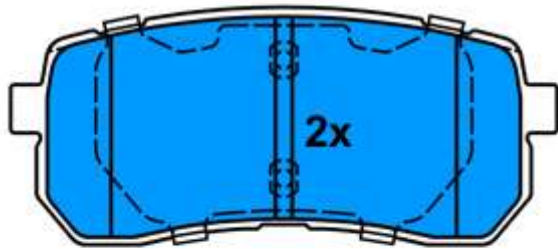

13.0460-5636.2 605636

Verwendungen:

HYUNDAI ix55 (08-)

24600 15,6