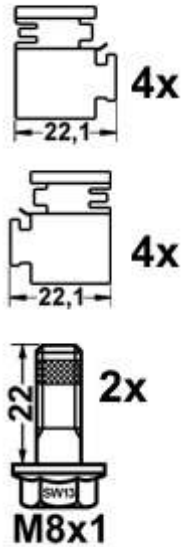

- PEUGEOT BIPPER (08-)
- FIAT FIORINO / FIORINO QUBO (08-)
- FIAT GRANDE PUNTO (06-11)
- ALFA ROMEO MITO (08-)
- CITROEN NEMO (08-)
- FIAT PUNTO / PUNTO EVO (09-)

13.0460-3864.2 603864

Verwendungen:

FIAT 500 (07-)
FIAT 500C Cabrio (09-)
FIAT GRANDE PUNTO (06-11)
FIAT PUNTO / PUNTO EVO (09-)