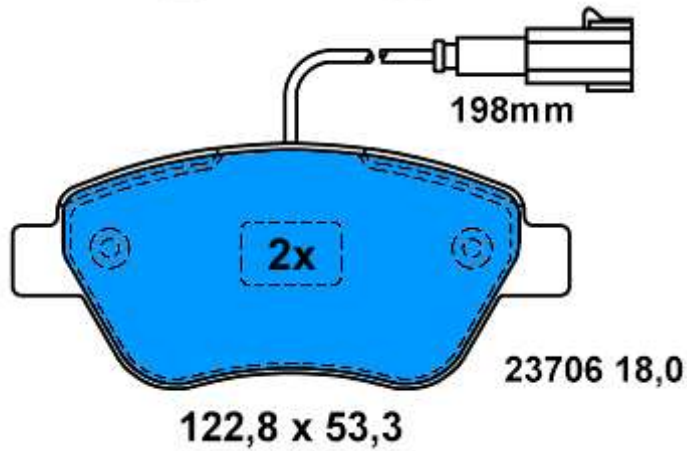

13.0460-3863.2 603863

Verwendungen:

- PEUGEOT BIPPER (08-)
- FIAT FIORINO / FIORINO QUBO (08-)
- FIAT GRANDE PUNTO (06-11)
- ALFA ROMEO MITO (08-)
- CITROEN NEMO (08-)
- FIAT PUNTO / PUNTO EVO (09-)