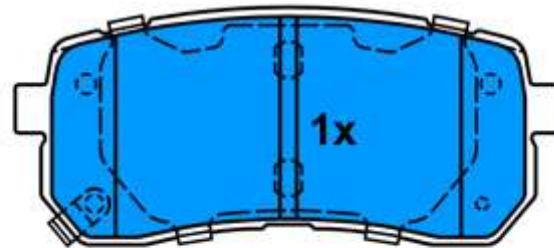

24599 15,6

4x

110,6 x 47,7

24686 15,6

13.0460-2762.2 602762

Verwendungen:

LAND ROVER DISCOVERY IV (09-)
LAND ROVER RANGE ROVER III (LM) (02-)
LAND ROVER RANGE ROVER SPORT (LS) (05-)

24021 18,5