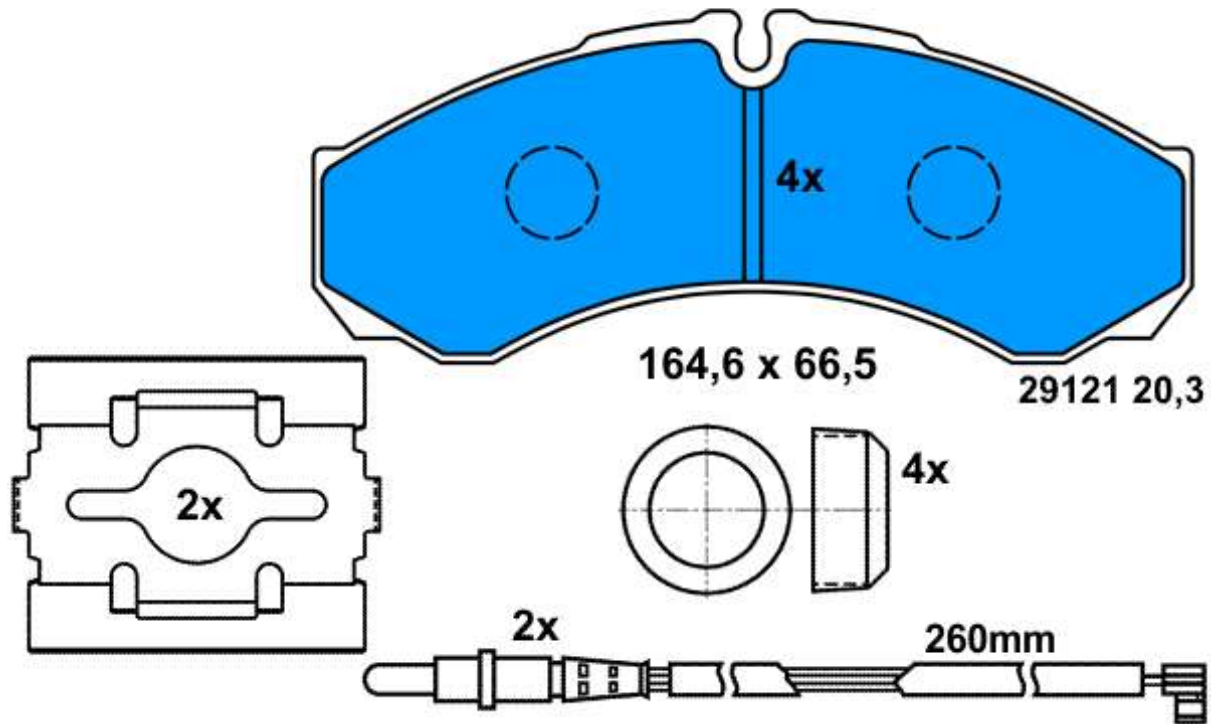

13.0460-4860.2 604860

Verwendungen:

RENAULT MASCOTT (99-04)