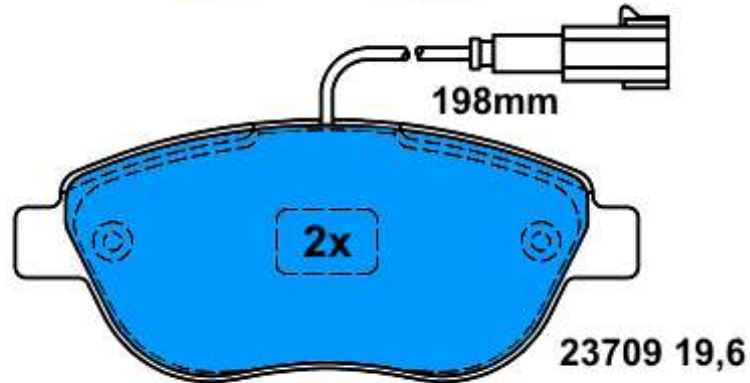

13.0460-3864.2 603864

Verwendungen:

FIAT 500 (07-)
FIAT 500C Cabrio (09-)
FIAT GRANDE PUNTO (06-11)
FIAT PUNTO / PUNTO EVO (09-)

4x

4x

2x

M8x1

23710 19,6