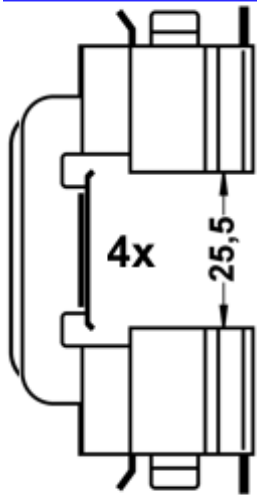

23973 17,4

24403 17,4

24403 17,4

116,3 x 52,4

Ate

13.0460-2776.2 602776

Verwendungen:

MERCEDES BENZ A-Klasse (W168) (97-04)