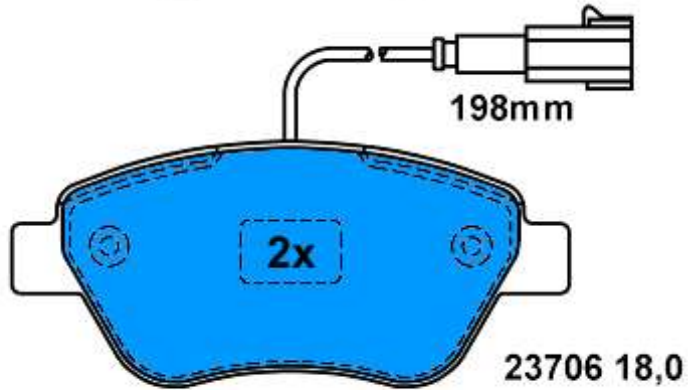

13.0460-3863.2 603863

122,8 x 53,3

Verwendungen:

- PEUGEOT BIPPER (08-)
- FIAT FIORINO / FIORINO QUBO (08-)
- FIAT GRANDE PUNTO (06-11)
- ALFA ROMEO MITO (08-)
- CITROEN NEMO (08-)
- FIAT PUNTO / PUNTO EVO (09-)