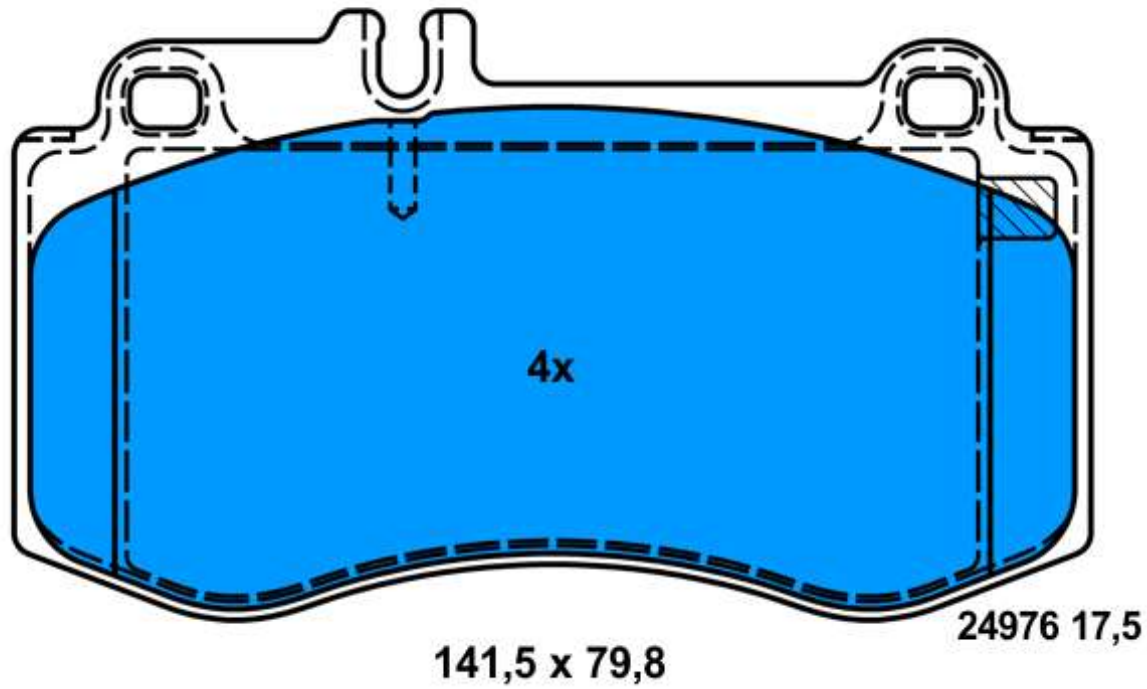

Ate

13.0460-4863.2 604863

Verwendungen:

- MERCEDES BENZ CLS-Klasse (X218) Shooting Brake (12-)
- MERCEDES BENZ E-Klasse (S212) Kombi (09-)
- MERCEDES BENZ E-Klasse (W212) Limousine (09-)