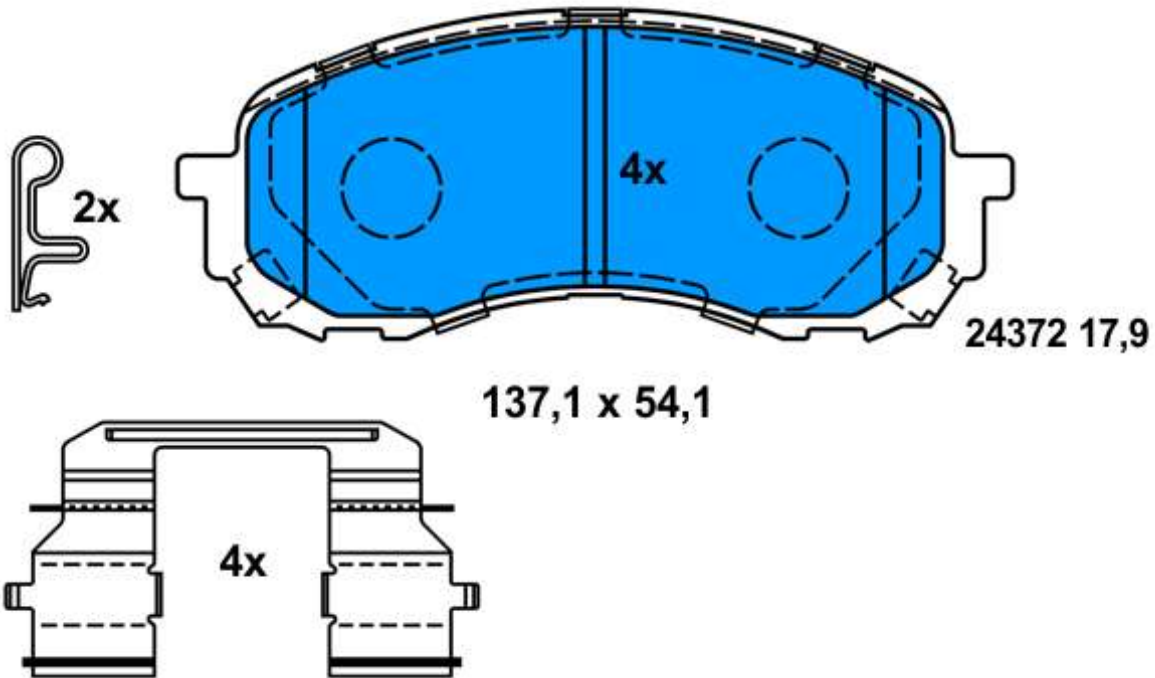

198mm

23709 19,6

136,8 x 57,4

Ate

13.0460-5793.2 605793

Verwendungen:

SUBARU FORESTER (08-)
SUBARU IMPREZA Kombi (05-07)
SUBARU IMPREZA Limousine (05-07)
SUBARU LECACY (09-)
SUBARU OUTBACK (09-)

Ate