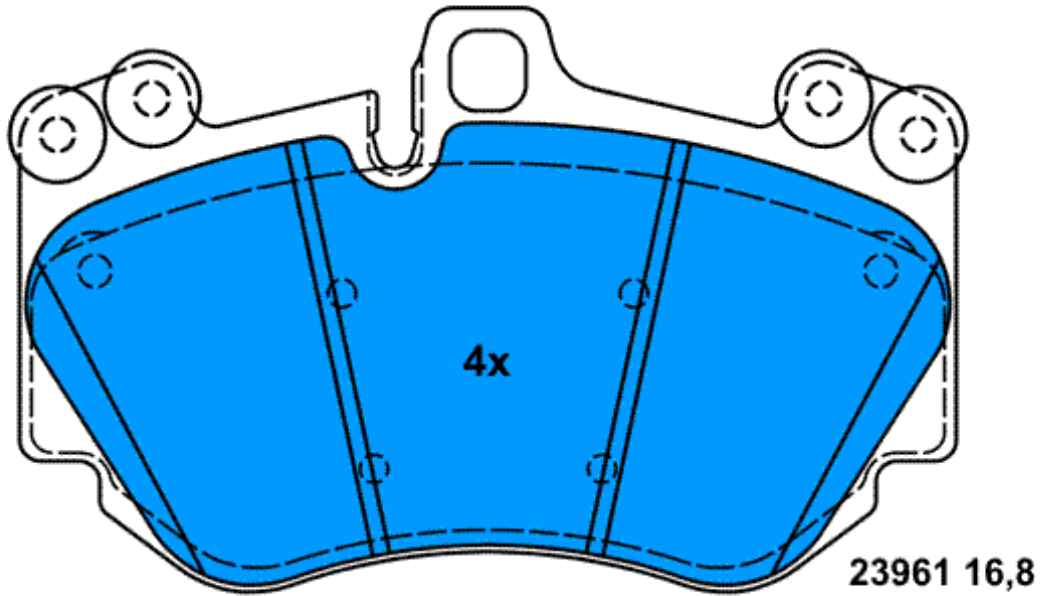

Ate

13.0460-4840.2 604840

Verwendungen:

PORSCHE CAYENNE I (03-10)

176,0 x 109,6

23961 16,8