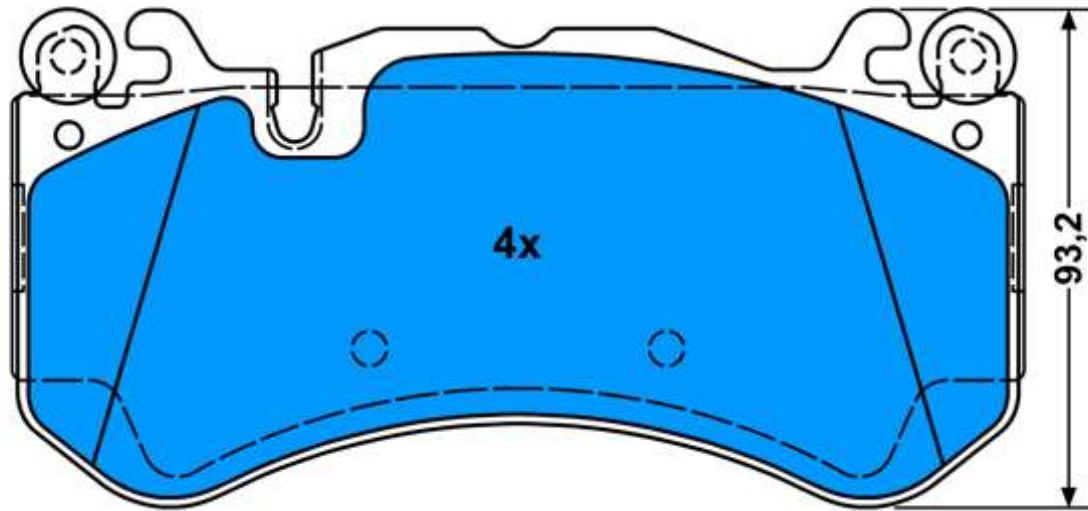

13.0460-4864.2 604864

**Verwendungen:**

AUDI A6 (4F2/C6) Limousine (04-11)  
AUDI A6 (4F5/C6) Avant (05-11)

**Ate**

**13.0460-4839.2 604839**

**189,8 x 93,2**

**24455 16,8**

**Verwendungen:**