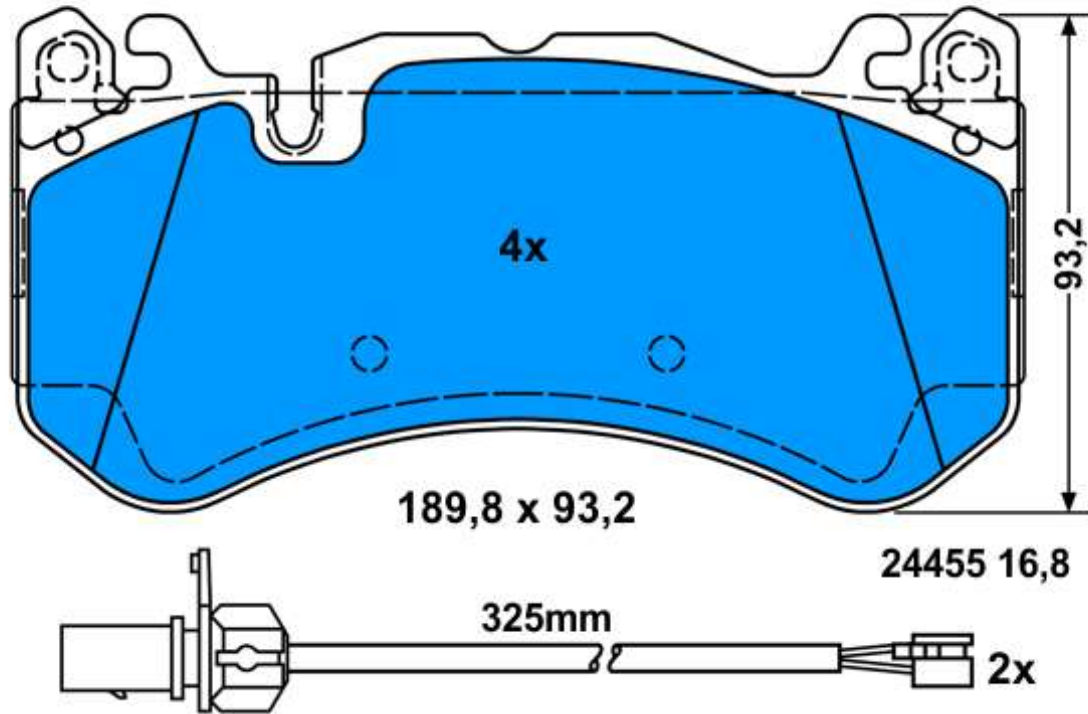

13.0460-4864.2 604864

**Verwendungen:**

AUDI A6 (4F2/C6) Limousine (04-11)  
AUDI A6 (4F5/C6) Avant (05-11)

**Ate**

**13.0460-4839.2 604839**

**189,8 x 93,2**

**24455 16,8**

**Verwendungen:**