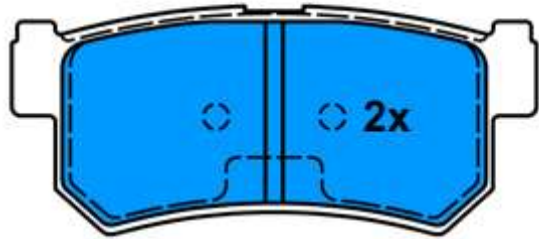

13.0460-5623.2 605623

Verwendungen:

SSANG YONG REXTON I (02-06)

23673 15,9