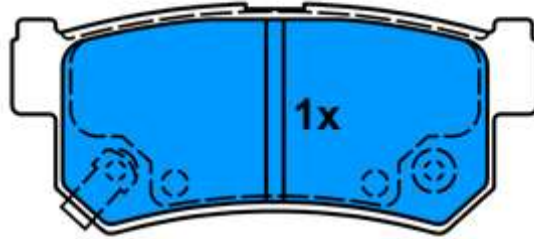

13.0460-5623.2 605623

Verwendungen:

SSANG YONG REXTON I (02-06)

23674 15,9

98,5 x 42,8