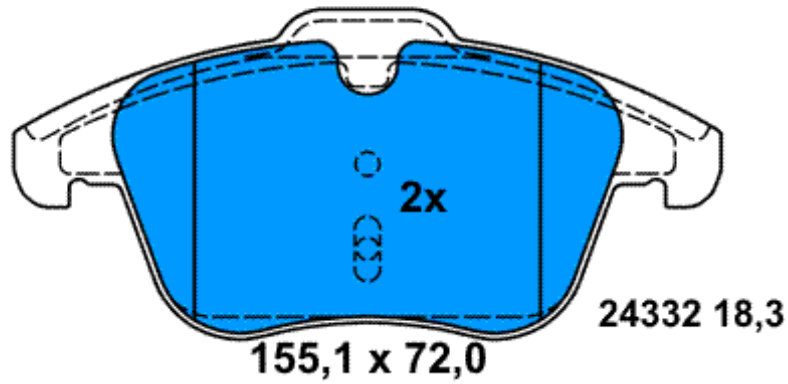

13.0460-7277.2 607277

Verwendungen:

PEUGEOT 508 (10-)
PEUGEOT 508 SW (10-)

Ate 13.0460-7284.2 607284

Verwendungen:
HONDA CIVIC (5-1?rig) (12-)

13.0460-7276.2 607276

Verwendungen:

PEUGEOT 508 (10-)
PEUGEOT 508 SW (10-)