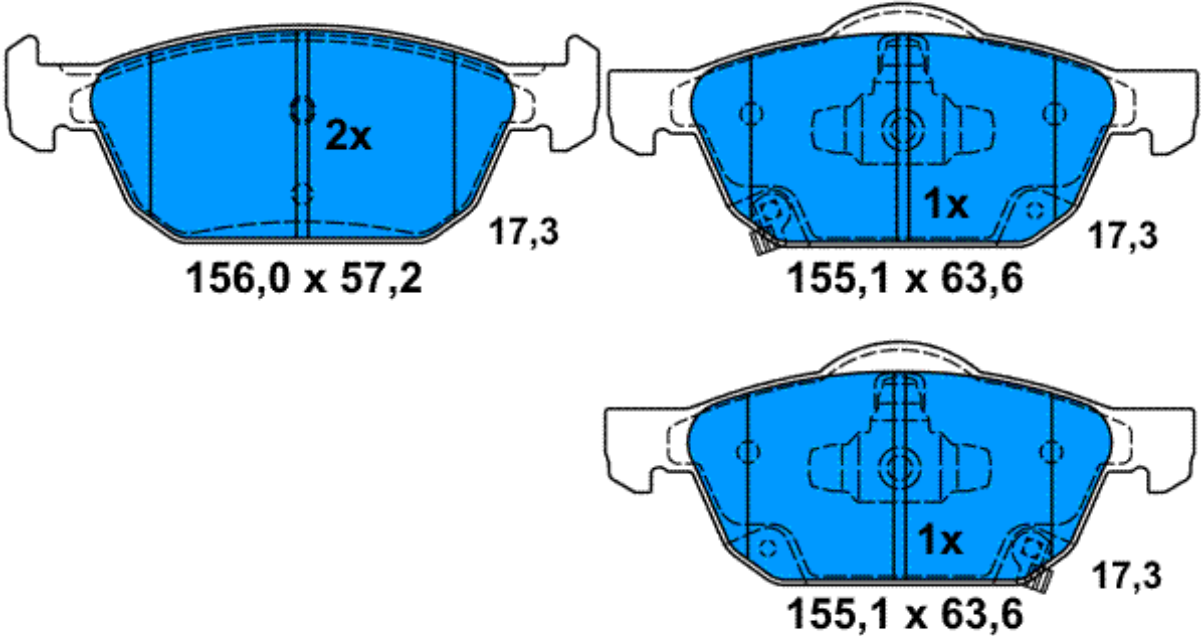

13.0460-7277.2 607277

Verwendungen:

PEUGEOT 508 (10-)
PEUGEOT 508 SW (10-)

Ate 13.0460-7284.2 607284

Verwendungen:
HONDA CIVIC (5-1?rig) (12-)

13.0460-7276.2 607276

Verwendungen:

PEUGEOT 508 (10-)
PEUGEOT 508 SW (10-)