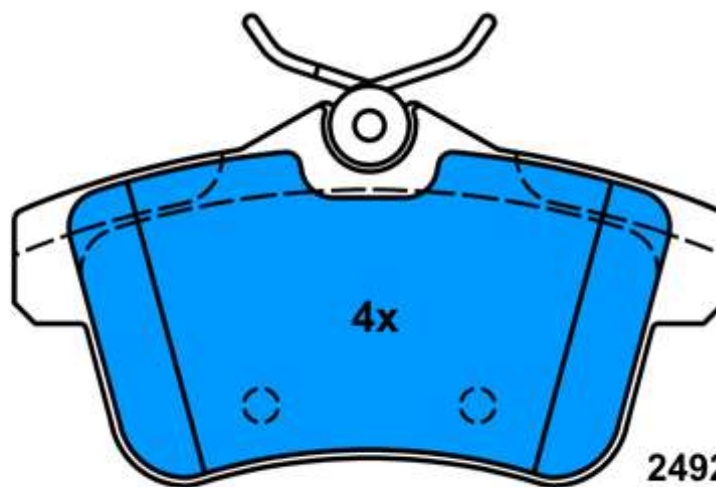

13.0460-3859.2 603859

Verwendungen:

BMW 1er Reihe/F20 Limousine (11-)
BMW 3er Reihe/F30 Limousine (12-)

13.0460-2761.2 602761

24922 17,5

103,7 x 55,6

Verwendungen:

PEUGEOT 3008 (09-)
PEUGEOT 308 CC (09-)
PEUGEOT 308 Limousine (07-)
PEUGEOT 5008 (09-)
PEUGEOT 508 SW (10-)
CITROEN C4 I Limousine (04-)
CITROEN DS4 (11-)
CITROEN DS5 (11-)
PEUGEOT RCZ (10-)