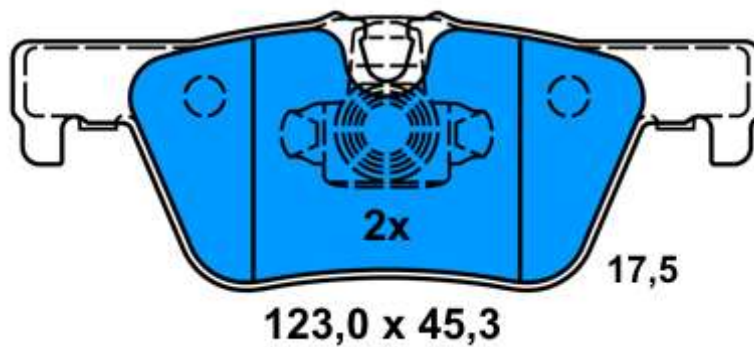

13.0460-3859.2 603859

Verwendungen:

BMW 1er Reihe/F20 Limousine (11-)
BMW 3er Reihe/F30 Limousine (12-)

13.0460-2761.2 602761

24922 17,5

103,7 x 55,6

Verwendungen:

PEUGEOT 3008 (09-)
PEUGEOT 308 CC (09-)
PEUGEOT 308 Limousine (07-)
PEUGEOT 5008 (09-)
PEUGEOT 508 SW (10-)
CITROEN C4 I Limousine (04-)
CITROEN DS4 (11-)
CITROEN DS5 (11-)
PEUGEOT RCZ (10-)