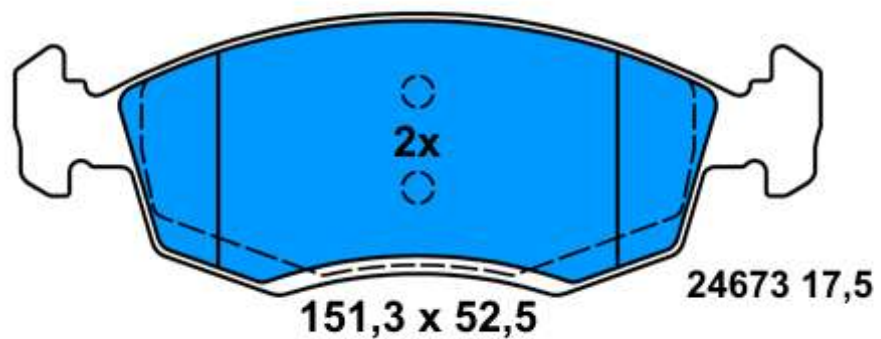

13.0460-3860.2 603860

Verwendungen:
VOLKSWAGEN AMAROK (10-)

13.0460-4859.2 604859

Verwendungen:

NISSAN CABSTAR E (F24E) (06-)
RENAULT MAXITY (SHF/SHT) (06-)

13.0460-7270.2 607270

Verwendungen:

DACIA LOGAN MCV Kombi (07-)
DACIA LOGAN Pick-up (08-)