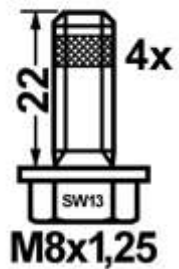

13.0460-3859.2 603859

Verwendungen:

BMW 1er Reihe/F20 Limousine (11-)
BMW 3er Reihe/F30 Limousine (12-)

13.0460-2761.2 602761

24922 17,5

103,7 x 55,6

Verwendungen:

PEUGEOT 3008 (09-)
PEUGEOT 308 CC (09-)
PEUGEOT 308 Limousine (07-)
PEUGEOT 5008 (09-)
PEUGEOT 508 SW (10-)
CITROEN C4 I Limousine (04-)
CITROEN DS4 (11-)
CITROEN DS5 (11-)
PEUGEOT RCZ (10-)