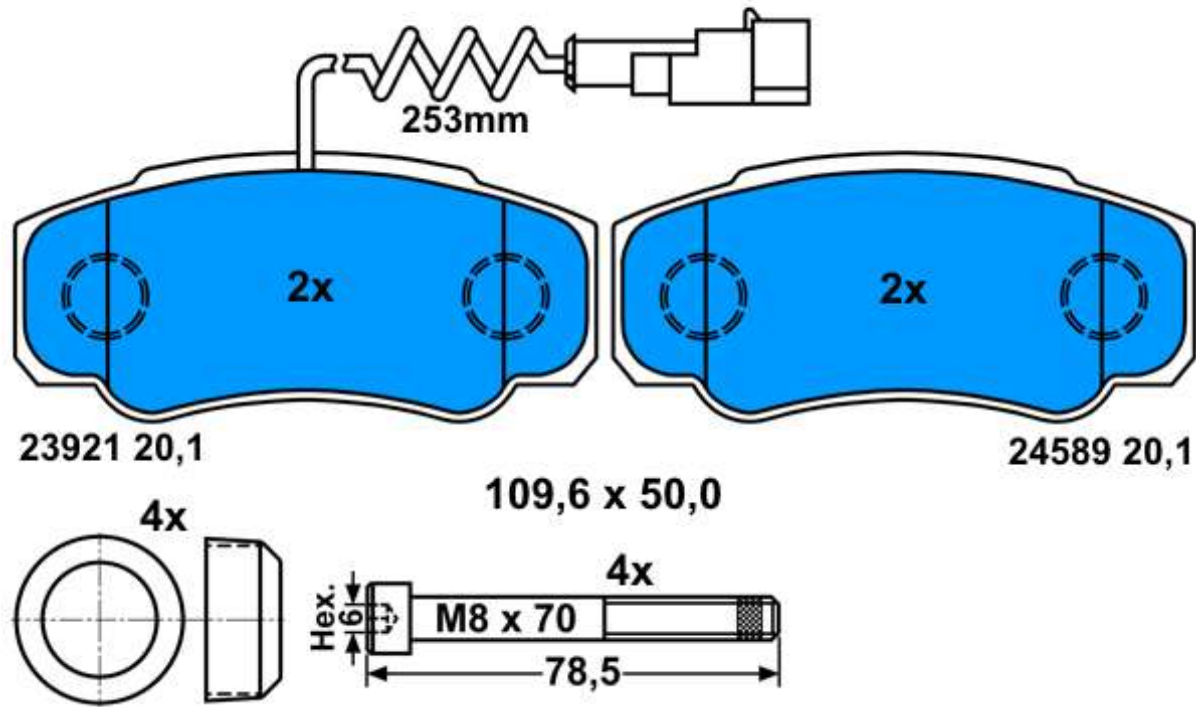

13.0460-3860.2 603860

Verwendungen:
VOLKSWAGEN AMAROK (10-)

13.0460-4859.2 604859

Verwendungen:

NISSAN CABSTAR E (F24E) (06-)
RENAULT MAXITY (SHF/SHT) (06-)

13.0460-7270.2 607270

Verwendungen:

DACIA LOGAN MCV Kombi (07-)
DACIA LOGAN Pick-up (08-)