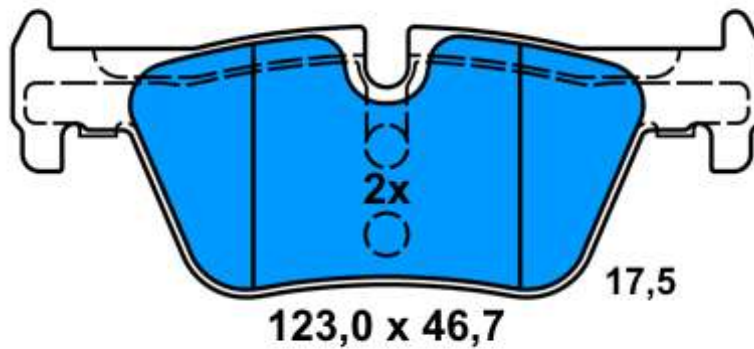

13.0460-3859.2 603859

Verwendungen:

BMW 1er Reihe/F20 Limousine (11-)
BMW 3er Reihe/F30 Limousine (12-)

13.0460-2761.2 602761

24922 17,5

103,7 x 55,6

Verwendungen:

PEUGEOT 3008 (09-)
PEUGEOT 308 CC (09-)
PEUGEOT 308 Limousine (07-)
PEUGEOT 5008 (09-)
PEUGEOT 508 SW (10-)
CITROEN C4 I Limousine (04-)
CITROEN DS4 (11-)
CITROEN DS5 (11-)
PEUGEOT RCZ (10-)