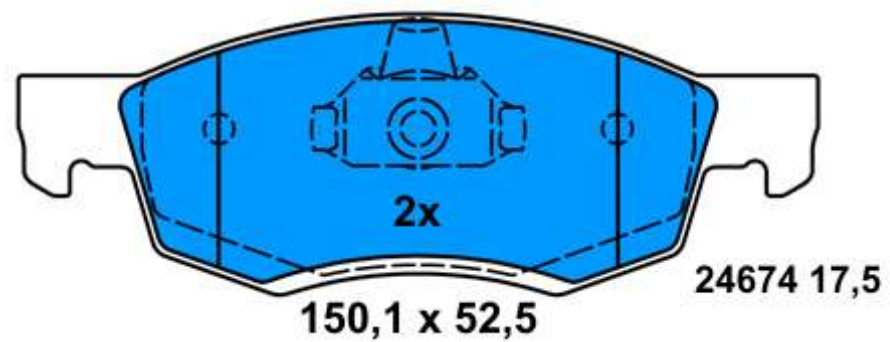

13.0460-3860.2 603860

Verwendungen:
VOLKSWAGEN AMAROK (10-)

13.0460-4859.2 604859

Verwendungen:

NISSAN CABSTAR E (F24E) (06-)
RENAULT MAXITY (SHF/SHT) (06-)

13.0460-7270.2 607270

Verwendungen:

DACIA LOGAN MCV Kombi (07-)
DACIA LOGAN Pick-up (08-)