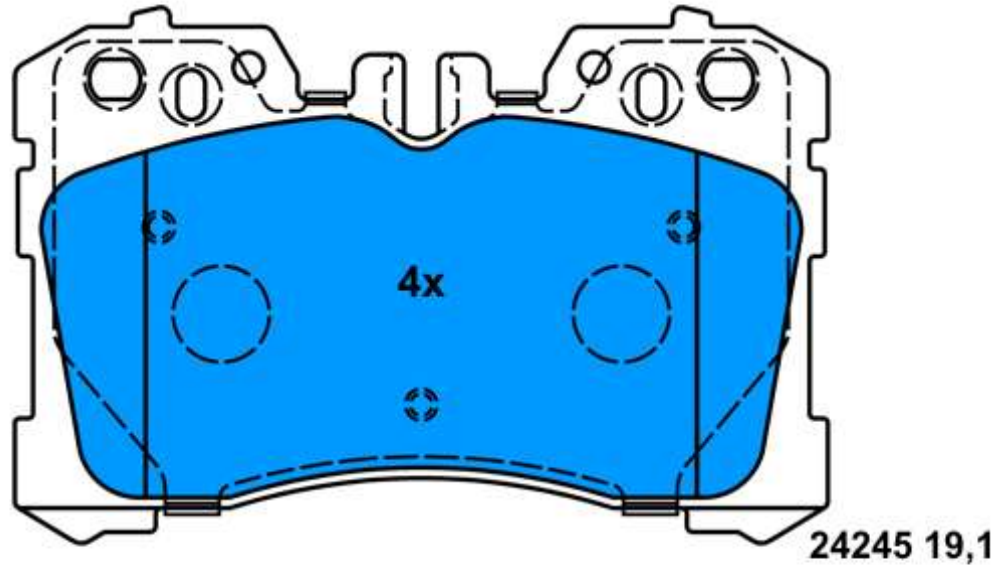

13.0460-5607.2 605607

Verwendungen:

LEXUS LS 460 (06-)
LEXUS LS 600 (07-)

133,7 x 87,9