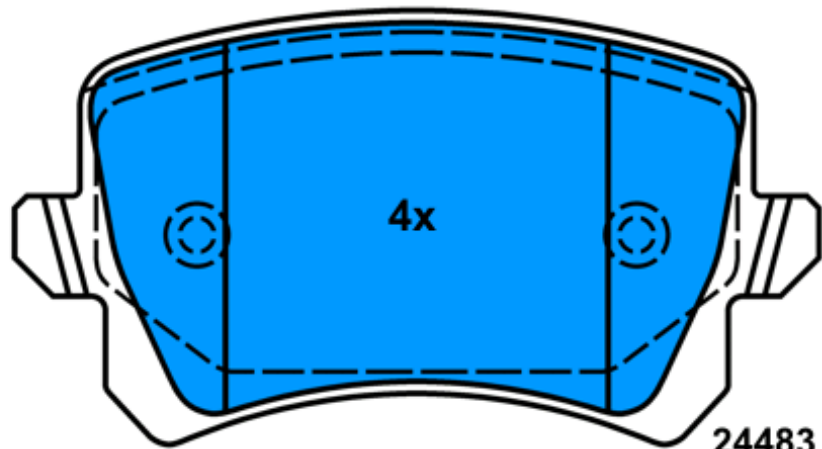

13.0460-2749.2 602749

Verwendungen:
VOLKSWAGEN TIGUAN (07-)

M8x22

24483 16,9

105,2 x 56,4