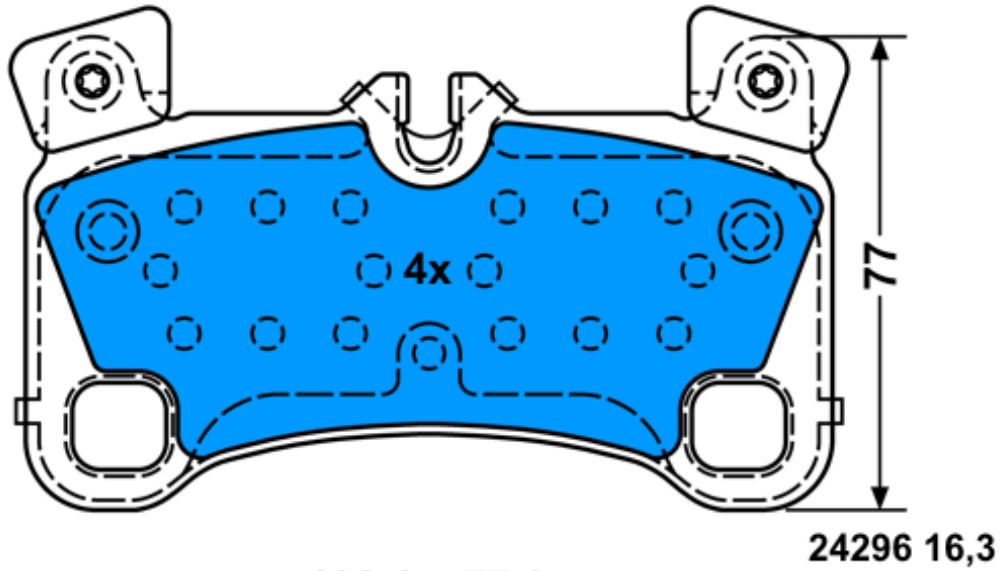

23699 16,8

23698 16,8

157,0 x 58,5

13.0460-4850.2 604850

Verwendungen:

PORSCHE CAYENNE (03-)
AUDI Q7 (06-)
VOLKSWAGEN TOUAREG (03-)

132,1 x 77,0

24296 16,3