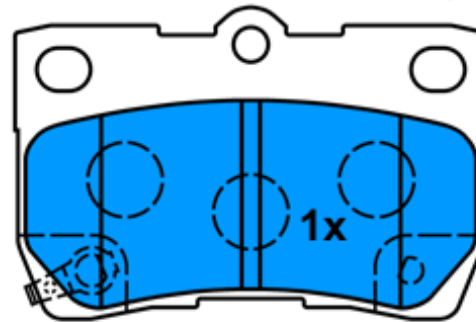

118,5 x 77,7

13.0460-5790.2 605790

Verwendungen:

LEXUS GS (05-)
LEXUS IS 220/250 (05-)

24323 15,5

24324 15,5

24325 15,5

88,0 x 58,2