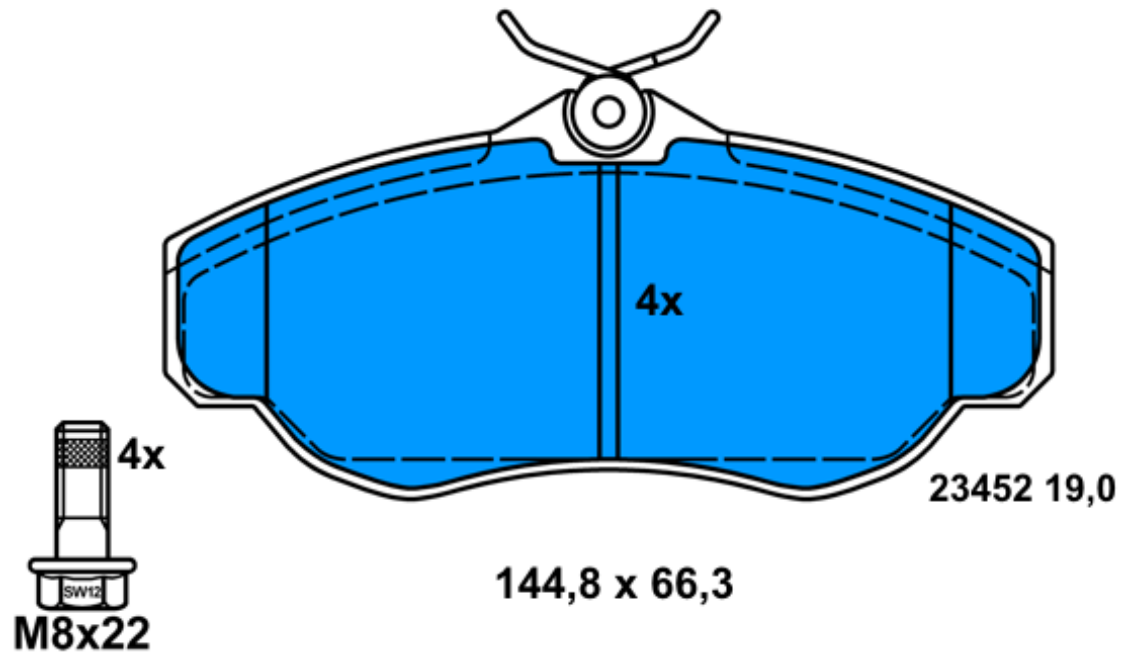

13.0460-2720.2 602720

Verwendungen:

LAND ROVER DISCOVERY II (94-04)
LAND ROVER RANGE ROVER II (LP) (94-02)