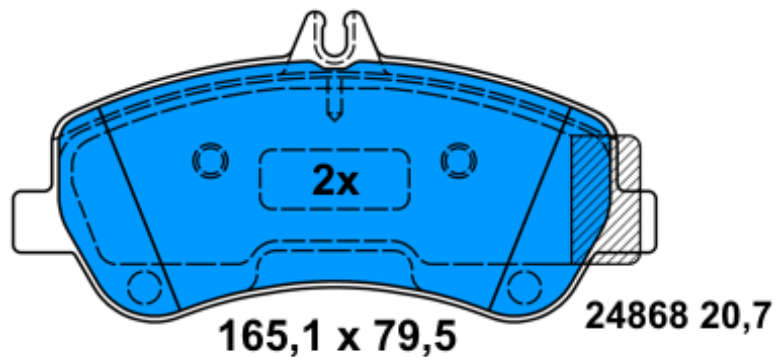

13.0460-3852.2 603852

Verwendungen:

MERCEDES BENZ GLK-Klasse (X204) (08-)