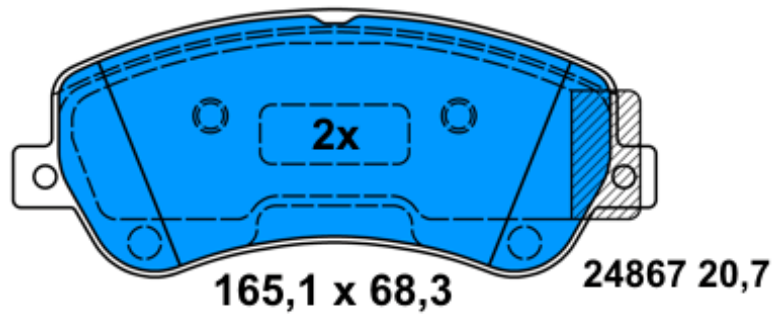

13.0460-3852.2 603852

Verwendungen:

MERCEDES BENZ GLK-Klasse (X204) (08-)