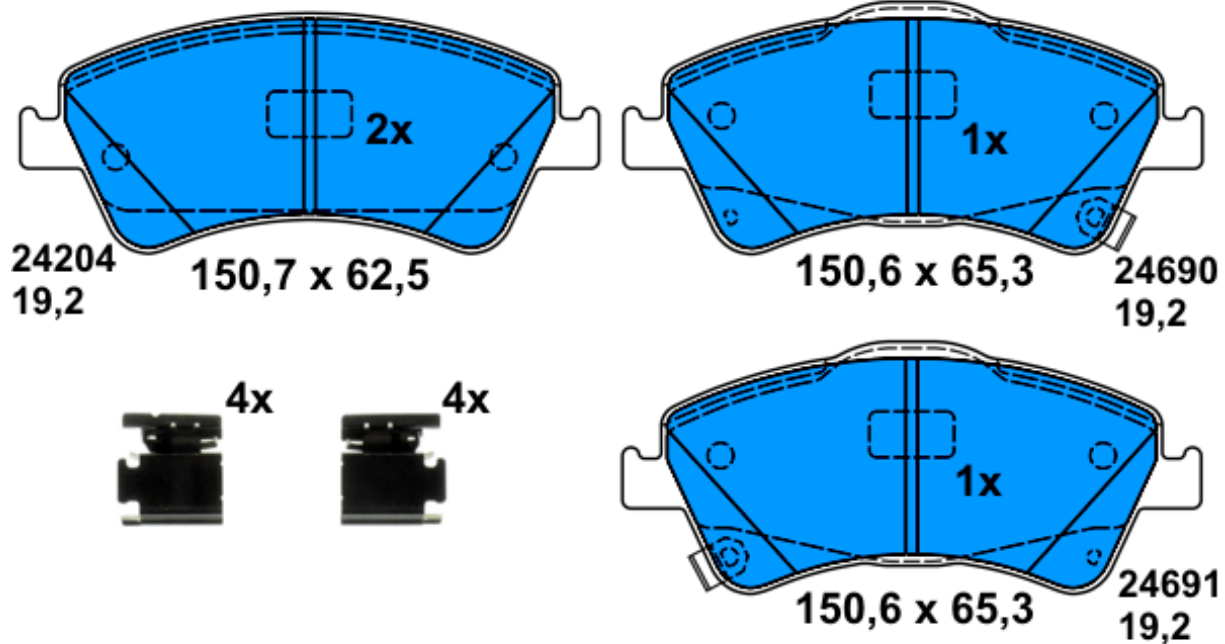

13.0460-5603.2 605603

Verwendungen:

TOYOTA AURIS (07-)
TOYOTA COROLLA (06-)