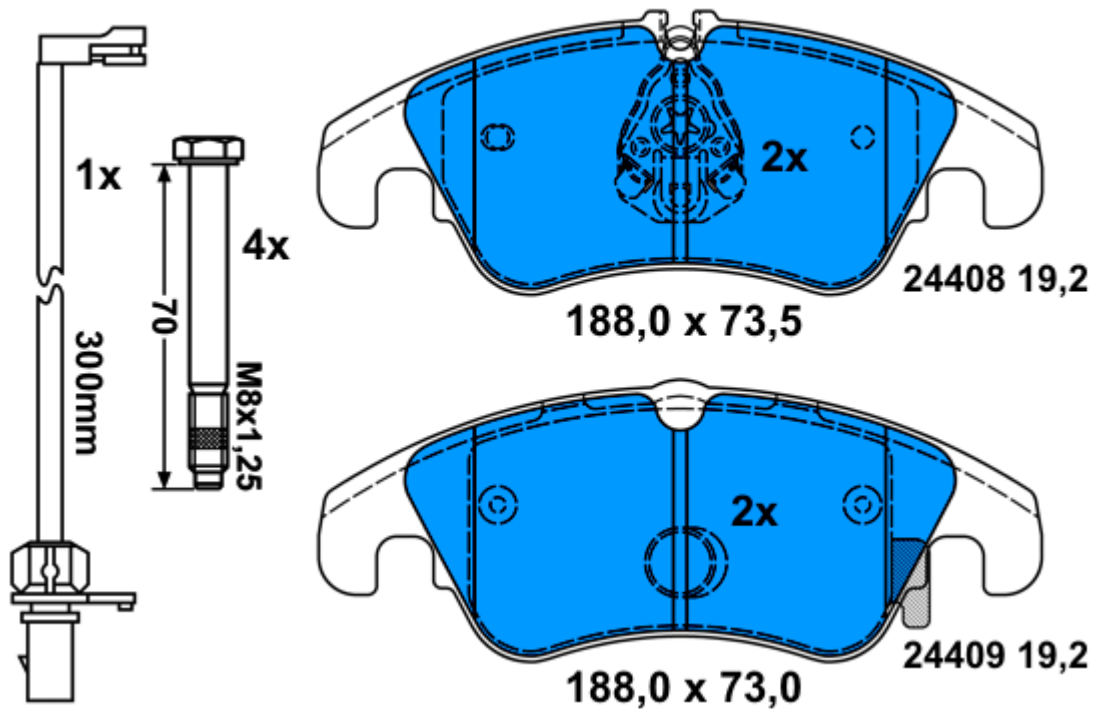

# NEW ATE PAD ON STOCK

13.0460-2746.2 602746