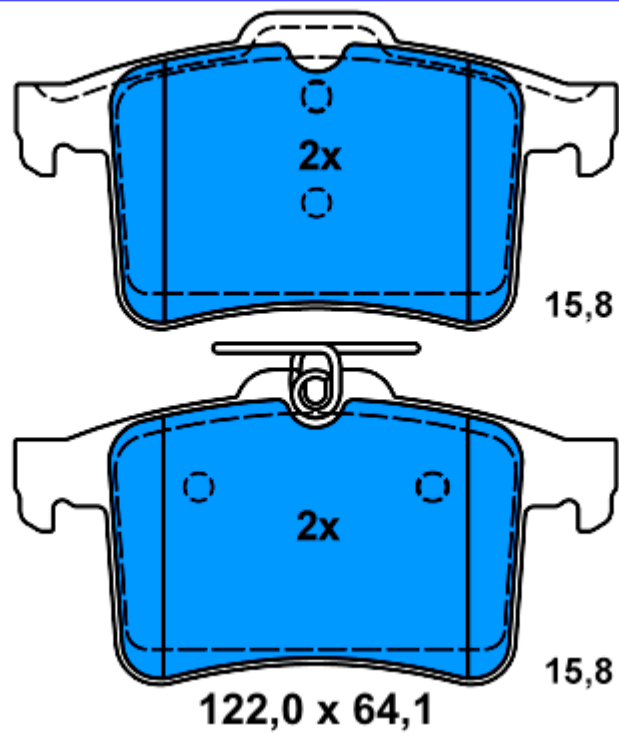

13.0460-7255.2 607255

Verwendungen:

JAGUAR XF-TYPE (X250) (08-)