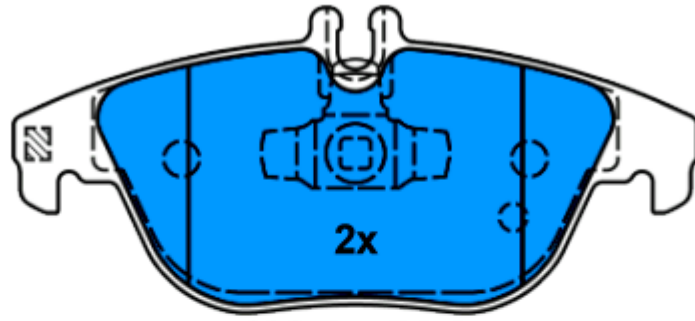

13.0460-7257.2 607257

122,5 x 54,4

18,0