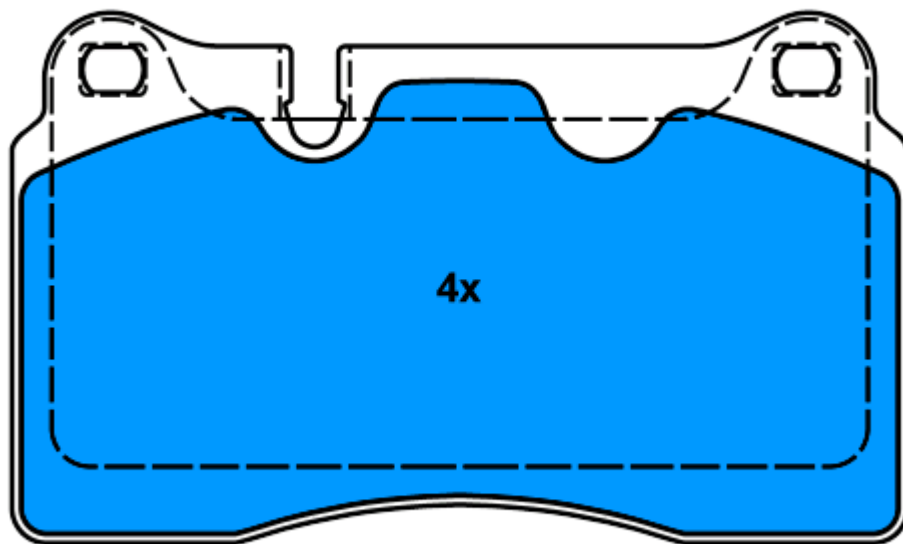

24026 17,0

24025 17,0

134,2 x 76,9

13.0460-4833.2 604833

Verwendungen:
VOLKSWAGEN TOUAREG (03-)

131,6 x 77,3

24098 17,1

13.0460-4848.2 604848