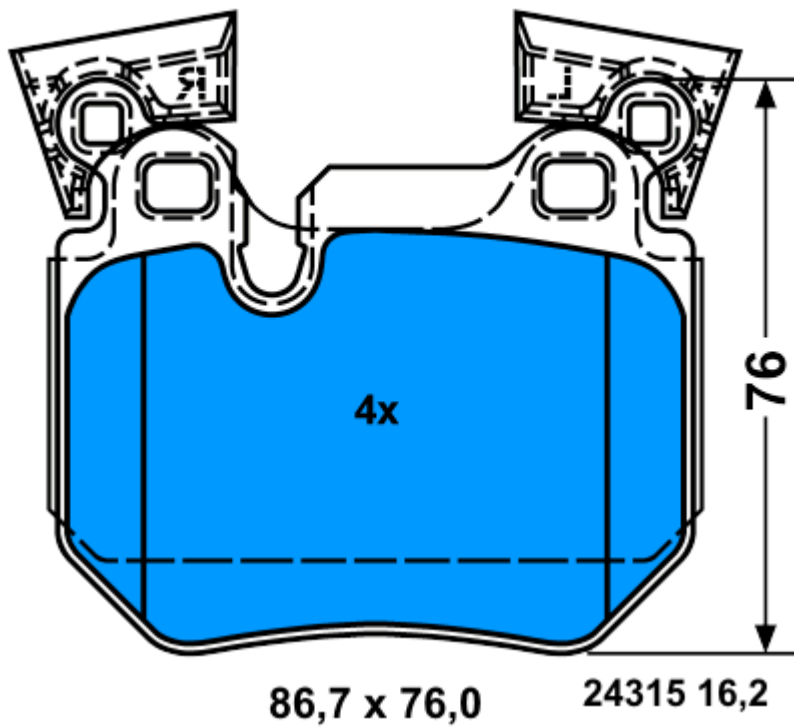

Verwendungen:

BMW 1er Reihe/E82 Coupe (07-)
BMW 1er Reihe/E88 Cabrio (08-)

24316 16,9

164,7 x 73,5

13.0460-4849.2 604849

Verwendungen:

BMW 1er Reihe/E82 Coupe (07-)
BMW 1er Reihe/E88 Cabrio (08-)

13.0460-5732.2 605732