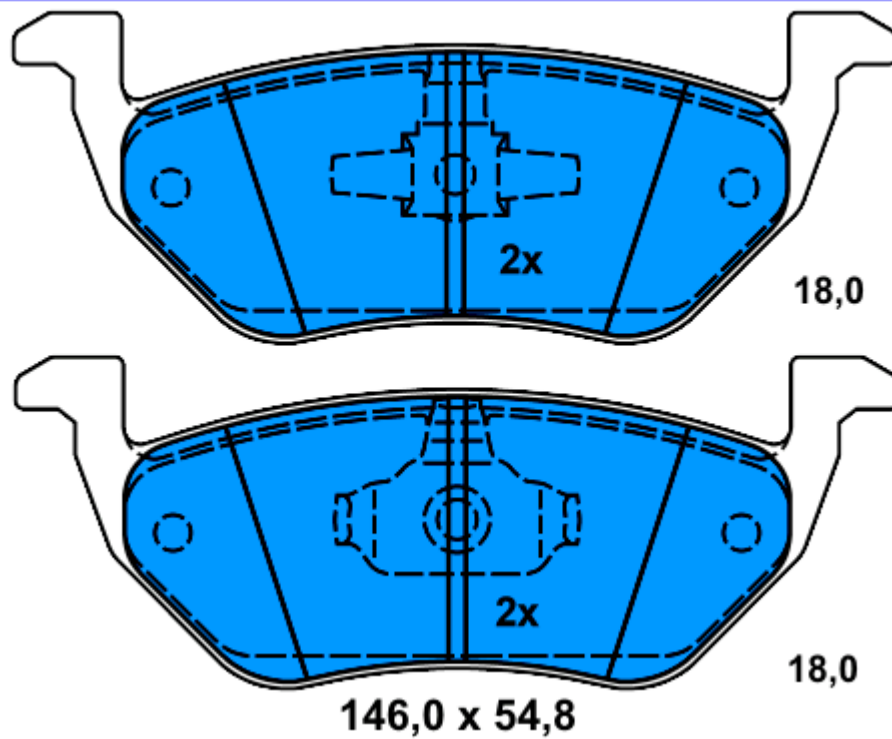

Verwendungen:

TOYOTA CAMRY (06-)
TOYOTA RAV4 III (05-)

96,6 x 49,2

13.0460-7235.2 607235

Verwendungen:

FORD MAVERICK (01-07)
MAZDA TRIBUTE (04-)

13.0460-5768.2 605768

Verwendungen: