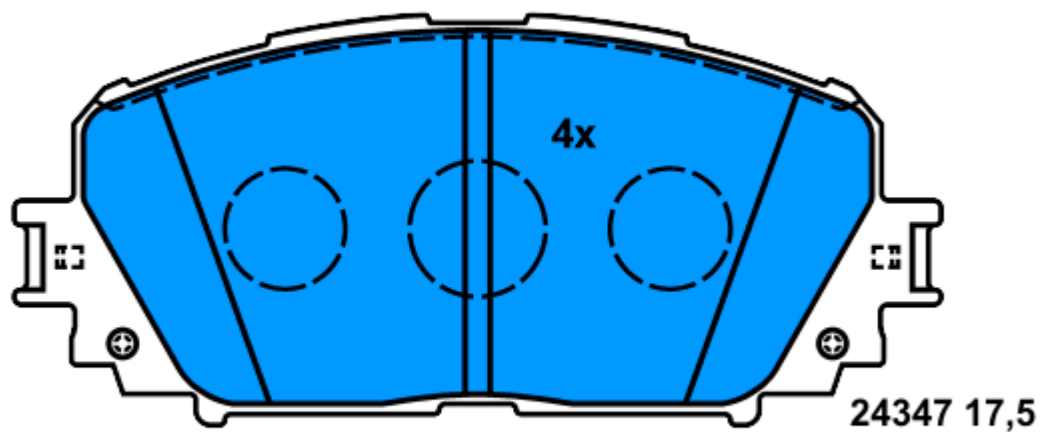

13.0460-5768.2 605768

Verwendungen:

TOYOTA YARIS (06-)

122,7 x 54,0