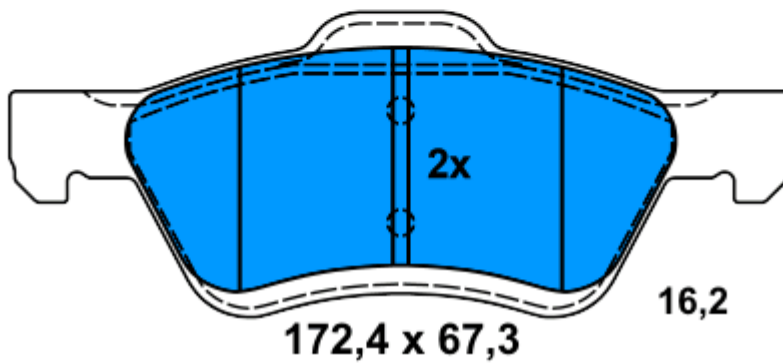

13.0460-7234.2 607234

Verwendungen:

FORD MAVERICK (01-)
MAZDA TRIBUTE (04-)