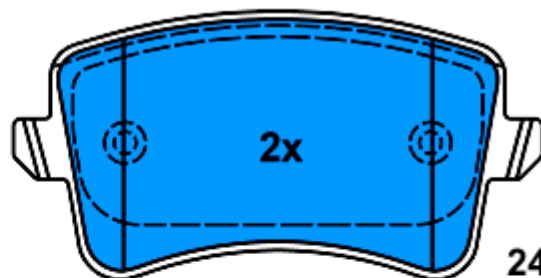

Verwendungen:

FORD MAVERICK (01-)
MAZDA TRIBUTE (04-)

Ate 13.0460-2744.2 602744

Verwendungen:
RENAULT KANGOO II (08-)

24692 16,2

95,4 x 43,8

13.0460-2747.2 602747

24606 17,4