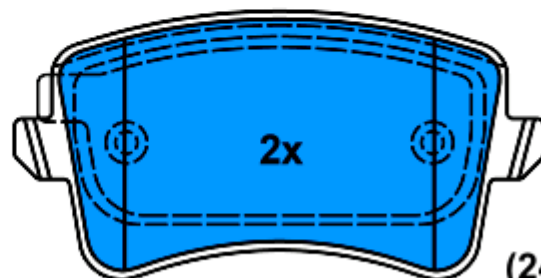

Verwendungen:

FORD MAVERICK (01-)
MAZDA TRIBUTE (04-)

Ate 13.0460-2744.2 602744

Verwendungen:
RENAULT KANGOO II (08-)

24692 16,2

95,4 x 43,8

13.0460-2747.2 602747

24606 17,4