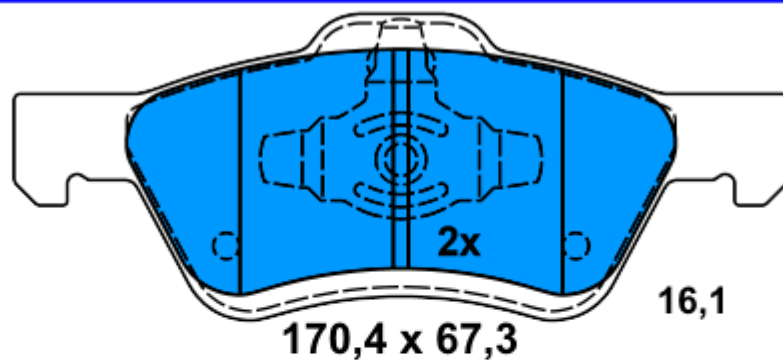

13.0460-7234.2 607234

Verwendungen:

FORD MAVERICK (01-)
MAZDA TRIBUTE (04-)