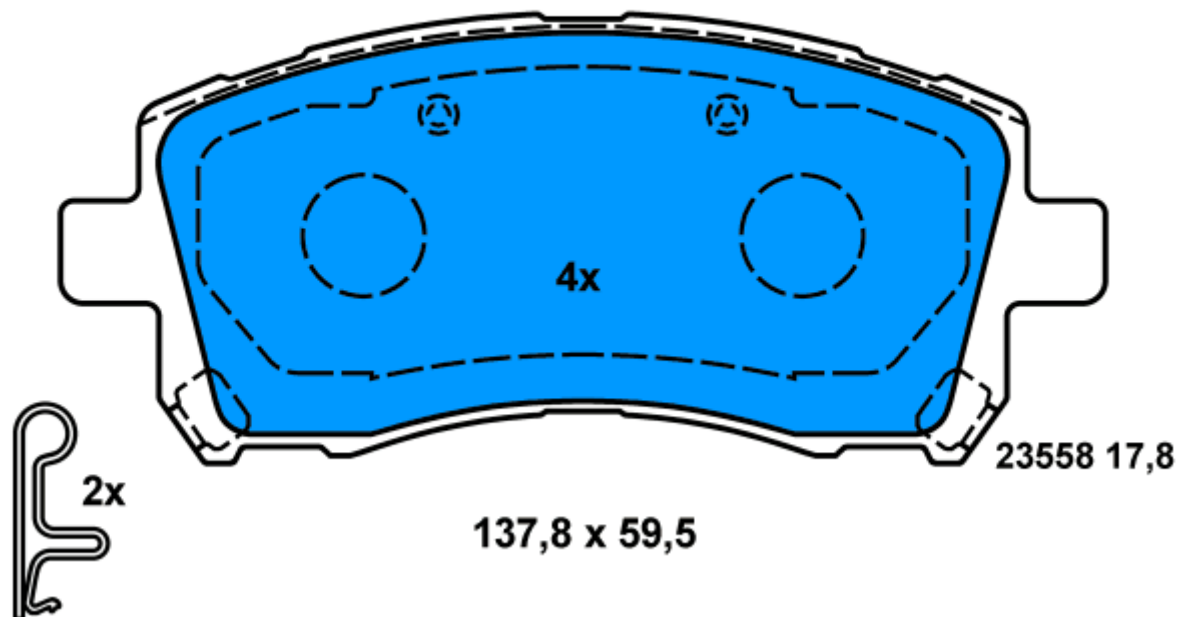

Ate

13.0460-5851.2 605851

Verwendungen:

- SUBARU FORESTER (97-02)
- SUBARU IMPREZA Kombi (00-05)
- SUBARU IMPREZA Kombi (93-00)
- SUBARU IMPREZA Limousine (00-05)
- SUBARU IMPREZA Limousine (93-00)
- SUBARU LEGACY (99-03)
- SUBARU LEGACY Kombi (94-98)
- SUBARU LEGACY Limousine (94-99)
- SUBARU OUTBACK (00-03)