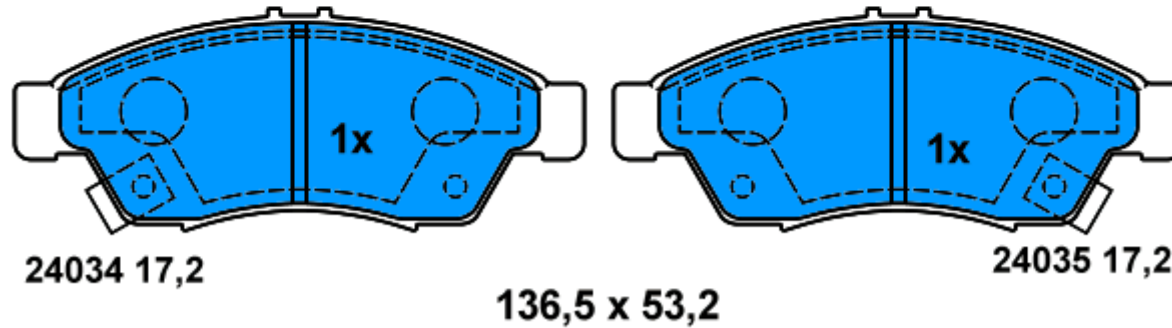

13.0460-5888.2 605888

Verwendungen:
SUZUKI LIANA (01-)