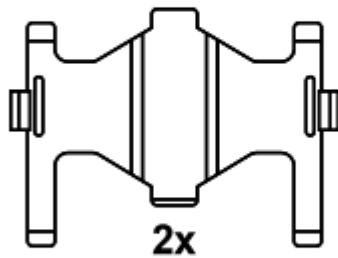

13.0460-5874.2 605874

21553 14,7

21554 14,7

21555 14,7

85,2 x 46,3

Verwendungen:

- KIA CERATO (04-)
- HYUNDAI COUPE (02-)
- HYUNDAI COUPE (96-02)
- HYUNDAI ELANTRA (00-03)
- HYUNDAI ELANTRA (03-06)
- HYUNDAI LANTRA (00-03)
- HYUNDAI LANTRA/ELANTRA (95-00)