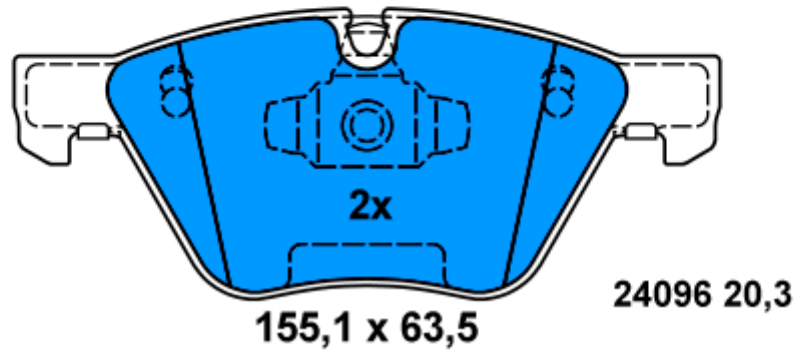

13.0460-5898.2 605898

Verwendungen:

DAIHATSU CHARADE (93-01)
DAIHATSU GRAN MOVE (96-02)

125,8 x 44,5

13.0460-7223.2 607223

Verwendungen:

BMW 1er Reihe/E81/E87 Limousine (04-)
BMW 1er Reihe/E82 Coupe (07-)

Ate