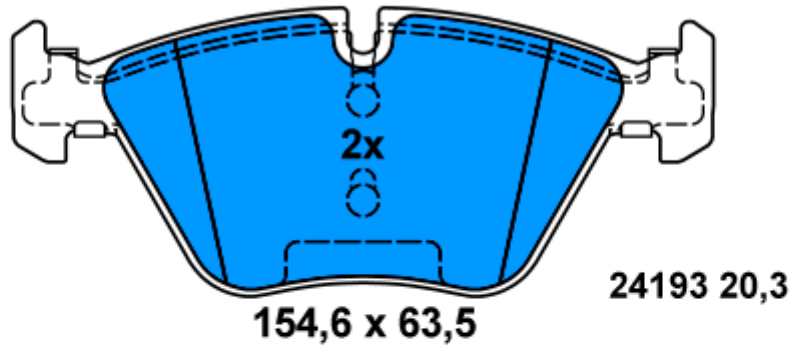

13.0460-5898.2 605898

Verwendungen:

DAIHATSU CHARADE (93-01)
DAIHATSU GRAN MOVE (96-02)

125,8 x 44,5

13.0460-7223.2 607223

Verwendungen:

BMW 1er Reihe/E81/E87 Limousine (04-)
BMW 1er Reihe/E82 Coupe (07-)

Ate