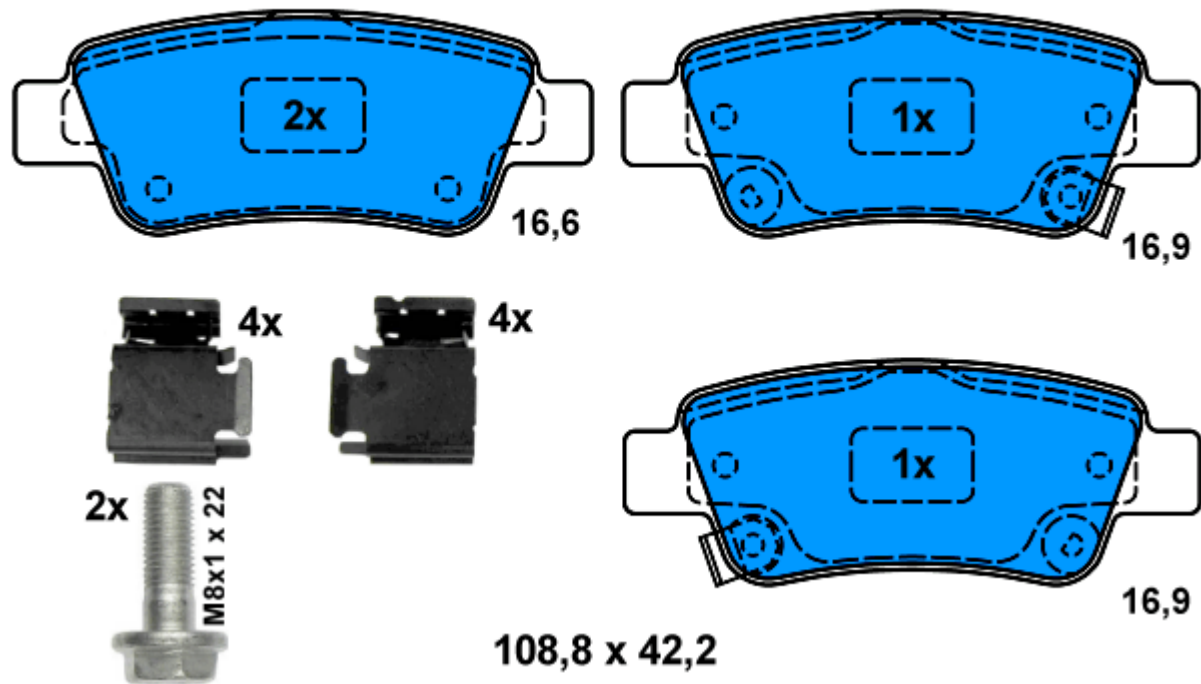

13.0460-5754.2 605754

Verwendungen:
HONDA CR-V III (07-)