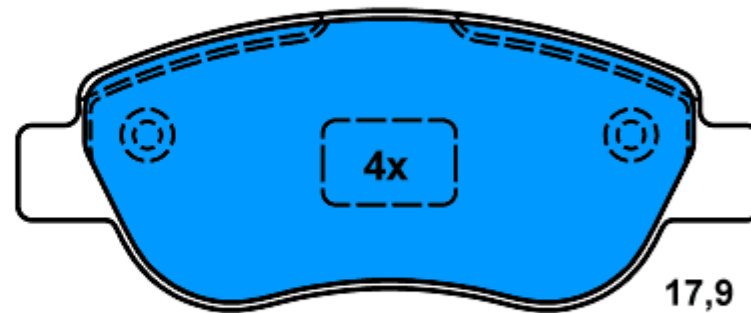

13.0460-3849.2 603849

Verwendungen:

FIAT ALBEA (02-)

122,8 x 49,3

13.0460-5753.2 605753

Verwendungen:

HONDA CR-V III (07-)

13.0460-5754.2 605754