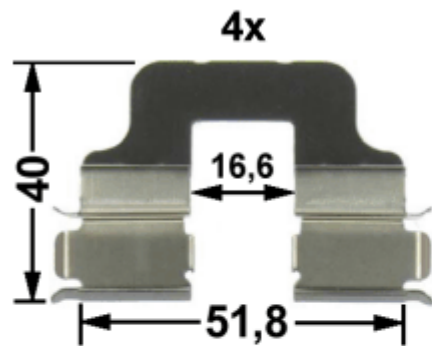

MERCEDES BENZ Transporter (BM 906) SPRINTER (06-)

29190 20,2

(29190) 20,2

136,8 x 63

13.0460-2714.2 602714

Verwendungen:

MINI R55 Clubman (07-)
MINI R56 (06-)

24289 16,9