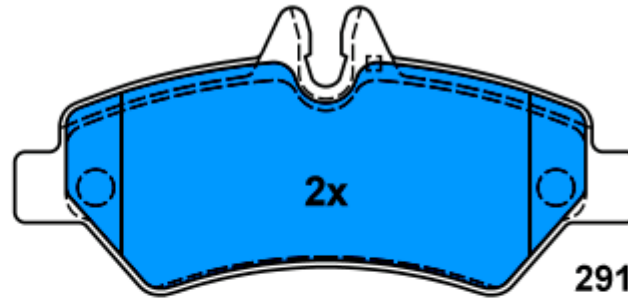

13.0460-3837.2 603837

Verwendungen:

MERCEDES BENZ Transporter (BM 906) SPRINTER (06-)

29190 20,2