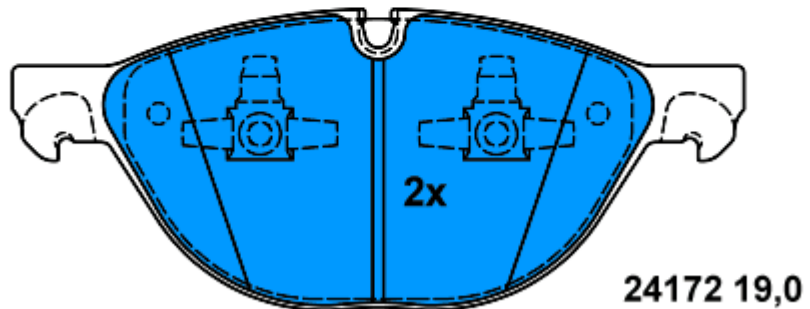

Ate

13.0460-7239.2 607239

Verwendungen:

BMW X5 (07-)
BMW X6 (08-)

193 x 79