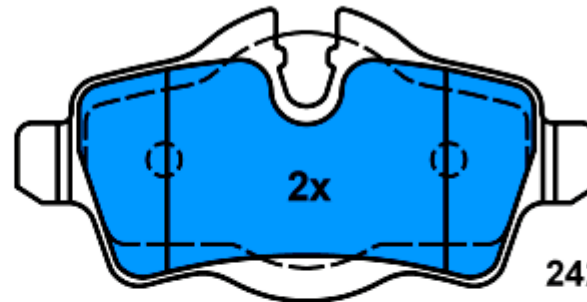

MERCEDES BENZ Transporter (BM 906) SPRINTER (06-)

29190 20,2

(29190) 20,2

136,8 x 63

13.0460-2714.2 602714

Verwendungen:

MINI R55 Clubman (07-)
MINI R56 (06-)

24289 16,9