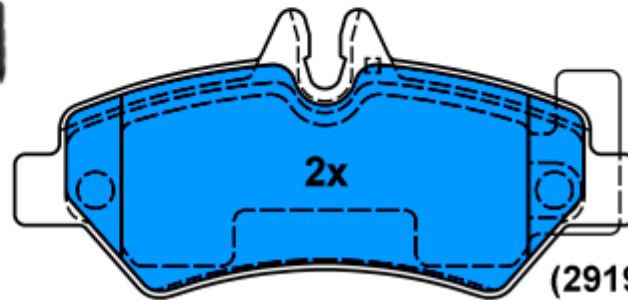

(29190) 20,2

136,8 x 63