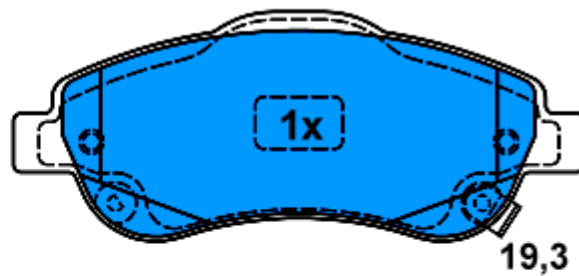

13.0460-3849.2 603849

Verwendungen:

FIAT ALBEA (02-)

122,8 x 49,3

13.0460-5753.2 605753

Verwendungen:

HONDA CR-V III (07-)

13.0460-5754.2 605754