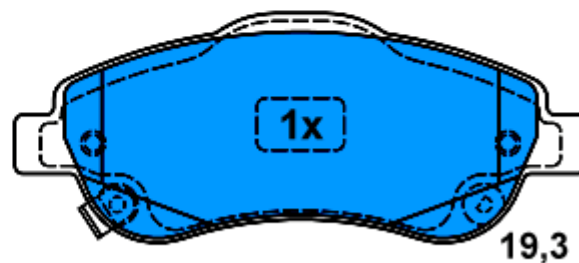

13.0460-3849.2 603849

Verwendungen:

FIAT ALBEA (02-)

122,8 x 49,3

13.0460-5753.2 605753

Verwendungen:

HONDA CR-V III (07-)

13.0460-5754.2 605754