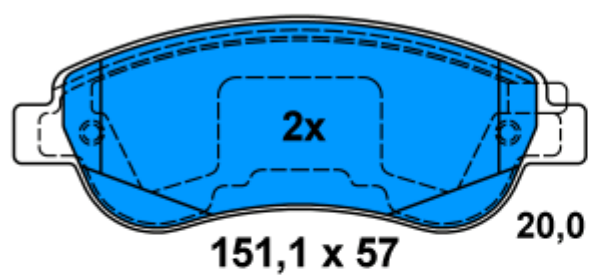

13.0460-3849.2 603849

Verwendungen:

FIAT ALBEA (02-)

122,8 x 49,3

13.0460-5753.2 605753

Verwendungen:

HONDA CR-V III (07-)

13.0460-5754.2 605754