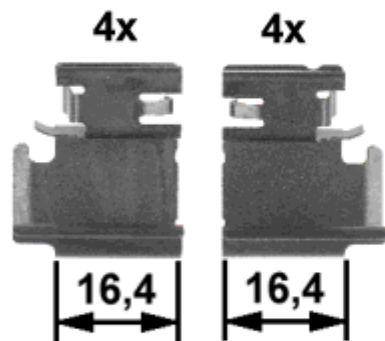

Verwendungen:  
FORD MONDEO III (01-06)

13.0460-3841.2 603841

**Verwendungen:**

OPEL CORSA D / Vauxhall Corsa MK III (06-)

150,9 x 54,9