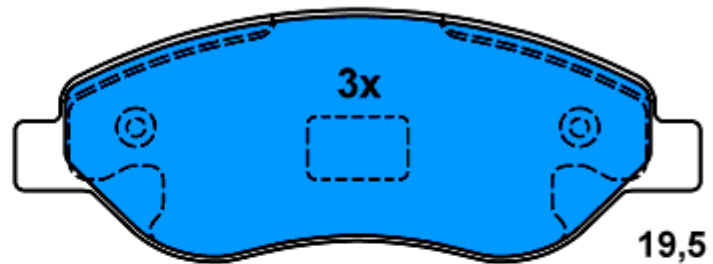

Verwendungen:  
FORD MONDEO III (01-06)

13.0460-3841.2 603841

**Verwendungen:**

OPEL CORSA D / Vauxhall Corsa MK III (06-)

150,9 x 54,9