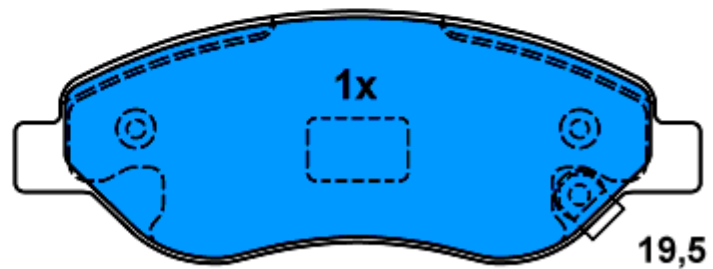

Verwendungen:  
FORD MONDEO III (01-06)

13.0460-3841.2 603841

**Verwendungen:**

OPEL CORSA D / Vauxhall Corsa MK III (06-)

150,9 x 54,9