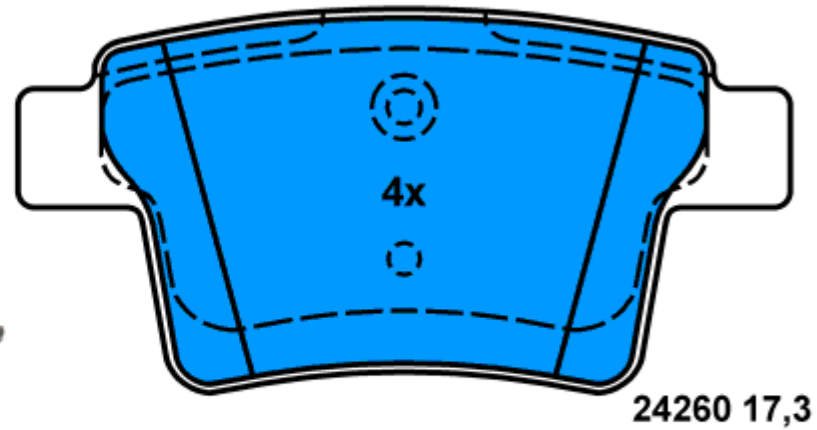

Verwendungen:  
FORD MONDEO III (01-06)

13.0460-3841.2 603841

**Verwendungen:**

OPEL CORSA D / Vauxhall Corsa MK III (06-)

150,9 x 54,9