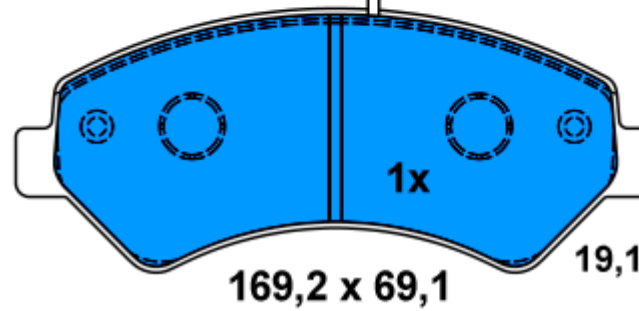

13.0460-4811.2 604811

Verwendungen:

- PEUGEOT BOXER (06-)
- FIAT DUCATO (06-)
- CITROEN JUMPER (06-)