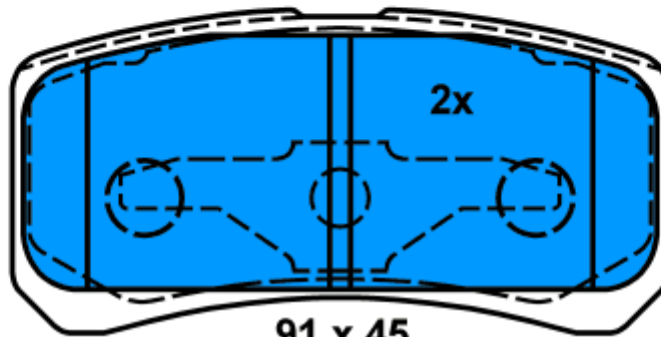

- PEUGEOT BOXER (06-)
- FIAT DUCATO (06-)
- CITROEN JUMPER (06-)

Ate

13.0460-5855.2 605855

Verwendungen:

- MITSUBISHI GRANDIS (04-)
- MITSUBISHI PAJERO (00-)
- MITSUBISHI PAJERO (05-)

111,3 x 44,8

23582 16,0