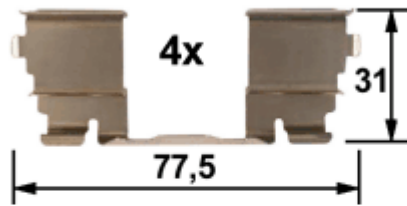

Ate

13.0460-4810.2 604810

Verwendungen:

PEUGEOT BOXER (06-)
FIAT DUCATO (06-)
CITROEN JUMPER (06-)