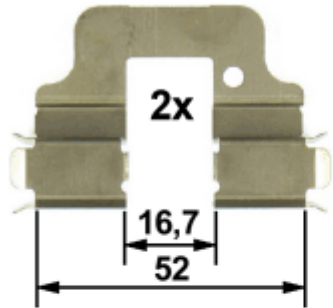

13.0460-2723.2 602723

Verwendungen:

FORD GALAXY II (06-)
FORD MONDEO IV (07-)
FORD S-MAX (06-)