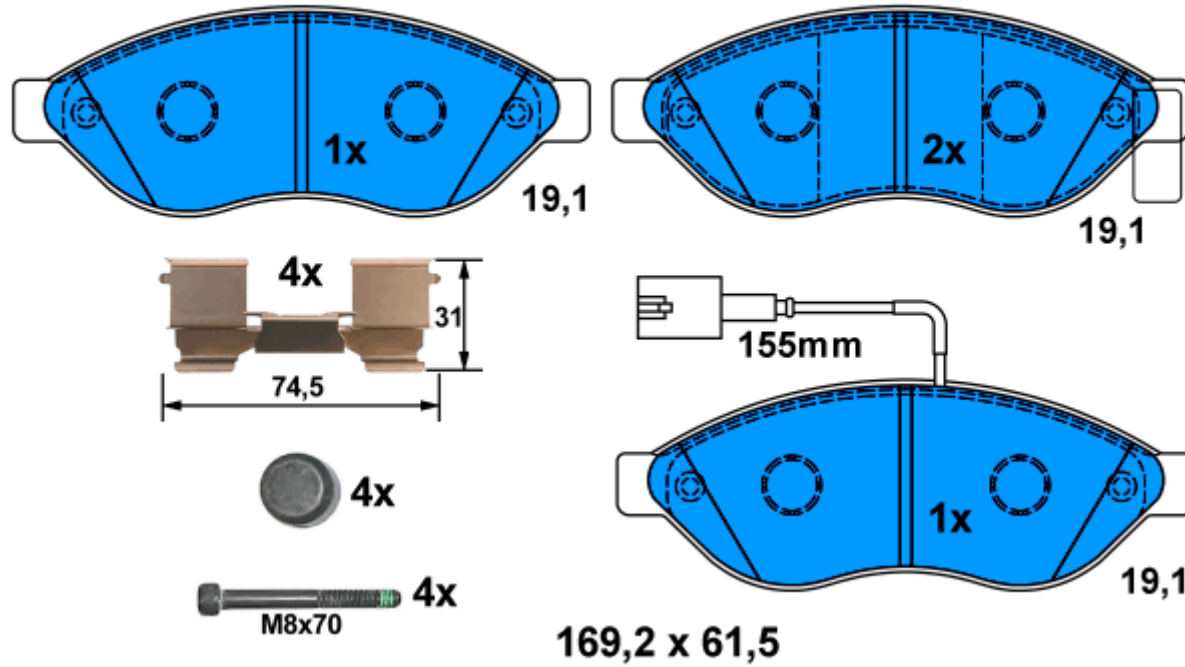

13.0460-2723.2 602723

Verwendungen:

FORD GALAXY II (06-)
FORD MONDEO IV (07-)
FORD S-MAX (06-)

13.0460-4807.2 604807

Verwendungen:

PEUGEOT BOXER (06-)
FIAT DUCATO (06-)
CITROEN JUMPER (06-)

Ate

13.0460-4810.2 604810