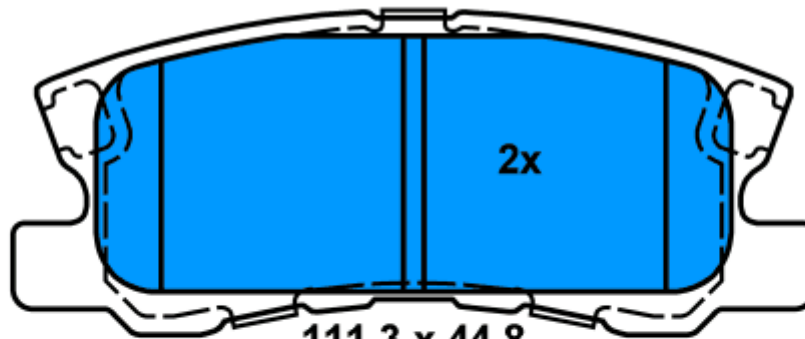

- PEUGEOT BOXER (06-)
- FIAT DUCATO (06-)
- CITROEN JUMPER (06-)

Ate

13.0460-5855.2 605855

Verwendungen:

- MITSUBISHI GRANDIS (04-)
- MITSUBISHI PAJERO (00-)
- MITSUBISHI PAJERO (05-)

111,3 x 44,8

23582 16,0