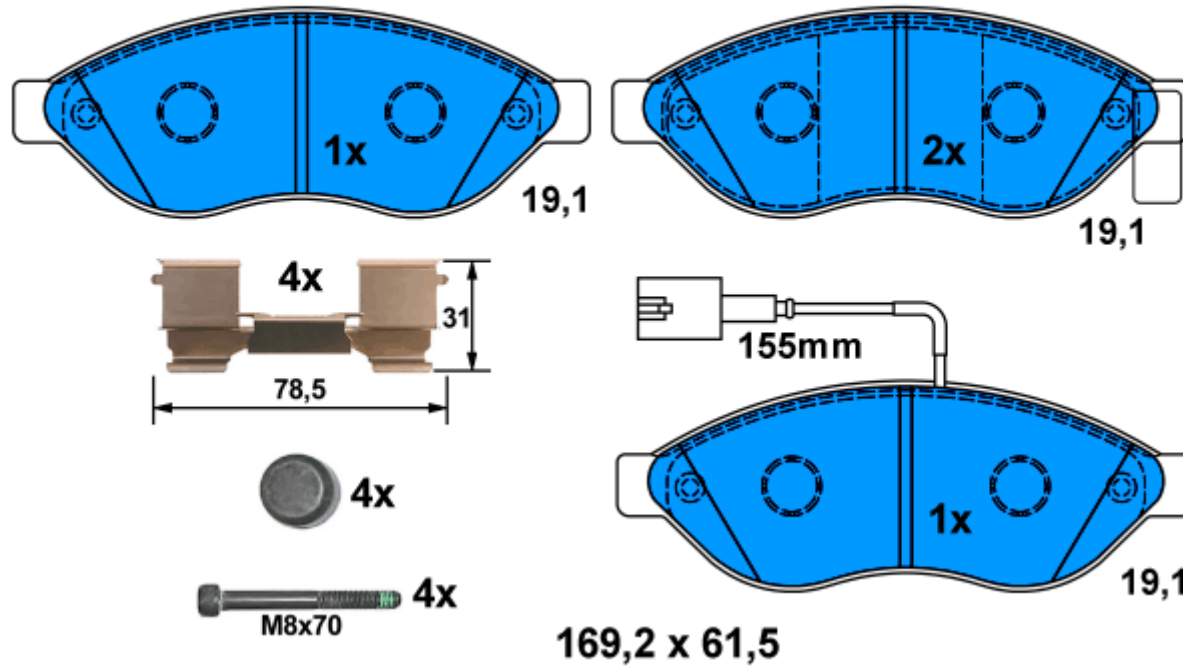

Verwendungen:

PEUGEOT BOXER (06-)
FIAT DUCATO (06-)
CITROEN JUMPER (06-)

13.0460-4809.2 604809

Verwendungen:

- PEUGEOT BOXER (06-)
- FIAT DUCATO (06-)
- CITROEN JUMPER (06-)

13.0460-4811.2 604811

Verwendungen: