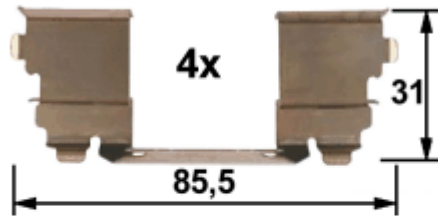

13.0460-4811.2 604811

Verwendungen:

- PEUGEOT BOXER (06-)
- FIAT DUCATO (06-)
- CITROEN JUMPER (06-)