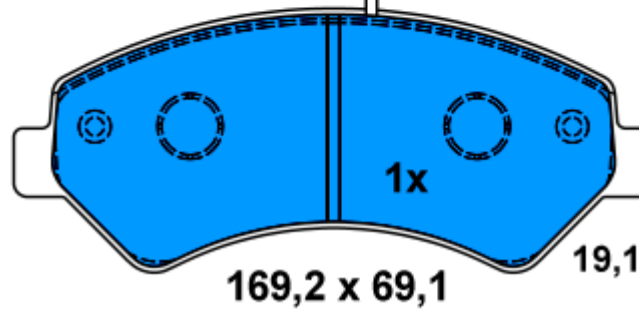

Ate

13.0460-4810.2 604810

Verwendungen:

PEUGEOT BOXER (06-)
FIAT DUCATO (06-)
CITROEN JUMPER (06-)