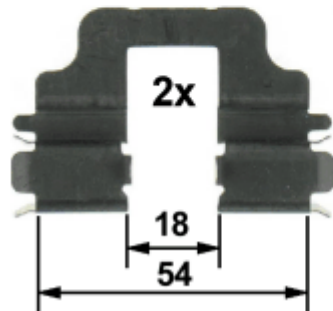

13.0460-2723.2 602723

Verwendungen:

FORD GALAXY II (06-)
FORD MONDEO IV (07-)
FORD S-MAX (06-)