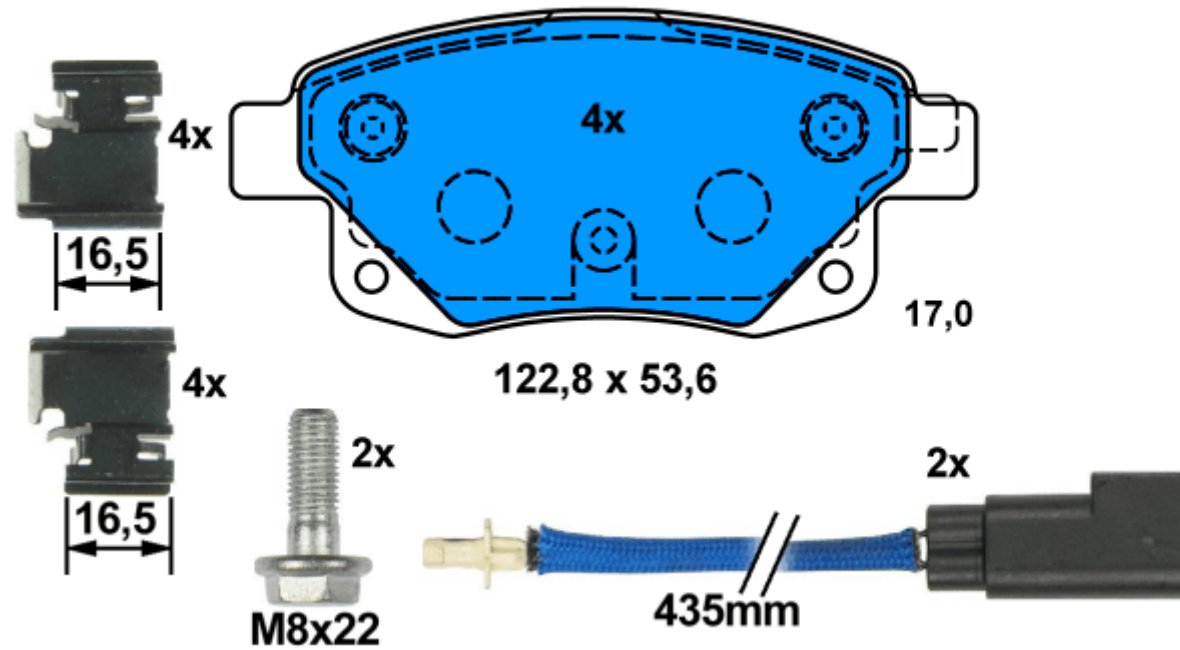

**13.0460-4812.2 604812**

**Verwendungen:**

- PEUGEOT BOXER (06-)
- FIAT DUCATO (06-)
- CITROEN JUMPER (06-)

**Atte**

**13.0460-3835.2 603835**

**Verwendungen:**

FORD TRANSIT (06-)

**Ate**