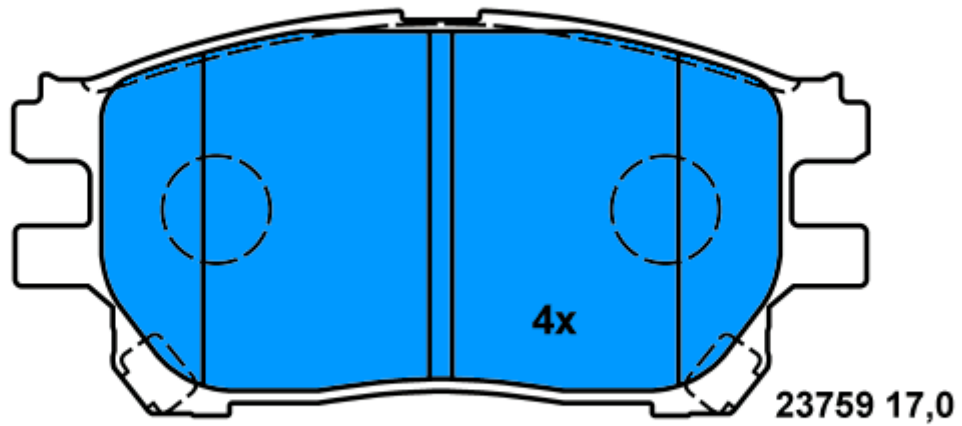

13.0460-5894.2 605894

Verwendungen:

TOYOTA PREVIA (00-)

125,5 x 59,4

**Ate**

**13.0460-5825.2 605825**

**Verwendungen:**

- HONDA ACCORD (98-02)
- NISSAN ALMERA TINO (V10M) (00-)
- NISSAN PRIMERA (P12E) Limousine (02-)
- NISSAN PRIMERA (W12) Kombi (02-)