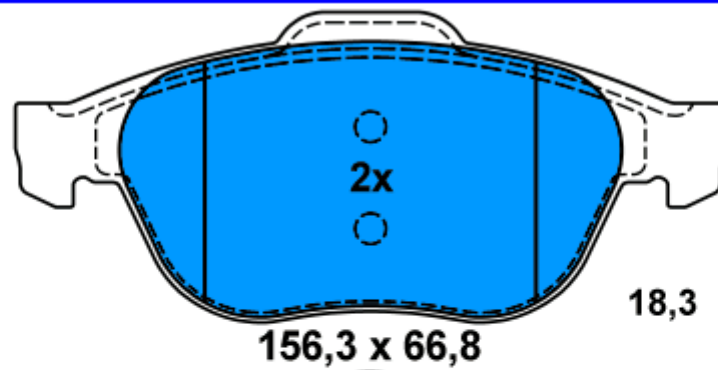

13.0460-7222.2 607222

Verwendungen:

RENAULT GRAND SCENIC (04-)