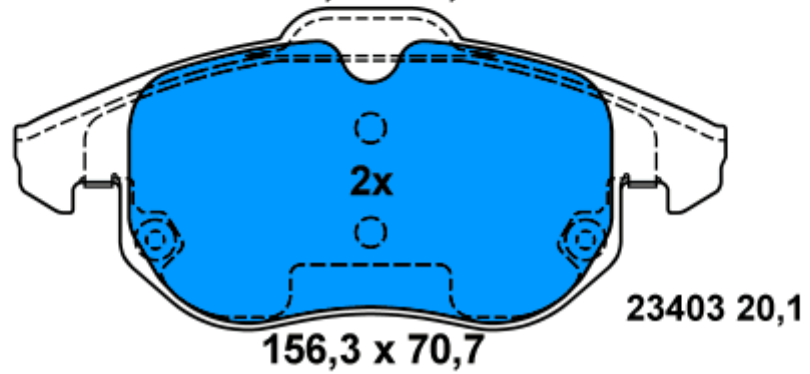

13.0460-7212.2 607212

Verwendungen:

FIAT CROMA (05-)