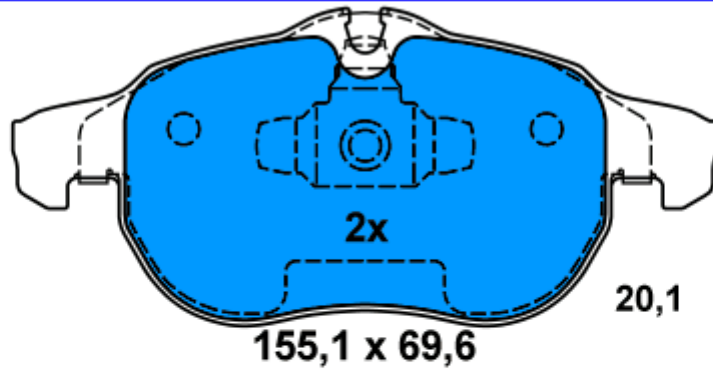

13.0460-7212.2 607212

Verwendungen:

FIAT CROMA (05-)