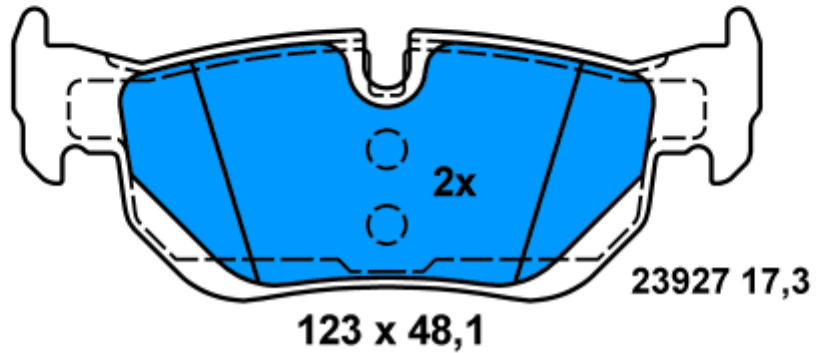

13.0460-7217.2 607217

Verwendungen:

- BMW 1er Reihe/E87 (04-)
- BMW 3er Reihe/E90 Limousine (05-)
- BMW 3er Reihe/E91 Touring (05-)