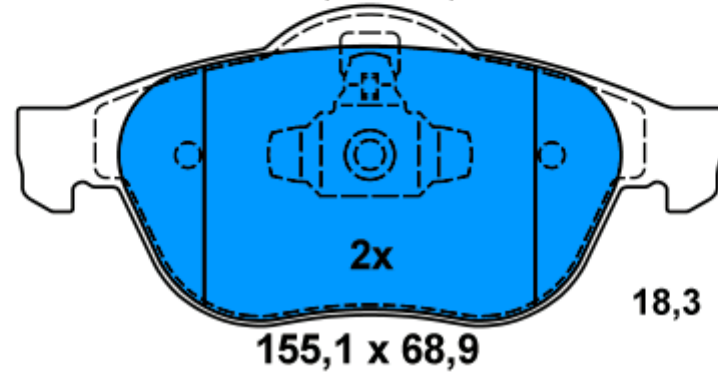

13.0460-7222.2 607222

Verwendungen:

RENAULT GRAND SCENIC (04-)