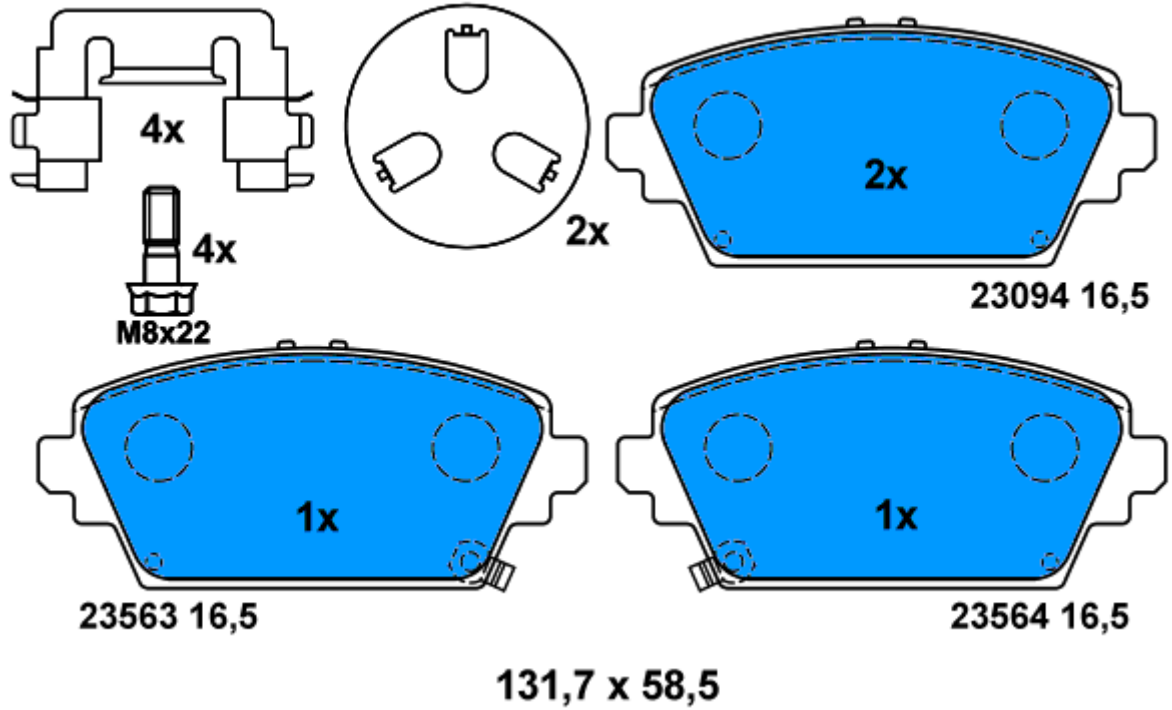

13.0460-5894.2 605894

Verwendungen:

TOYOTA PREVIA (00-)

125,5 x 59,4

**Ate**

**13.0460-5825.2 605825**

**Verwendungen:**

- HONDA ACCORD (98-02)
- NISSAN ALMERA TINO (V10M) (00-)
- NISSAN PRIMERA (P12E) Limousine (02-)
- NISSAN PRIMERA (W12) Kombi (02-)