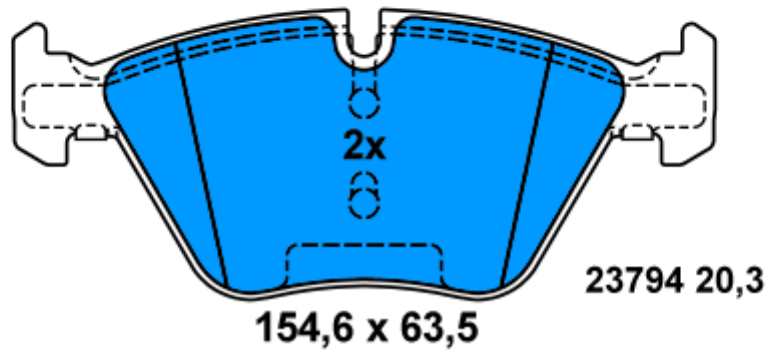

13.0460-7216.2 607216

Verwendungen:

- BMW 3er Reihe/E90 Limousine (05-)
- BMW 3er Reihe/E91 Touring (05-)
- BMW 3er Reihe/E92 Coupe (06-)