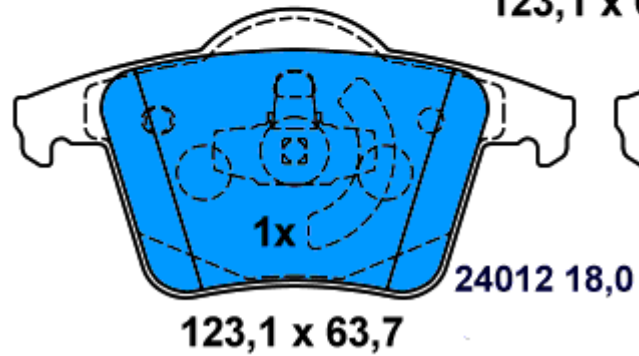

13.0460-5899.2 605899

Verwendungen:

DAEWOO KALOS (02-05)
CHEVROLET KALOS (05-)

133 x 48,9

23974 17,6

13.0460-7189.2 607189

Verwendungen:

VOLVO XC90 (02-)