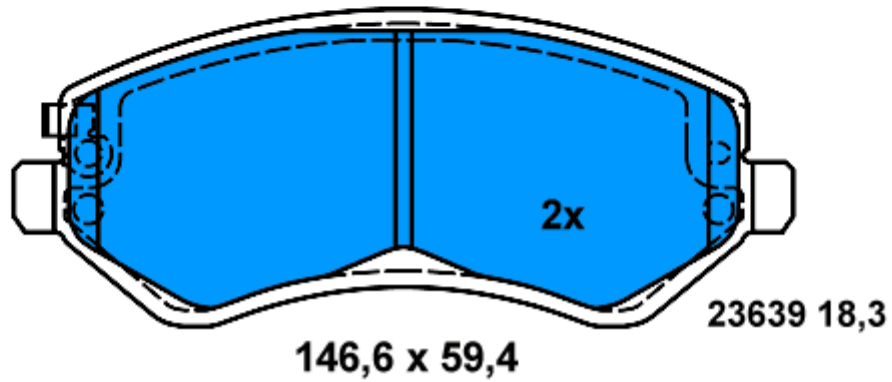

13.0460-2713.2 602713

Verwendungen:

BMW 1er Reihe/E87 5-T?rer/E81 3-T?rer (04-)
BMW 3er Reihe/E90 Limousine (05-)

13.0460-2899.2 602899

Verwendungen:

JEEP CHEROKEE (KJ) (01-)
CHRYSLER VOYAGER (RG) (00-)

Ate