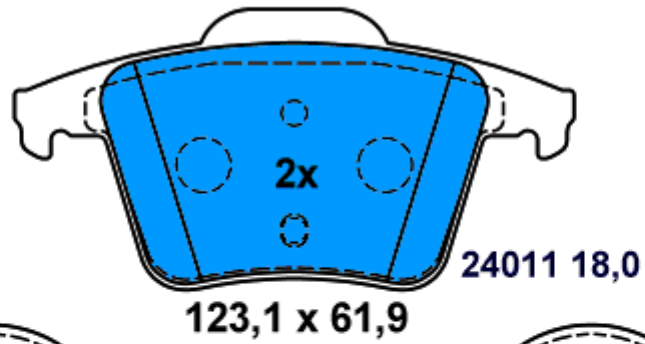

13.0460-5899.2 605899

Verwendungen:

DAEWOO KALOS (02-05)
CHEVROLET KALOS (05-)

133 x 48,9

23974 17,6

13.0460-7189.2 607189

Verwendungen:

VOLVO XC90 (02-)