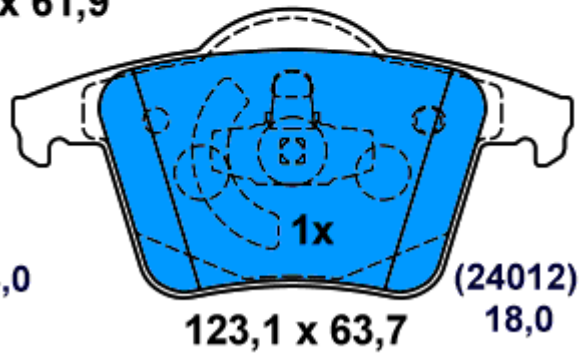

13.0460-5899.2 605899

Verwendungen:

DAEWOO KALOS (02-05)
CHEVROLET KALOS (05-)

133 x 48,9

23974 17,6

13.0460-7189.2 607189

Verwendungen:

VOLVO XC90 (02-)