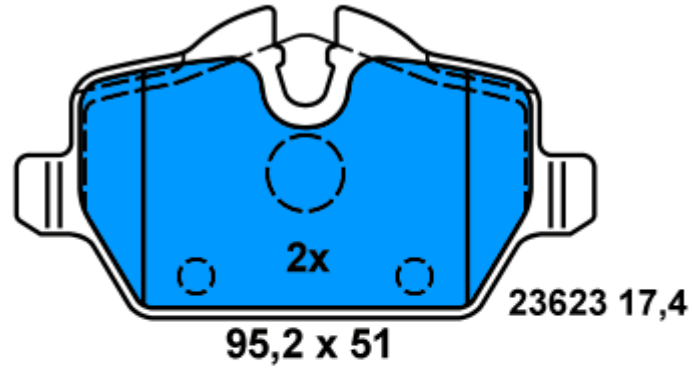

13.0460-2713.2 602713

Verwendungen:

BMW 1er Reihe/E87 5-T?rer/E81 3-T?rer (04-)
BMW 3er Reihe/E90 Limousine (05-)

13.0460-2899.2 602899

Verwendungen:

JEEP CHEROKEE (KJ) (01-)
CHRYSLER VOYAGER (RG) (00-)

Ate