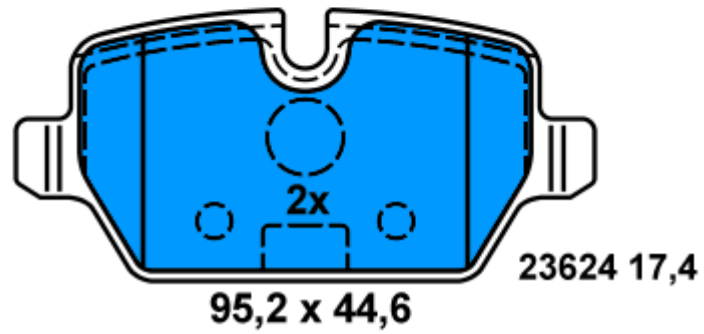

13.0460-2713.2 602713

Verwendungen:

BMW 1er Reihe/E87 5-T?rer/E81 3-T?rer (04-)
BMW 3er Reihe/E90 Limousine (05-)

13.0460-2899.2 602899

Verwendungen:

JEEP CHEROKEE (KJ) (01-)
CHRYSLER VOYAGER (RG) (00-)

Ate