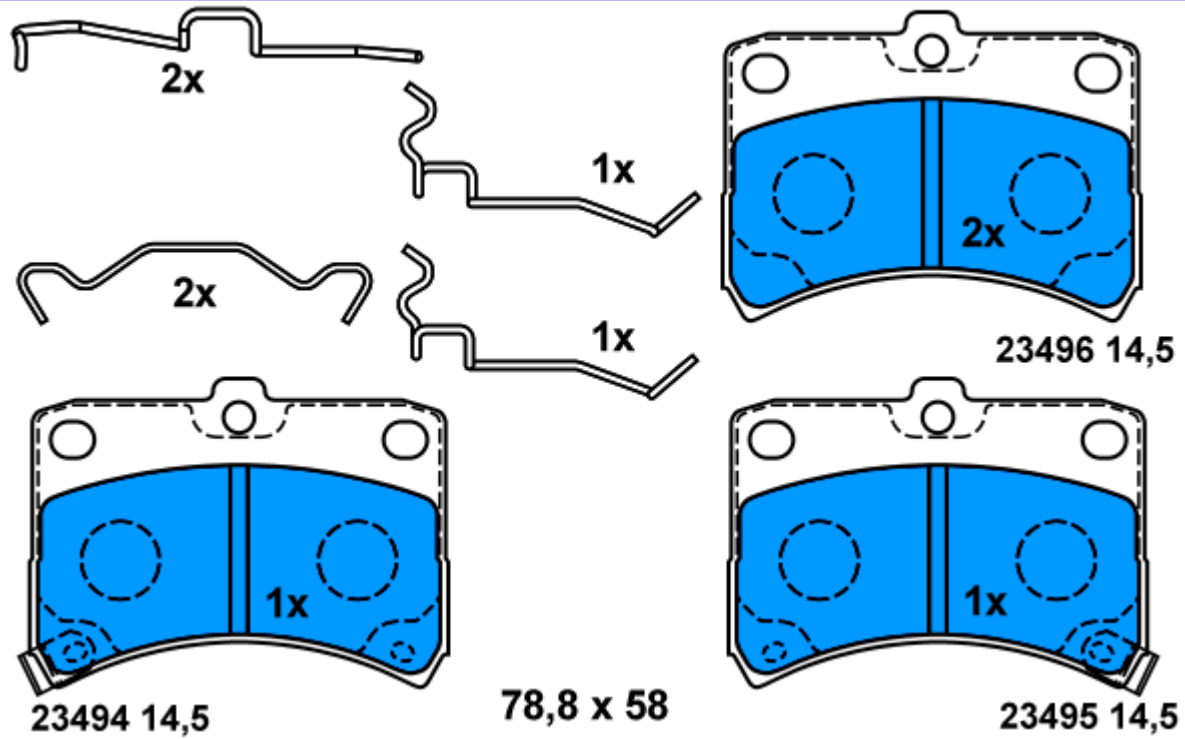

Ate 13.0460-5708.2 605708

Verwendungen:

DAIHATSU CUORE (98-03)