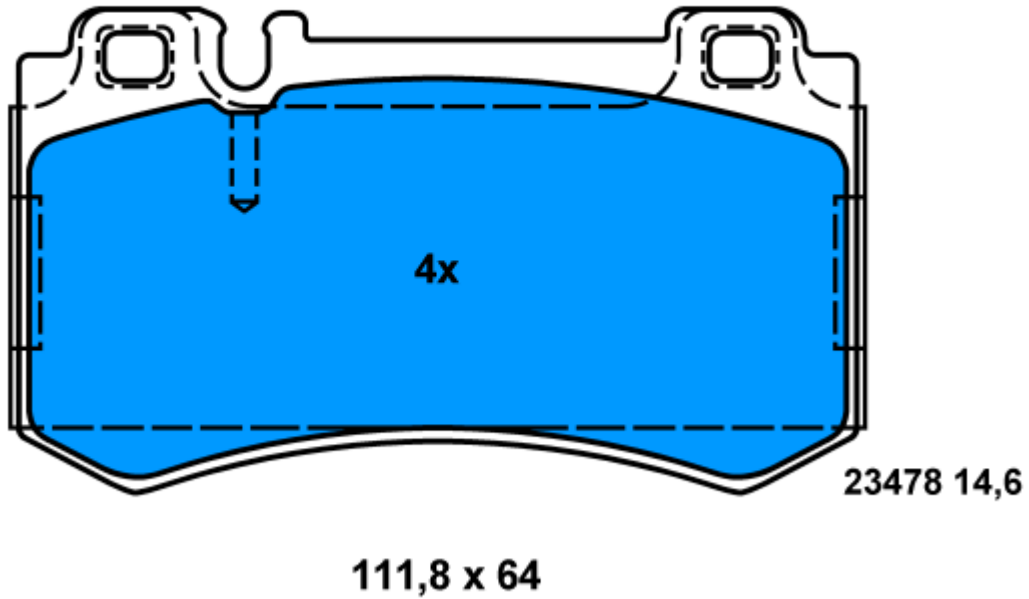

13.0460-5897.2 605897

**Verwendungen:**

KIA CARNIVAL I (99-01)  
KIA SEDONA I (GB) (99-01)

21825 17,5

21823 17,5

21824 17,5

21822 17,5

177 x 54,3