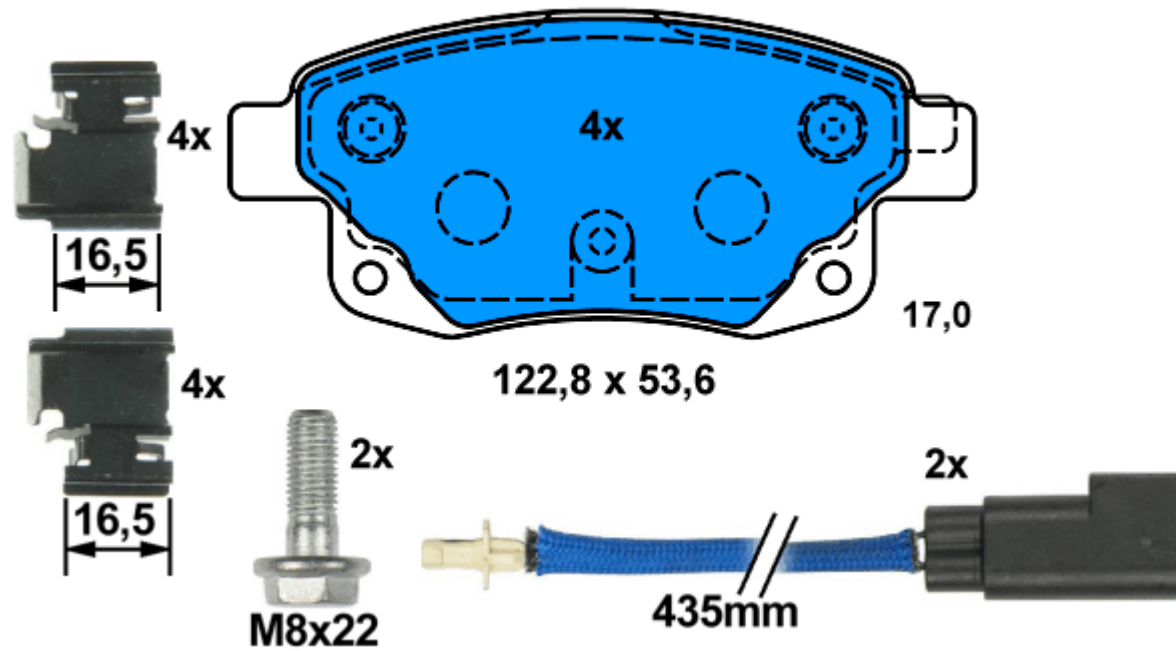

**Verwendungen:**

- PEUGEOT BOXER (06-)
- FIAT DUCATO (06-)
- CITROEN JUMPER (06-)

**Ate**

**13.0460-3835.2 603835**

**Verwendungen:**

FORD TRANSIT (06-)

**Ate**

**13.0460-6917.2 606917**