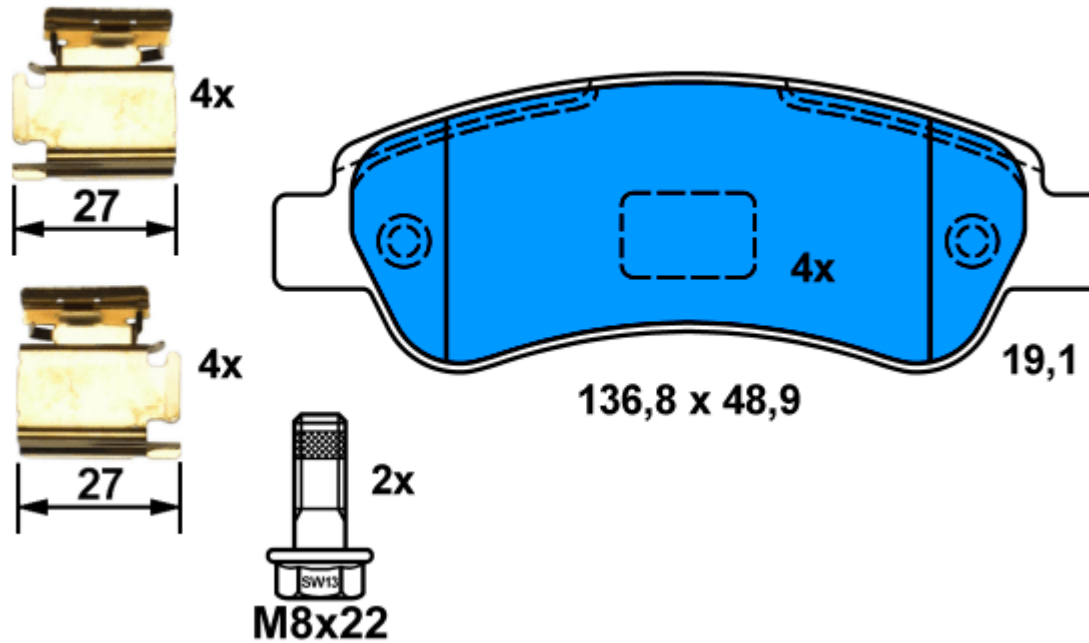

**Verwendungen:**

- PEUGEOT BOXER (06-)
- FIAT DUCATO (06-)
- CITROEN JUMPER (06-)

**Ate**

**13.0460-3835.2 603835**

**Verwendungen:**

FORD TRANSIT (06-)

**Ate**

**13.0460-6917.2 606917**