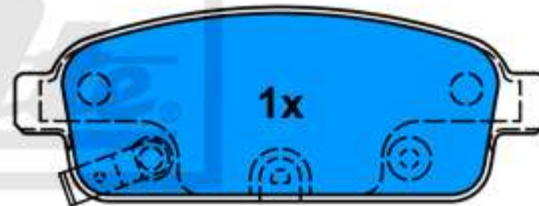

**13.0460-7309.2 607309**

**Verwendungen:**

OPEL ASTRA J / GTC / Vauxhall Astra MK VI (09-)  
OPEL ZAFIRA III Tourer / Vauxhall Zafira III Tourer (11-)

**25096 16,7**

**25097 16,7**

**25098 16,7**

**116,5 x 42,7**