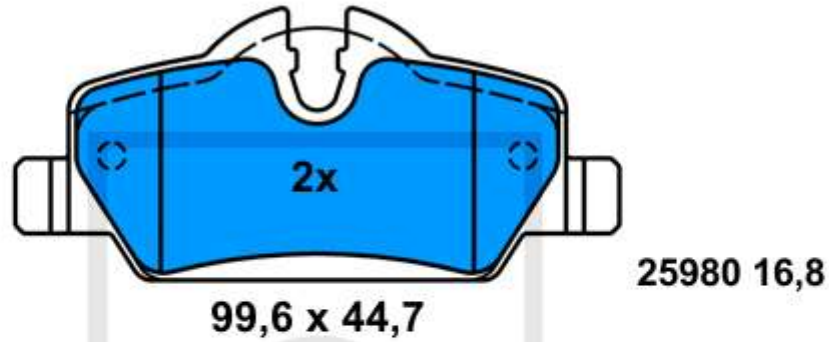

**13.0460-7302.2 607302**

**Verwendungen:**

FIAT 500 L Kombi (12-)

**13.0460-2797.2 602797**

**Verwendungen:**

MINI F55 (14-)  
MINI F56 (13-)  
MINI F57 Cabrio (15-)

**13.0460-5658.2 605658**

**Verwendungen:**