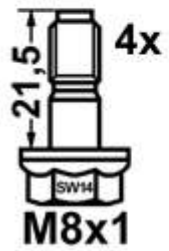

**13.0460-7302.2 607302**

**Verwendungen:**

FIAT 500 L Kombi (12-)

**13.0460-2797.2 602797**

**Verwendungen:**

MINI F55 (14-)  
MINI F56 (13-)  
MINI F57 Cabrio (15-)

**13.0460-5658.2 605658**

**Verwendungen:**