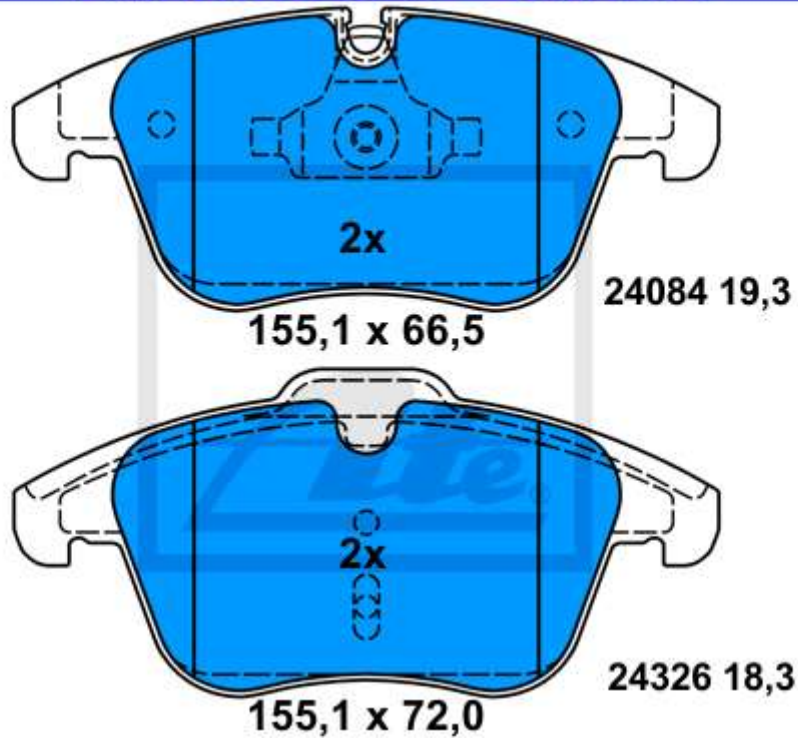

13.0460-7292.2 607292

Verwendungen:

JAGUAR S-Type (CCX) (99-08)
JAGUAR XF (CC9) (08-)
JAGUAR XF Sportbrake (CC9) (12-)
JAGUAR XJ (X350,X358) (03-09)
JAGUAR XK Convertible (06-)
JAGUAR XK Coupe (06-)