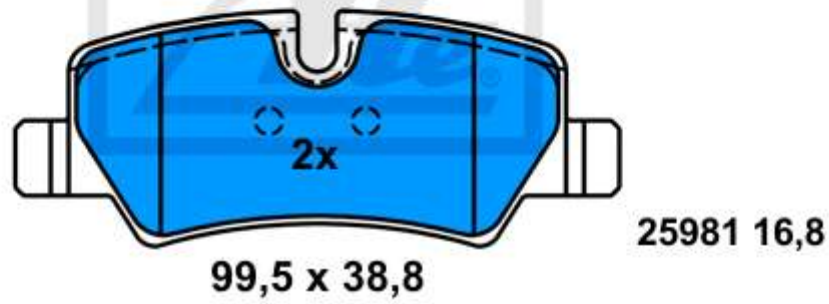

**13.0460-7302.2 607302**

**Verwendungen:**

FIAT 500 L Kombi (12-)

**13.0460-2797.2 602797**

**Verwendungen:**

MINI F55 (14-)  
MINI F56 (13-)  
MINI F57 Cabrio (15-)

**13.0460-5658.2 605658**

**Verwendungen:**