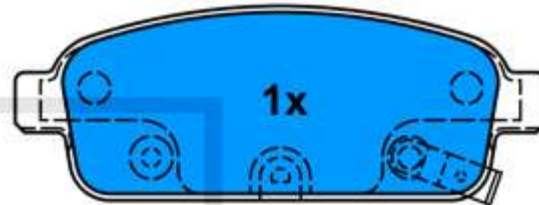

13.0460-7309.2 607309

Verwendungen:

OPEL ASTRA J / GTC / Vauxhall Astra MK VI (09-)
OPEL ZAFIRA III Tourer / Vauxhall Zafira III Tourer (11-)

25097 16,7

116,5 x 42,7