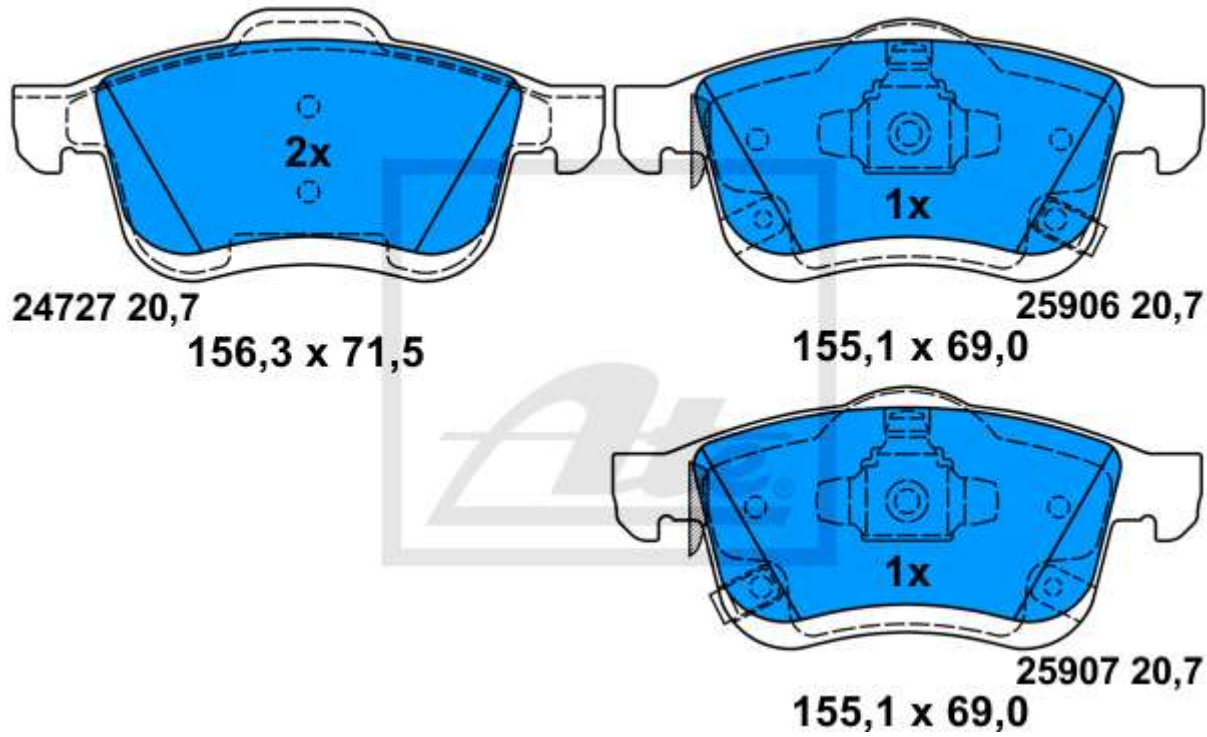

13.0460-7302.2 607302

Verwendungen:

FIAT 500 L Kombi (12-)