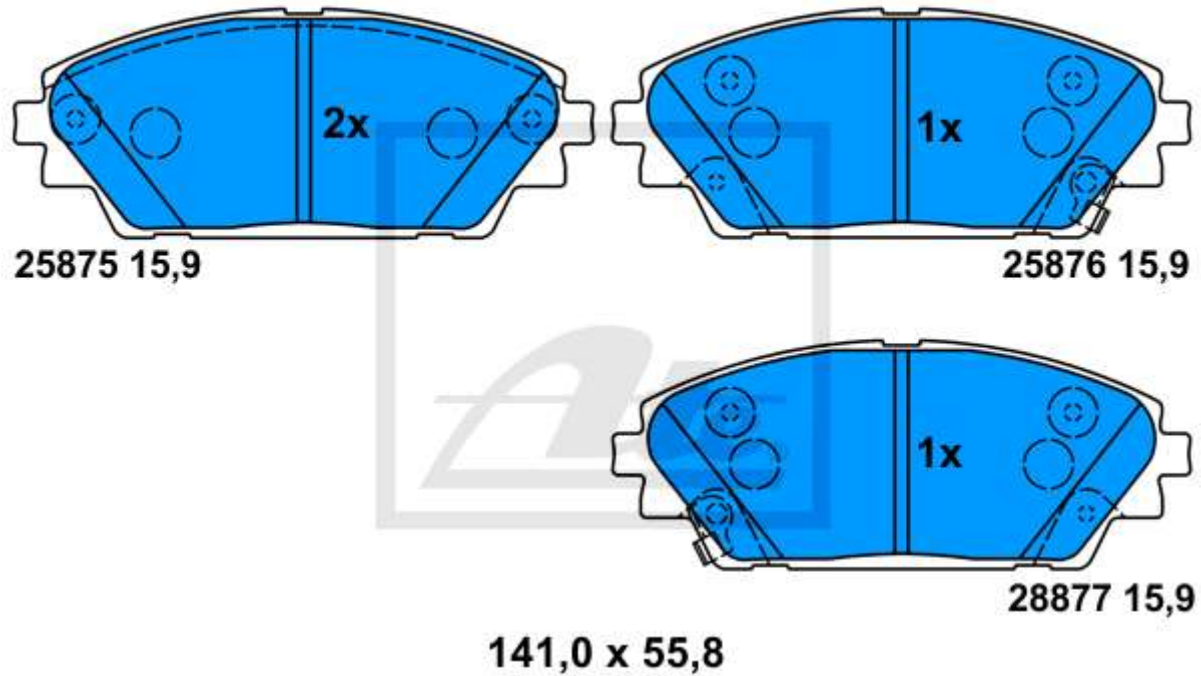

13.0460-5658.2 605658

Verwendungen:

MAZDA 3 (BM) (13-)
MAZDA CX-3 (15-)