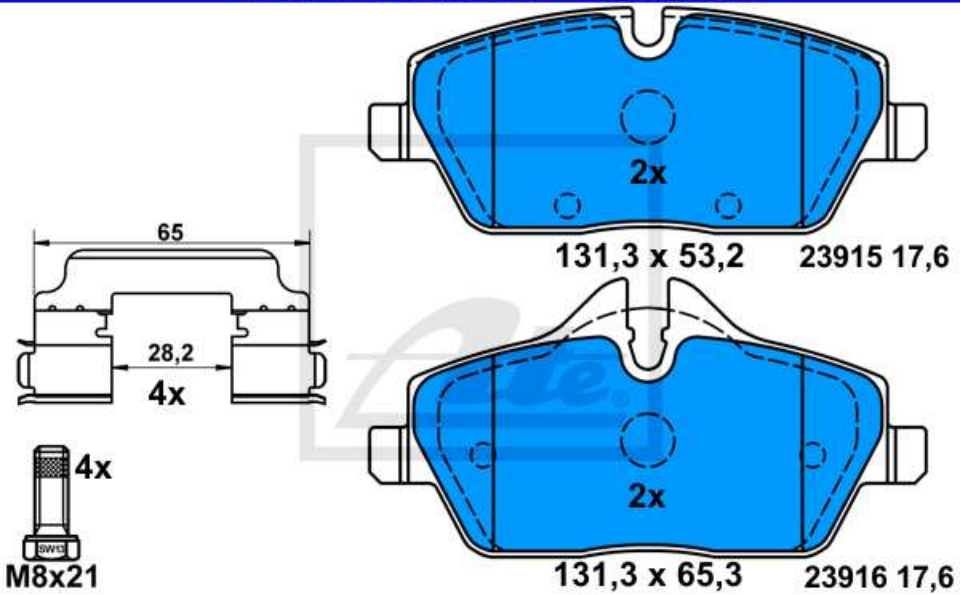

13.0460-2795.2 602795

Verwendungen:

- BMW 2er Reihe/F45 Active Tourer (14-)
- MINI F54 Clubman (15-)
- MINI F55 (14-)
- MINI F56 (13-)
- MINI F57 Cabrio (15-)