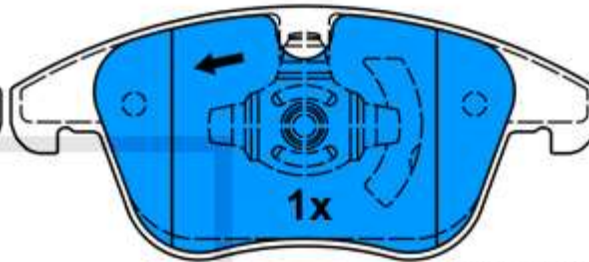

13.0460-7313.2 607313

Verwendungen:

FORD GALAXY III (15-)
FORD MONDEO V (14-)
FORD S-MAX II (15-)

22269 19,4

25592 20,3

22270 19,4

155,7 x 76,0

25593 20,3

155,1 x 66,7