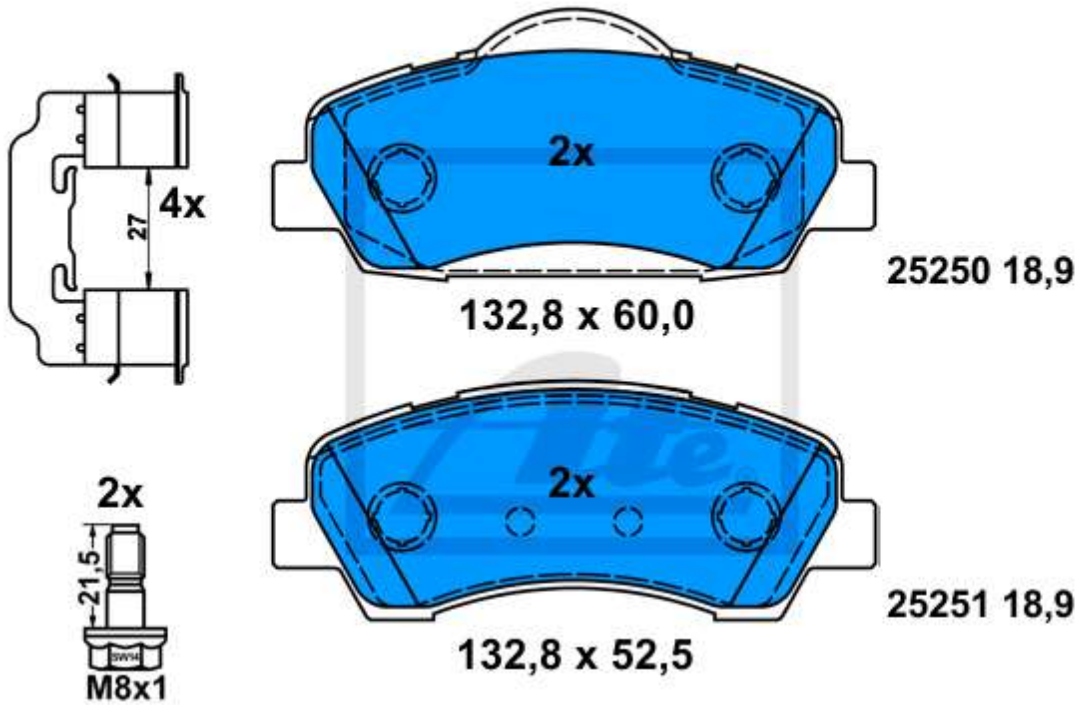

13.0460-3869.2 603869

Verwendungen:

PEUGEOT 308 II (T9) (13-)
PEUGEOT 308 II SW (T9) (14-)