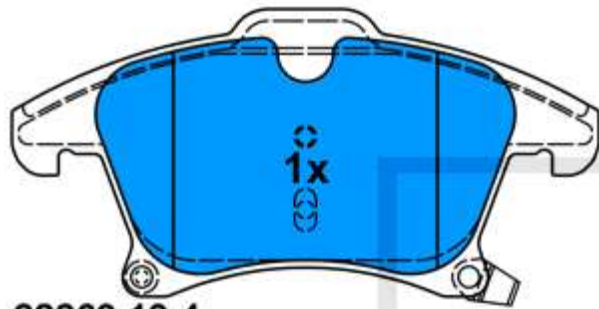

13.0460-7313.2 607313

Verwendungen:

FORD GALAXY III (15-)
FORD MONDEO V (14-)
FORD S-MAX II (15-)

22269 19,4