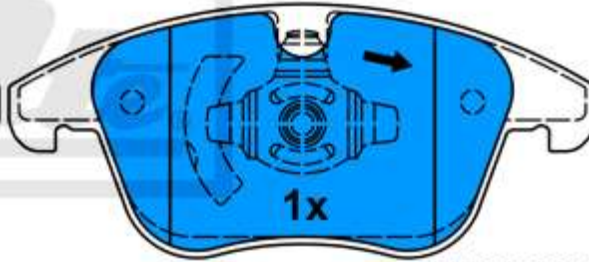

13.0460-7313.2 607313

Verwendungen:

FORD GALAXY III (15-)
FORD MONDEO V (14-)
FORD S-MAX II (15-)

22269 19,4

25592 20,3

22270 19,4

155,7 x 76,0

25593 20,3